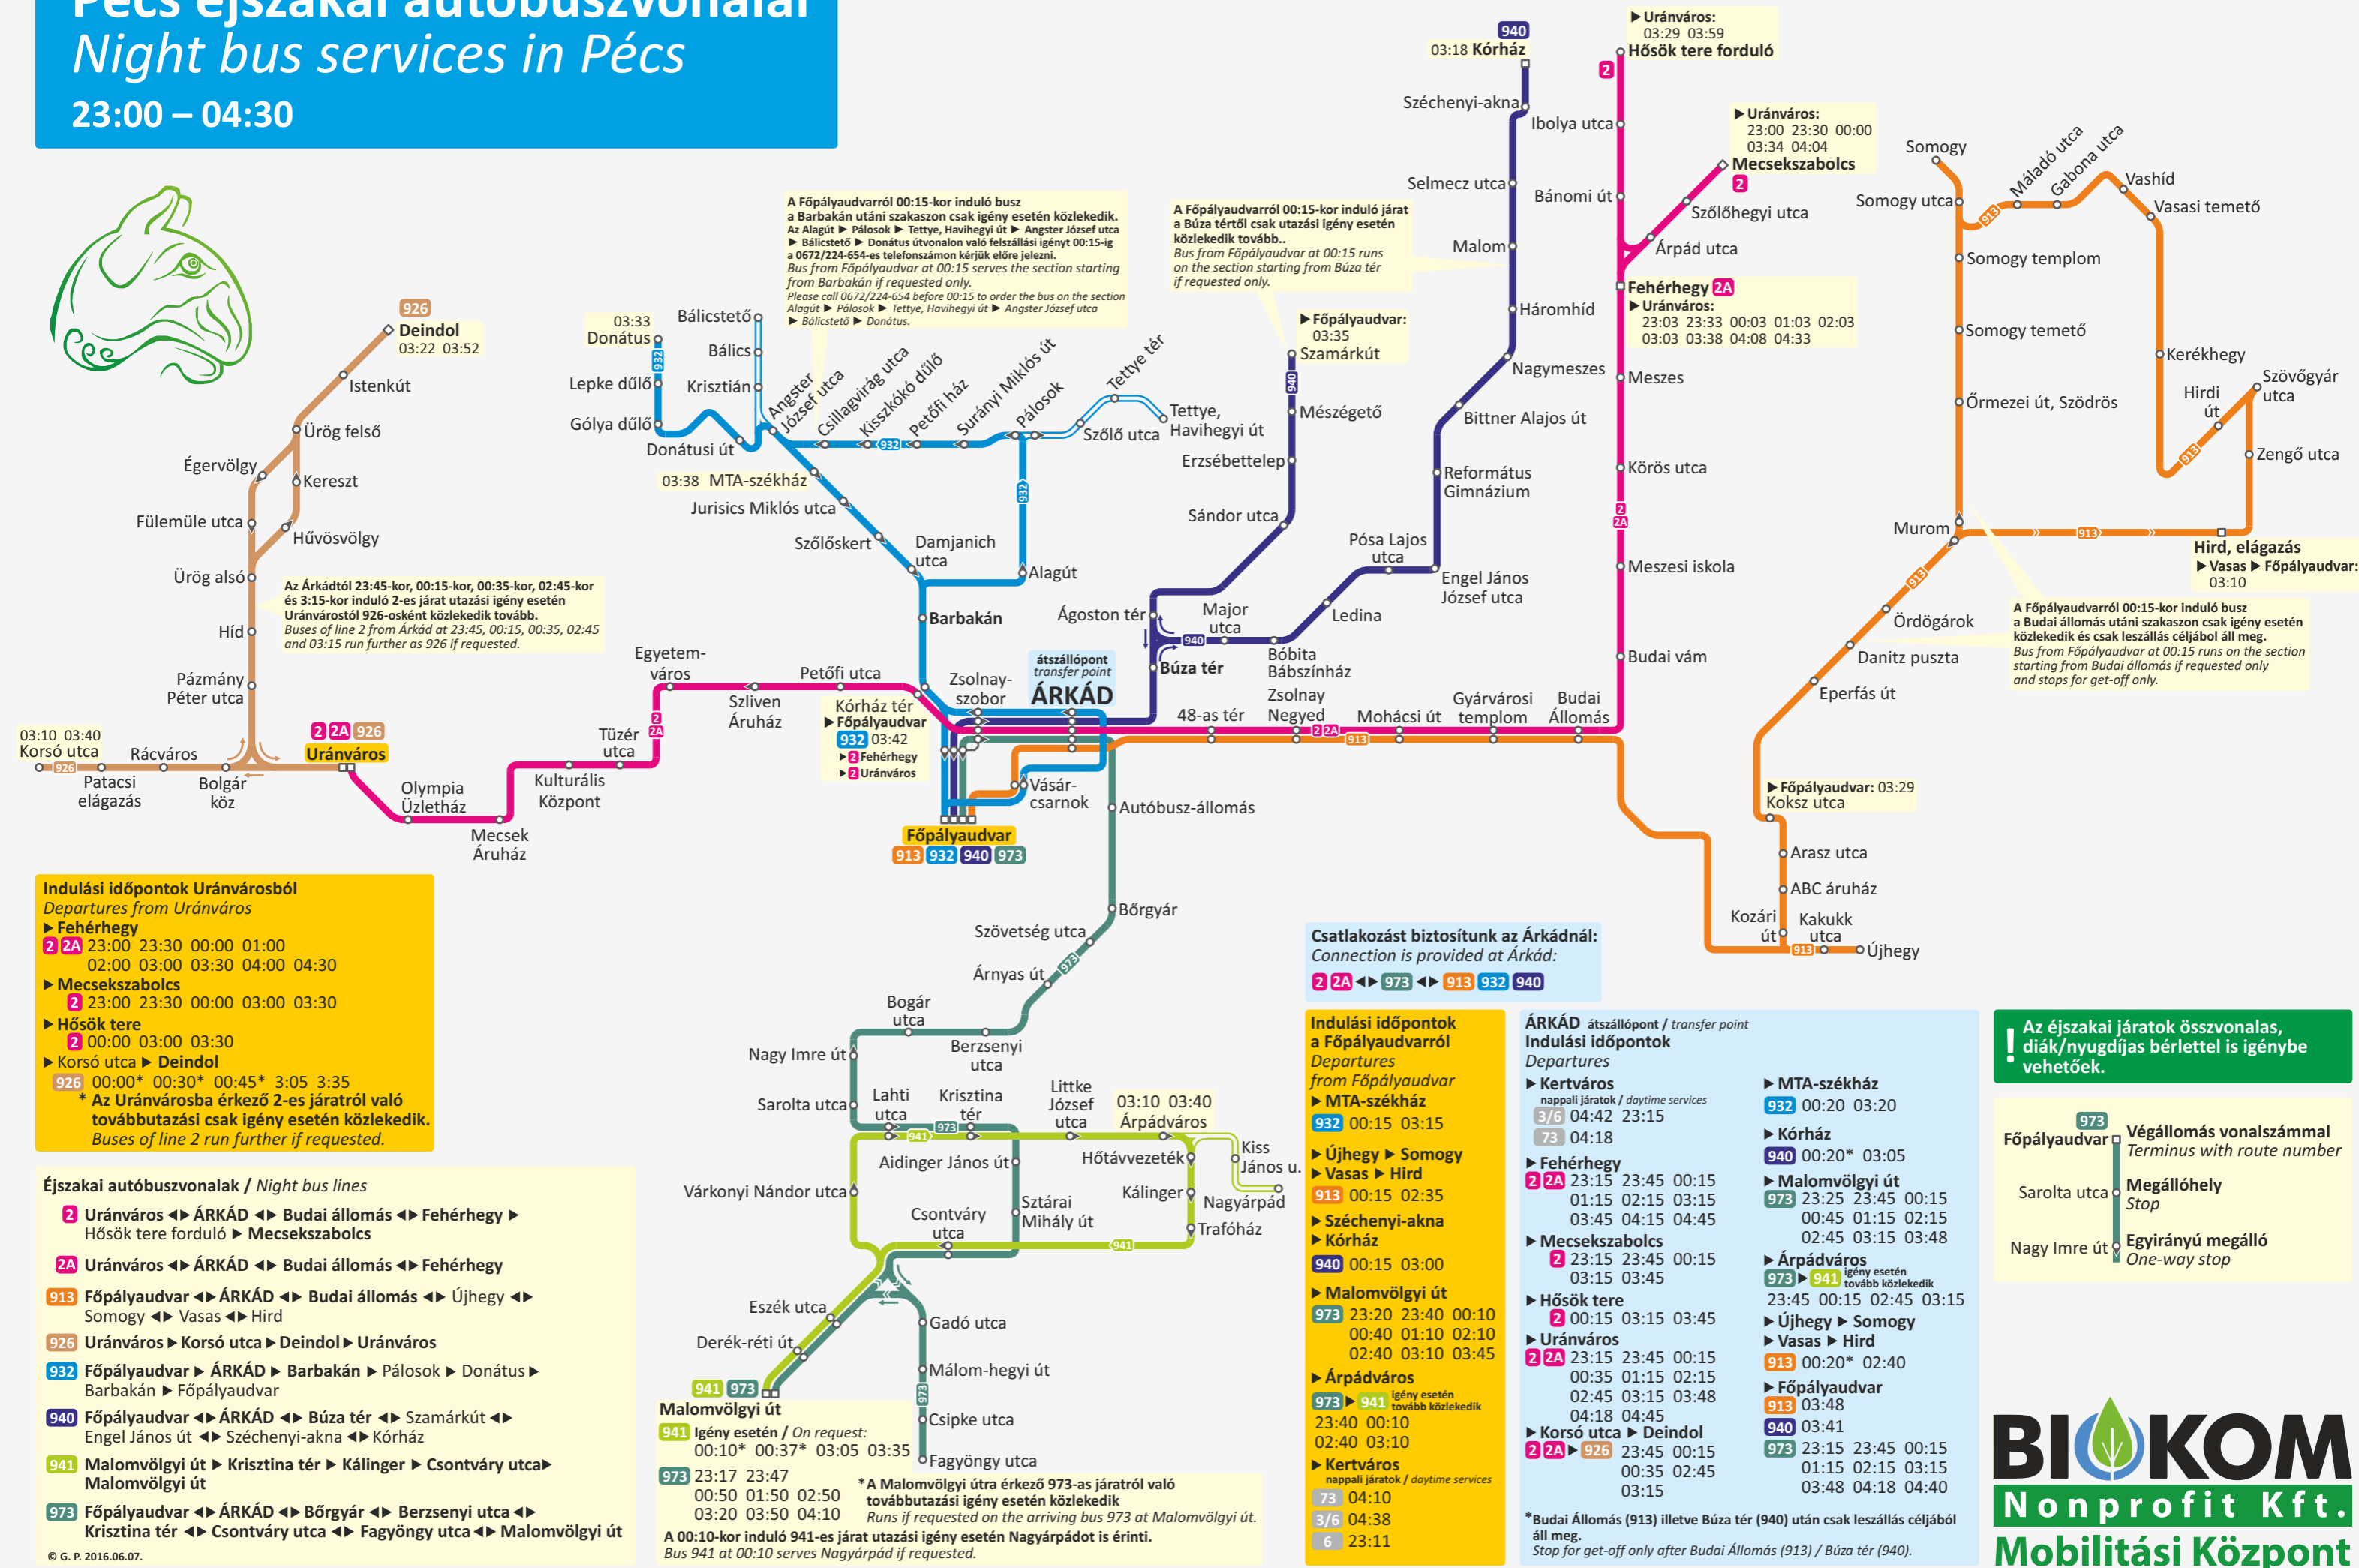

# Pécs éjszakai autóbuszvonalai

## Night bus services in Pécs

23:00 – 04:30

**Indulási időpontok Uránvárosból**  
Departures from Uránváros

► **Fehérhegy**  
2 2A 23:00 23:30 00:00 01:00  
02:00 03:00 03:30 04:00 04:30

► **Mecsekszabolcs**  
2 23:00 23:30 00:00 03:00 03:30

► **Hősök tere**  
2 00:00 03:00 03:30

► **Korsó utca ► Deindol**  
926 00:00\* 00:30\* 00:45\* 3:05 3:35  
\* Az Uránvárosba érkező 2-es járatról való továbbutazási csak igény esetén közlekedik. Buses of line 2 run further if requested.

A Főpályaudvarról 00:15-kor induló busz a Barbakán utáni szakaszon csak igény esetén közlekedik. Az Alagút ► Pálosok ► Tettye, Havihegyi út ► Angster József utca ► Bálicstető ► Donátus útvonalon való felszállási igényt 00:15-ig a 0672/224-654-es telefonszámon kérjük előre jelezni. Bus from Főpályaudvar at 00:15 serves the section starting from Barbakán if requested only. Please call 0672/224-654 before 00:15 to order the bus on the section Alagút ► Pálosok ► Tettye, Havihegyi út ► Angster József utca ► Bálicstető ► Donátus.