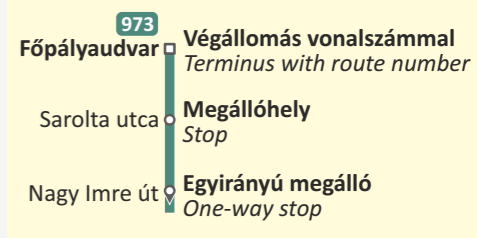

A Főpályaudvarról 00:15-kor induló busz a Barbakán utáni szakaszon csak igény esetén közlekedik. Az Alagút ► Pálosok ► Tettye, Havihegyi út ► Angster József utca ► Bálicstető ► Donátus útvonalon való felszállási igényt 00:15-ig a 0672/224-654-es telefonszámon kérjük előre jelezni. Bus from Főpályaudvar at 00:15 serves the section starting from Barbakán if requested only. Please call 0672/224-654 before 00:15 to order the bus on the section Alagút ► Pálosok ► Tettye, Havihegyi út ► Angster József utca ► Bálicstető ► Donátus.

A Főpályaudvarról 00:15-kor induló járat a Búza tértől csak utazási igény esetén közlekedik tovább. Bus from Főpályaudvar at 00:15 runs on the section starting from Búza tér if requested only.

! Az éjszakai járatok összvonalas, diák/nyugdíjas bérlettel is igénybe vehetőek.