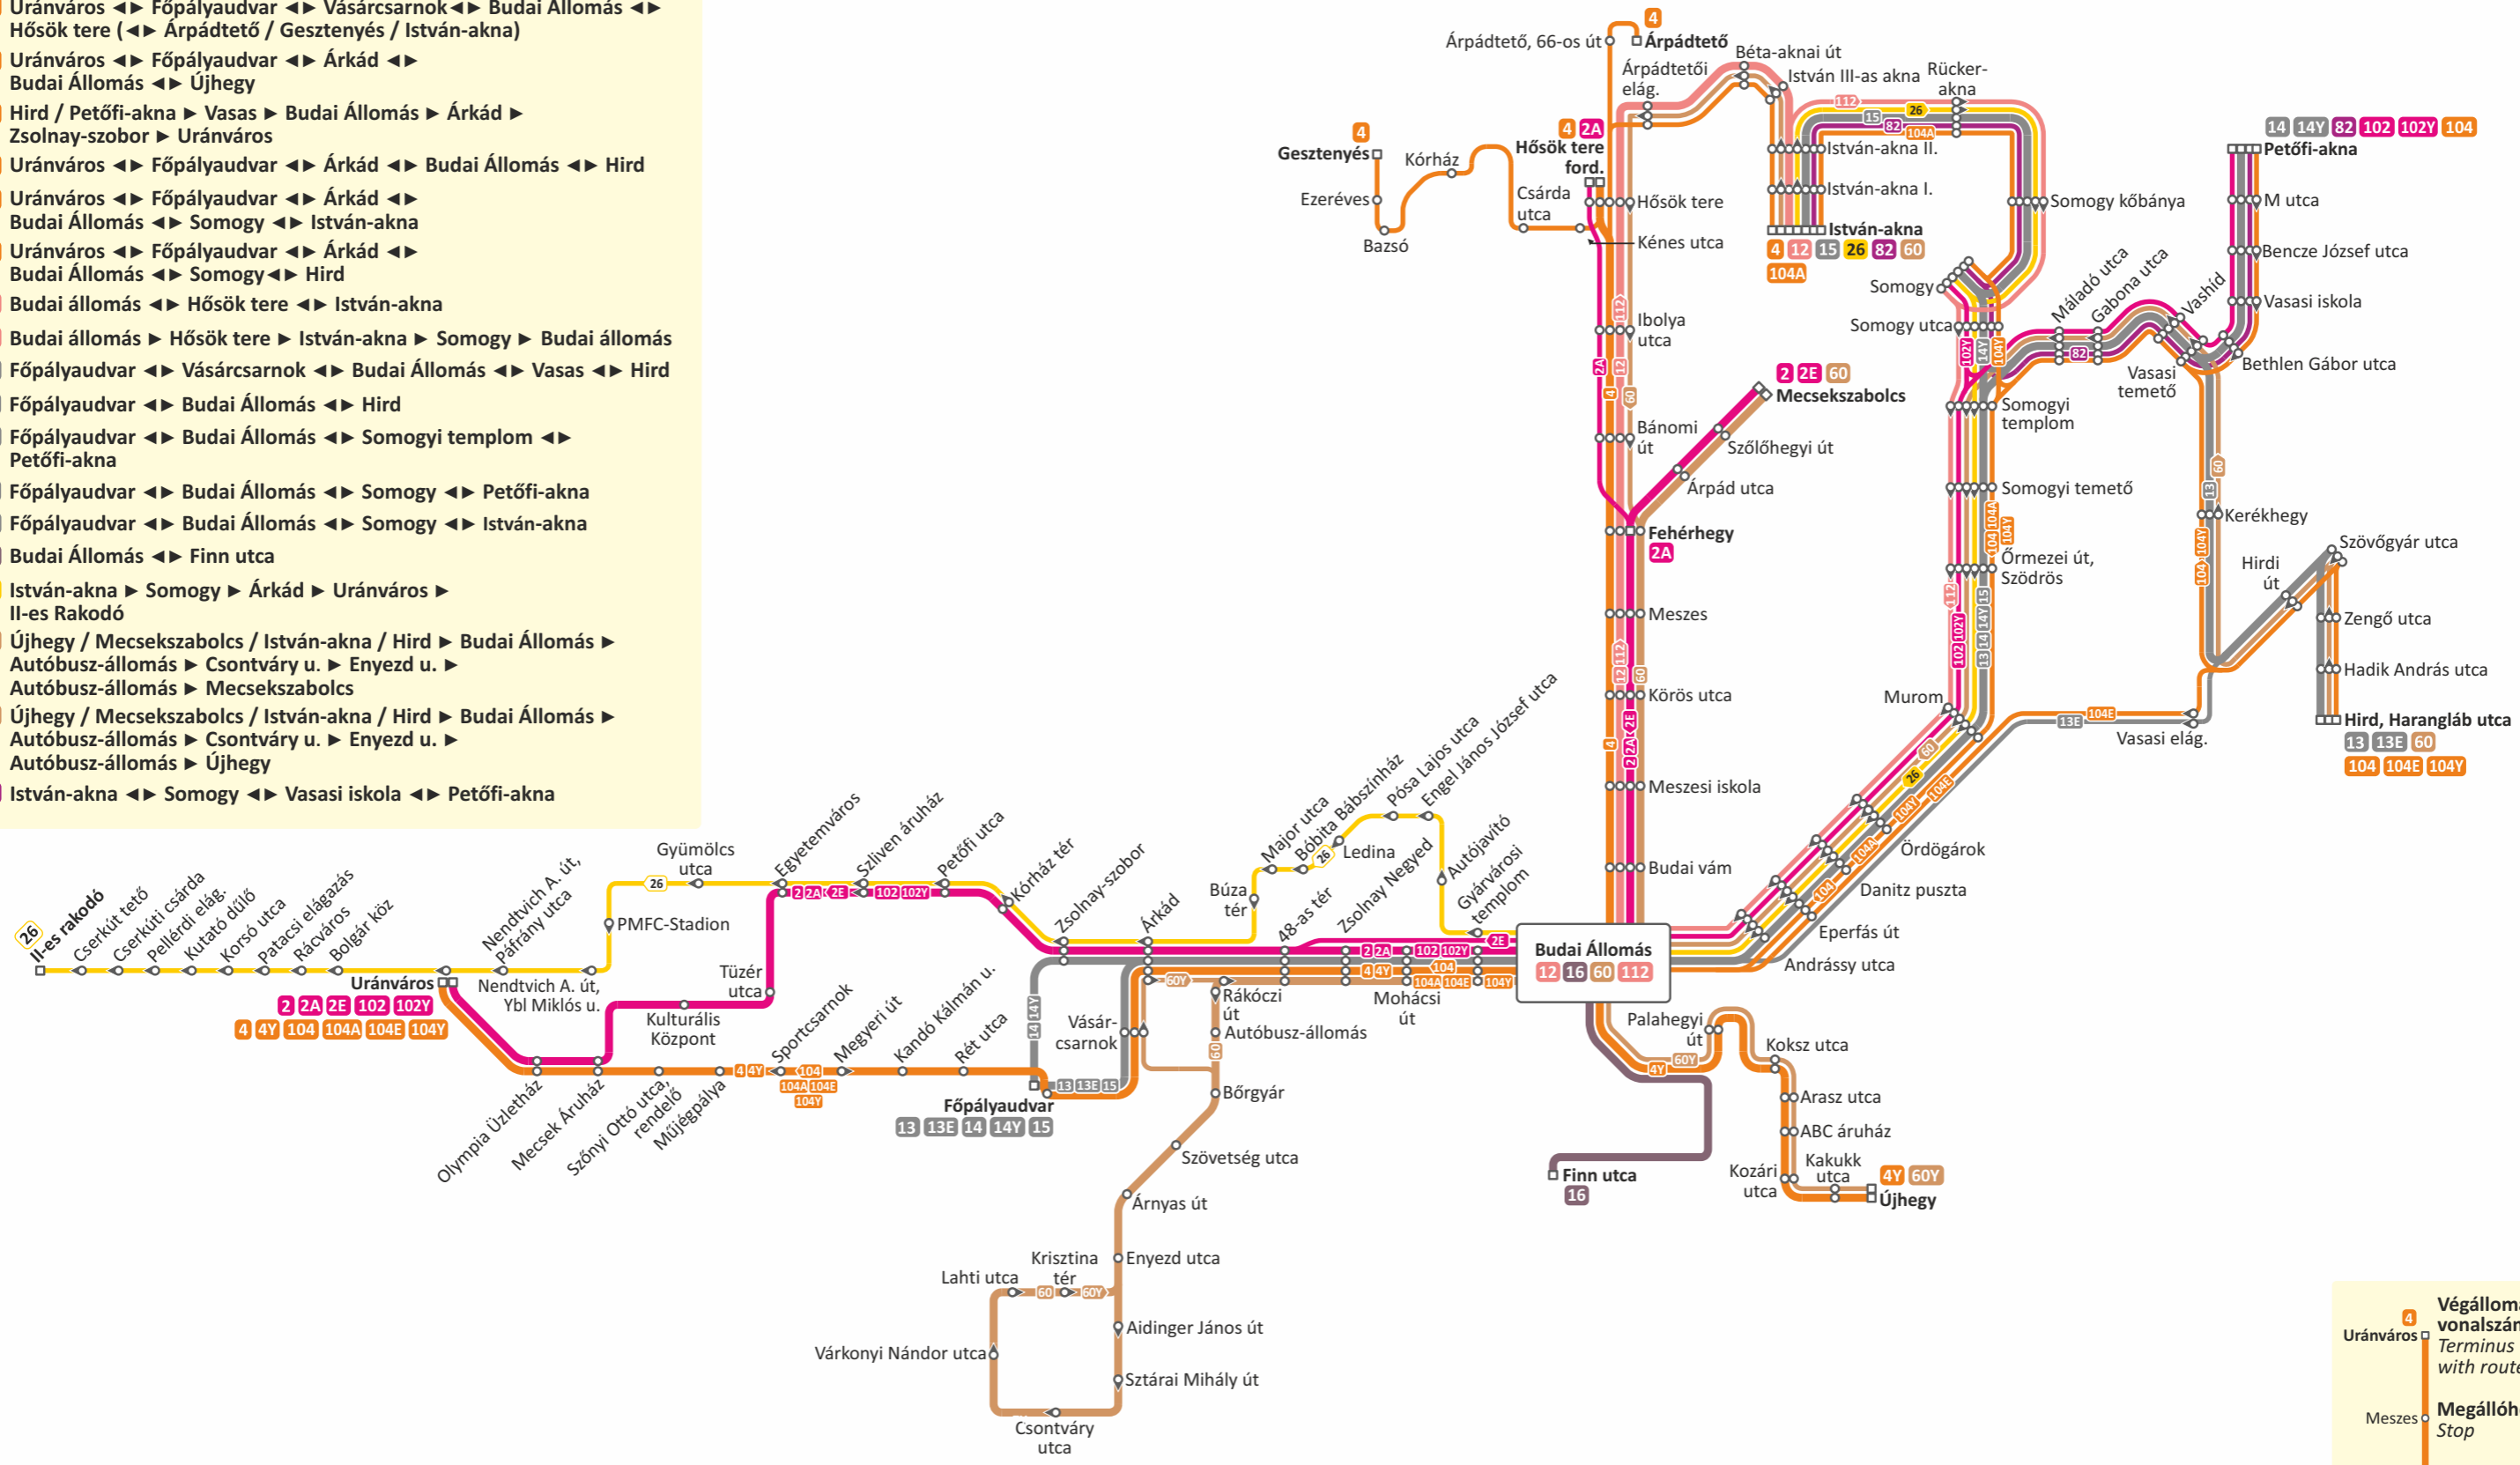

# A kelet–nyugati tengely tervezett vonalai

- 2** Uránváros ↔ Árkád ↔ Budai Állomás ↔ Mecsekszabolcs
- 2A** Uránváros ↔ Árkád ↔ Budai Állomás ↔ Fehérhegy (↔ Hősök tere)
- 2E** Mecsekszabolcs ▶ Budai Állomás ▶ Árkád ▶ Uránváros
- 102** Uránváros ↔ Árkád ↔ Budai Állomás ↔ Petőfi-akna
- 102Y** Uránváros ↔ Árkád ↔ Budai Állomás ↔ Somogy ↔ Petőfi-akna
- 4** Uránváros ↔ Főpályaudvar ↔ Vásárcsarnok ↔ Budai Állomás ↔ Hősök tere (↔ Árpádtető / Gesztenyés / István-akna)
- 4Y** Uránváros ↔ Főpályaudvar ↔ Árkád ↔ Budai Állomás ↔ Újhegy
- 104** Hird / Petőfi-akna ▶ Vasas ▶ Budai Állomás ▶ Árkád ▶ Zsolnay-szobor ▶ Uránváros
- 104E** Uránváros ↔ Főpályaudvar ↔ Árkád ↔ Budai Állomás ↔ Hird
- 104A** Uránváros ↔ Főpályaudvar ↔ Árkád ↔ Budai Állomás ↔ Somogy ↔ István-akna
- 104Y** Uránváros ↔ Főpályaudvar ↔ Árkád ↔ Budai Állomás ↔ Somogy ↔ Hird
- 12** Budai állomás ↔ Hősök tere ↔ István-akna
- 112** Budai állomás ▶ Hősök tere ▶ István-akna ▶ Somogy ▶ Budai állomás
- 13** Főpályaudvar ↔ Vásárcsarnok ↔ Budai Állomás ↔ Vasas ↔ Hird
- 13E** Főpályaudvar ↔ Budai Állomás ↔ Hird
- 14** Főpályaudvar ↔ Budai Állomás ↔ Somogyi templom ↔ Petőfi-akna
- 14Y** Főpályaudvar ↔ Budai Állomás ↔ Somogy ↔ Petőfi-akna
- 15** Főpályaudvar ↔ Budai Állomás ↔ Somogy ↔ István-akna
- 16** Budai Állomás ↔ Finn utca
- 26** István-akna ▶ Somogy ▶ Árkád ▶ Uránváros ▶ II-es Rakodó
- 60** Újhegy / Mecsekszabolcs / István-akna / Hird ▶ Budai Állomás ▶ Autóbusz-állomás ▶ Csontváry u. ▶ Enyezd u. ▶ Autóbusz-állomás ▶ Mecsekszabolcs
- 60Y** Újhegy / Mecsekszabolcs / István-akna / Hird ▶ Budai Állomás ▶ Autóbusz-állomás ▶ Csontváry u. ▶ Enyezd u. ▶ Autóbusz-állomás ▶ Újhegy
- 82** István-akna ↔ Somogy ↔ Vasasi iskola ↔ Petőfi-akna

**Végállomás**  
 vonalszámmal  
 Terminus  
 with route number

**Megállóhely**  
 Stop

**Egyirányú megálló**  
 One-way stop