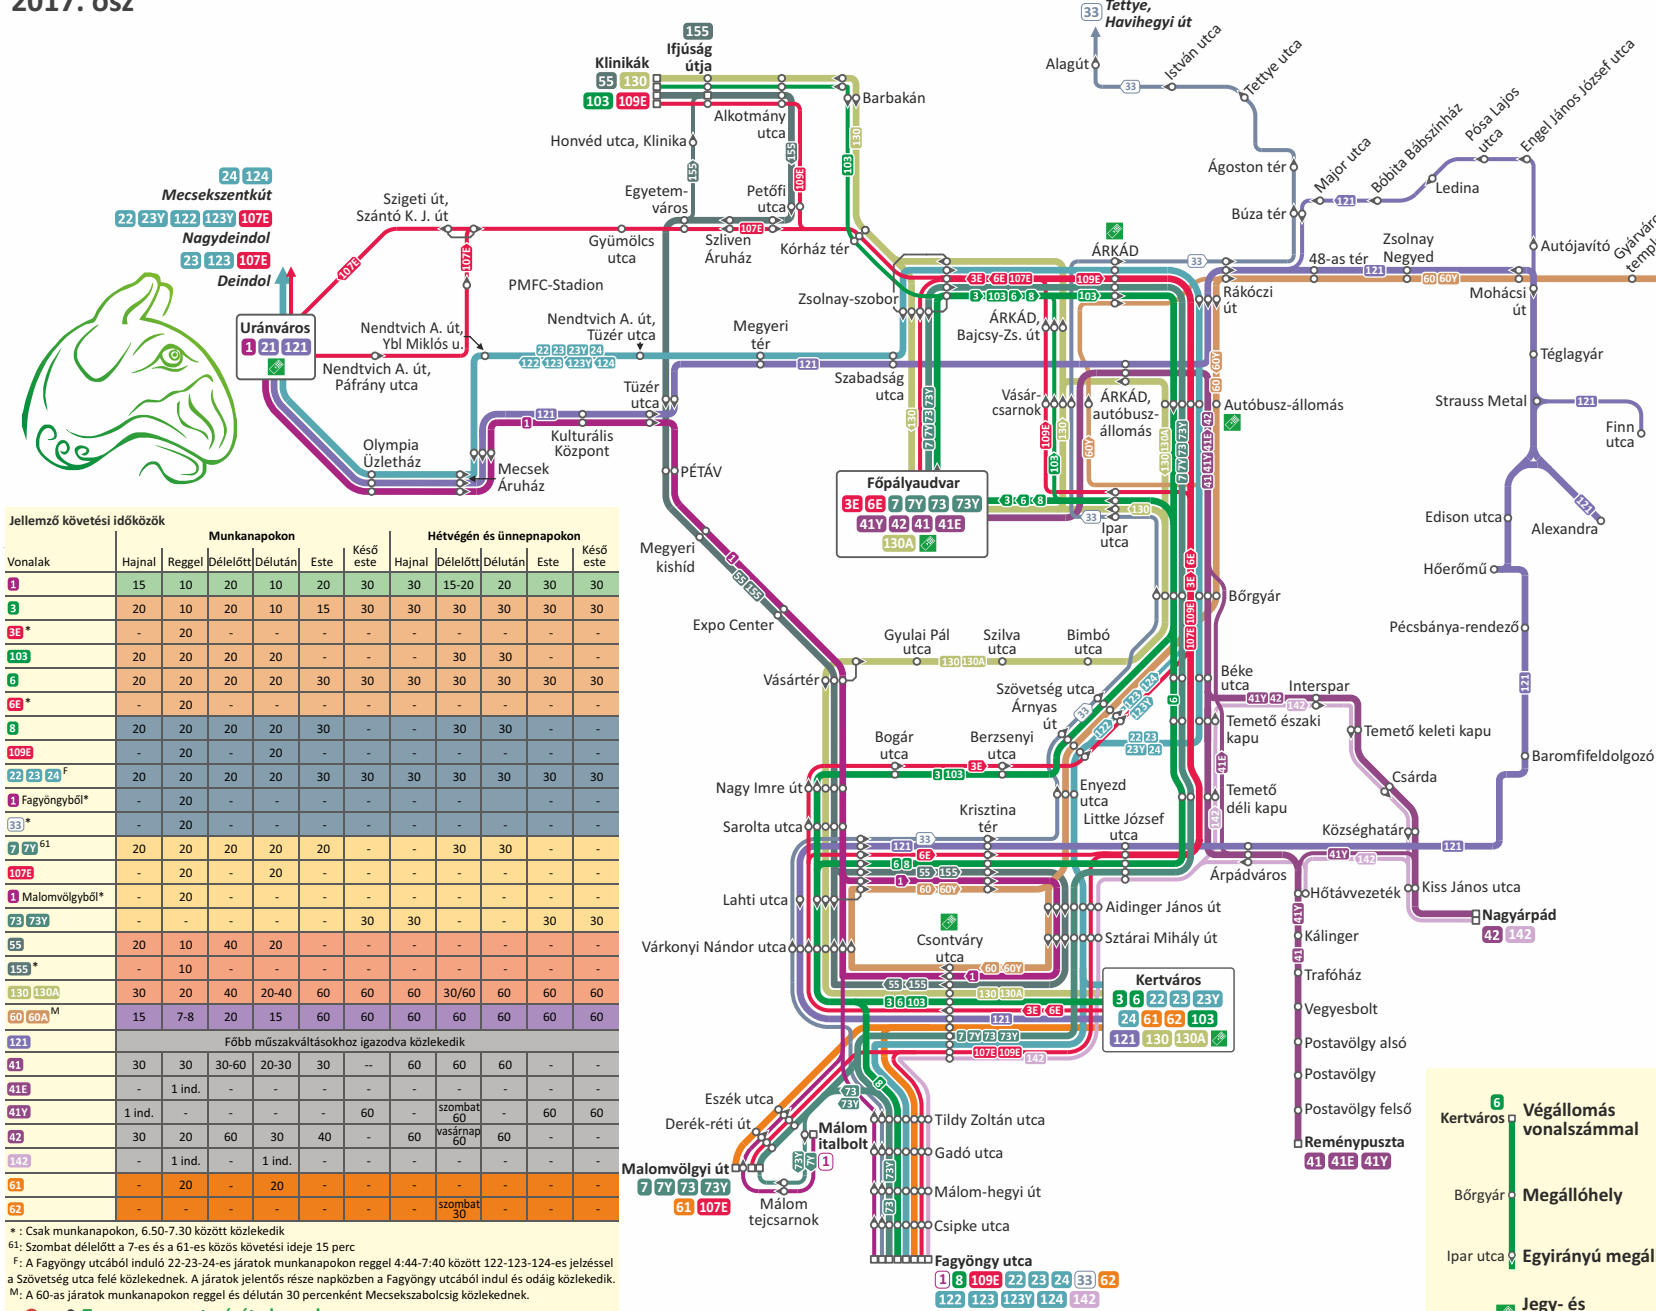

Kertváros, Megyer, Málom, Árpádváros, Nagyárpád és Postavölgy autóbusszvonalai

2017. ősz

Vonalak	Munkanapokon					Hétvégén és ünnepnapokon				
	Hajnal	Reggel	Délelőtt	Délután	Este	Hajnal	Délelőtt	Délután	Este	Késő este
1	15	10	20	10	20	30	30	30	30	30
3	20	10	20	10	15	30	30	30	30	30
3B*	-	20	-	-	-	-	-	-	-	-
103	20	20	20	20	-	-	30	30	-	-
6	20	20	20	20	30	30	30	30	30	30
6B*	-	20	-	-	-	-	-	-	-	-
8	20	20	20	20	30	-	-	30	30	-
109E	-	20	-	20	-	-	-	-	-	-
22 23 24^F	20	20	20	20	30	30	30	30	30	30
1 Fagyöngyből*	-	20	-	-	-	-	-	-	-	-
33*	-	20	-	-	-	-	-	-	-	-
7 7Y^{G1}	20	20	20	20	20	-	-	30	30	-
107E	-	20	-	20	-	-	-	-	-	-
1 Malomvölgyből*	-	20	-	-	-	-	-	-	-	-
73 73Y	-	-	-	-	-	30	30	-	30	30
55	20	10	40	20	-	-	30	30	-	-
155*	-	10	-	-	-	-	-	-	-	-
130 130A	30	20	40	20-40	60	60	60	30/60	60	60
60 60A^M	15	7-8	20	15	60	60	60	60	60	60
121	Főbb műszakváltásokhoz igazodva közlekedik									
41	30	30	30-60	20-30	30	-	60	60	60	-
41E	-	1 ind.	-	-	30	-	60	60	-	-
41Y	1 ind.	-	-	-	60	-	60	60	60	60
42	30	20	60	30	40	-	60	60	60	60
142	-	1 ind.	-	1 ind.	-	-	-	-	-	-
61	-	20	-	20	-	-	-	-	-	-
62	-	-	-	-	-	-	-	-	-	szombat 30