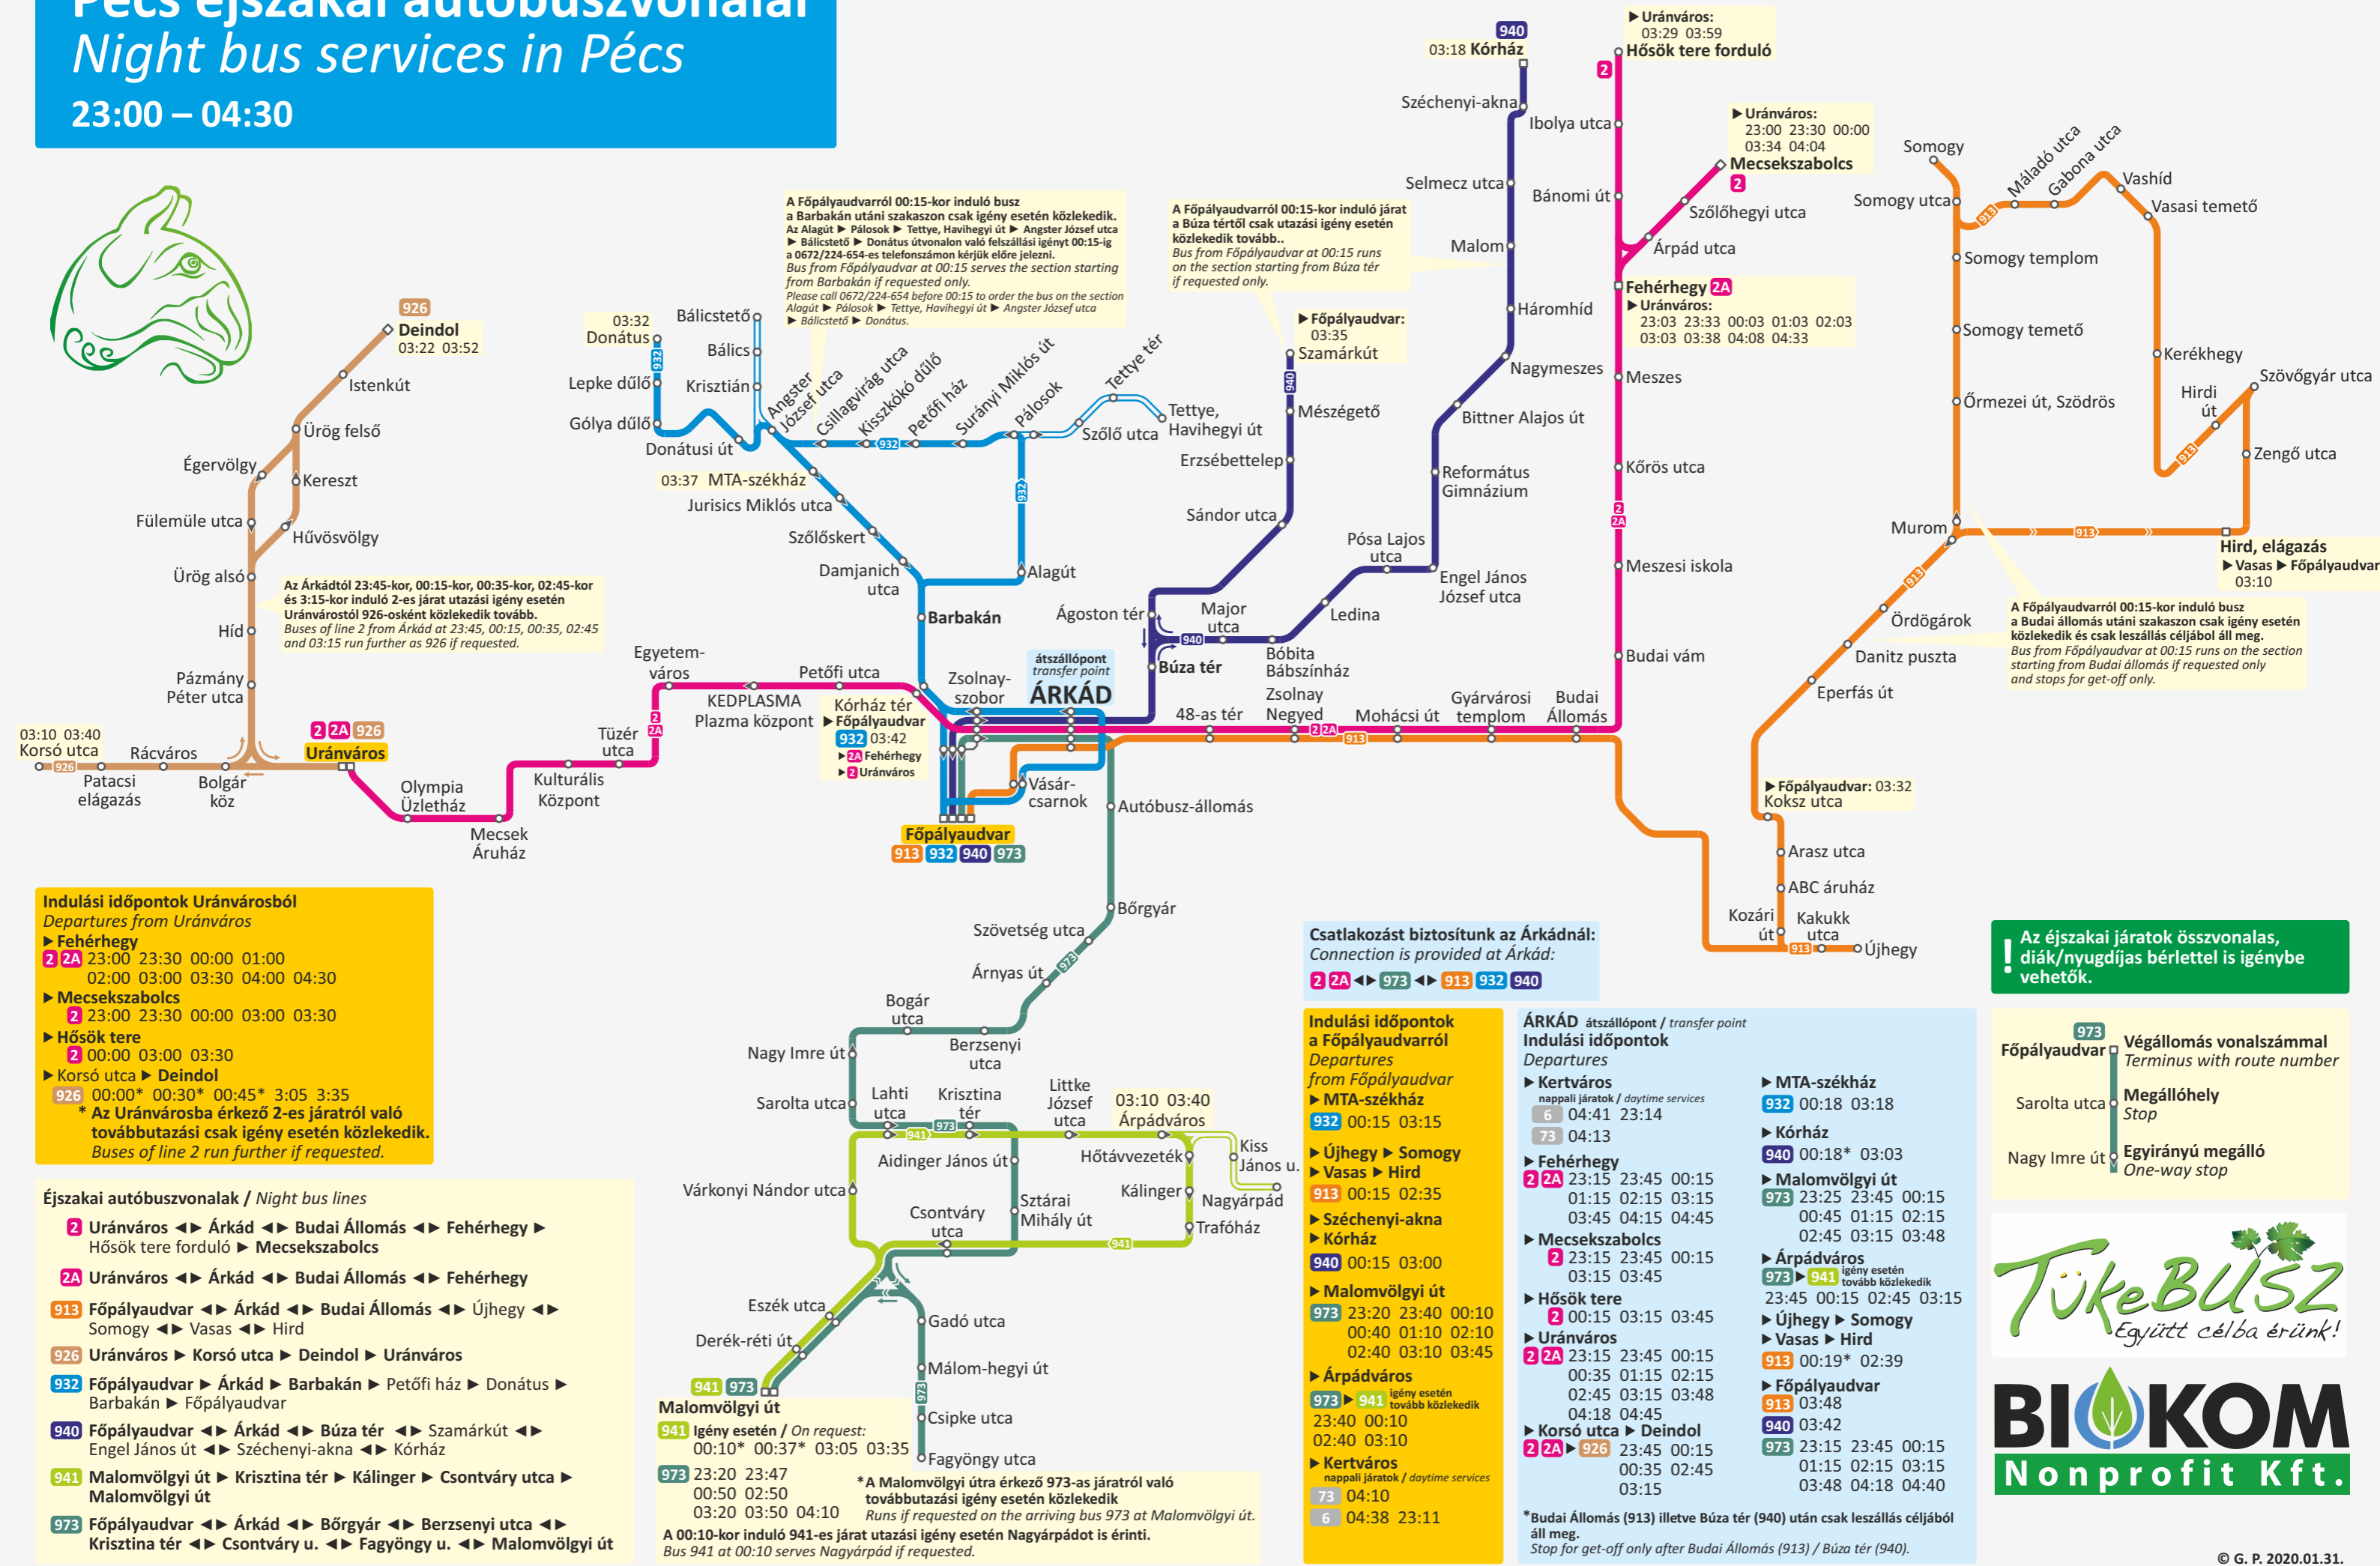

Pécs éjszakai autóbuszvonalai

Night bus services in Pécs

23:00 – 04:30

Indulási időpontok Uránvárosból
Departures from Uránváros

► **Fehérhegy**
2 2A 23:00 23:30 00:00 01:00
02:00 03:00 03:30 04:00 04:30

► **Mecsekszabolcs**
2 23:00 23:30 00:00 03:00 03:30

► **Hősök tere**
2 00:00 03:00 03:30

► **Korsó utca ► Deindol**
926 00:00* 00:30* 00:45* 3:05 3:35
* Az Uránvárosba érkező 2-es járatról való továbbutazási csak igény esetén közlekedik. Buses of line 2 run further if requested.

Indulási időpontok a Főpályaudvarról
Departures from Főpályaudvar

► **MTA-székház**
932 00:15 03:15

► **Újhegy ► Somogy ► Vasas ► Hird**
913 00:15 02:35

► **Széchenyi-akna ► Kórház**
940 00:15 03:00

► **Malomvölgyi út**
973 23:20 23:40 00:10
00:40 01:10 02:10
02:40 03:10 03:45

► **Fehérhegy**
2 2A 23:15 23:45 00:15
01:15 02:15 03:15
03:45 04:15 04:45

► **Mecsekszabolcs**
2 23:15 23:45 00:15
03:15 03:45

► **Hősök tere**
2 00:15 03:15 03:45

► **Uránváros**
2 2A 23:15 23:45 00:15
00:35 01:15 02:15
02:45 03:15 03:48
04:18 04:45