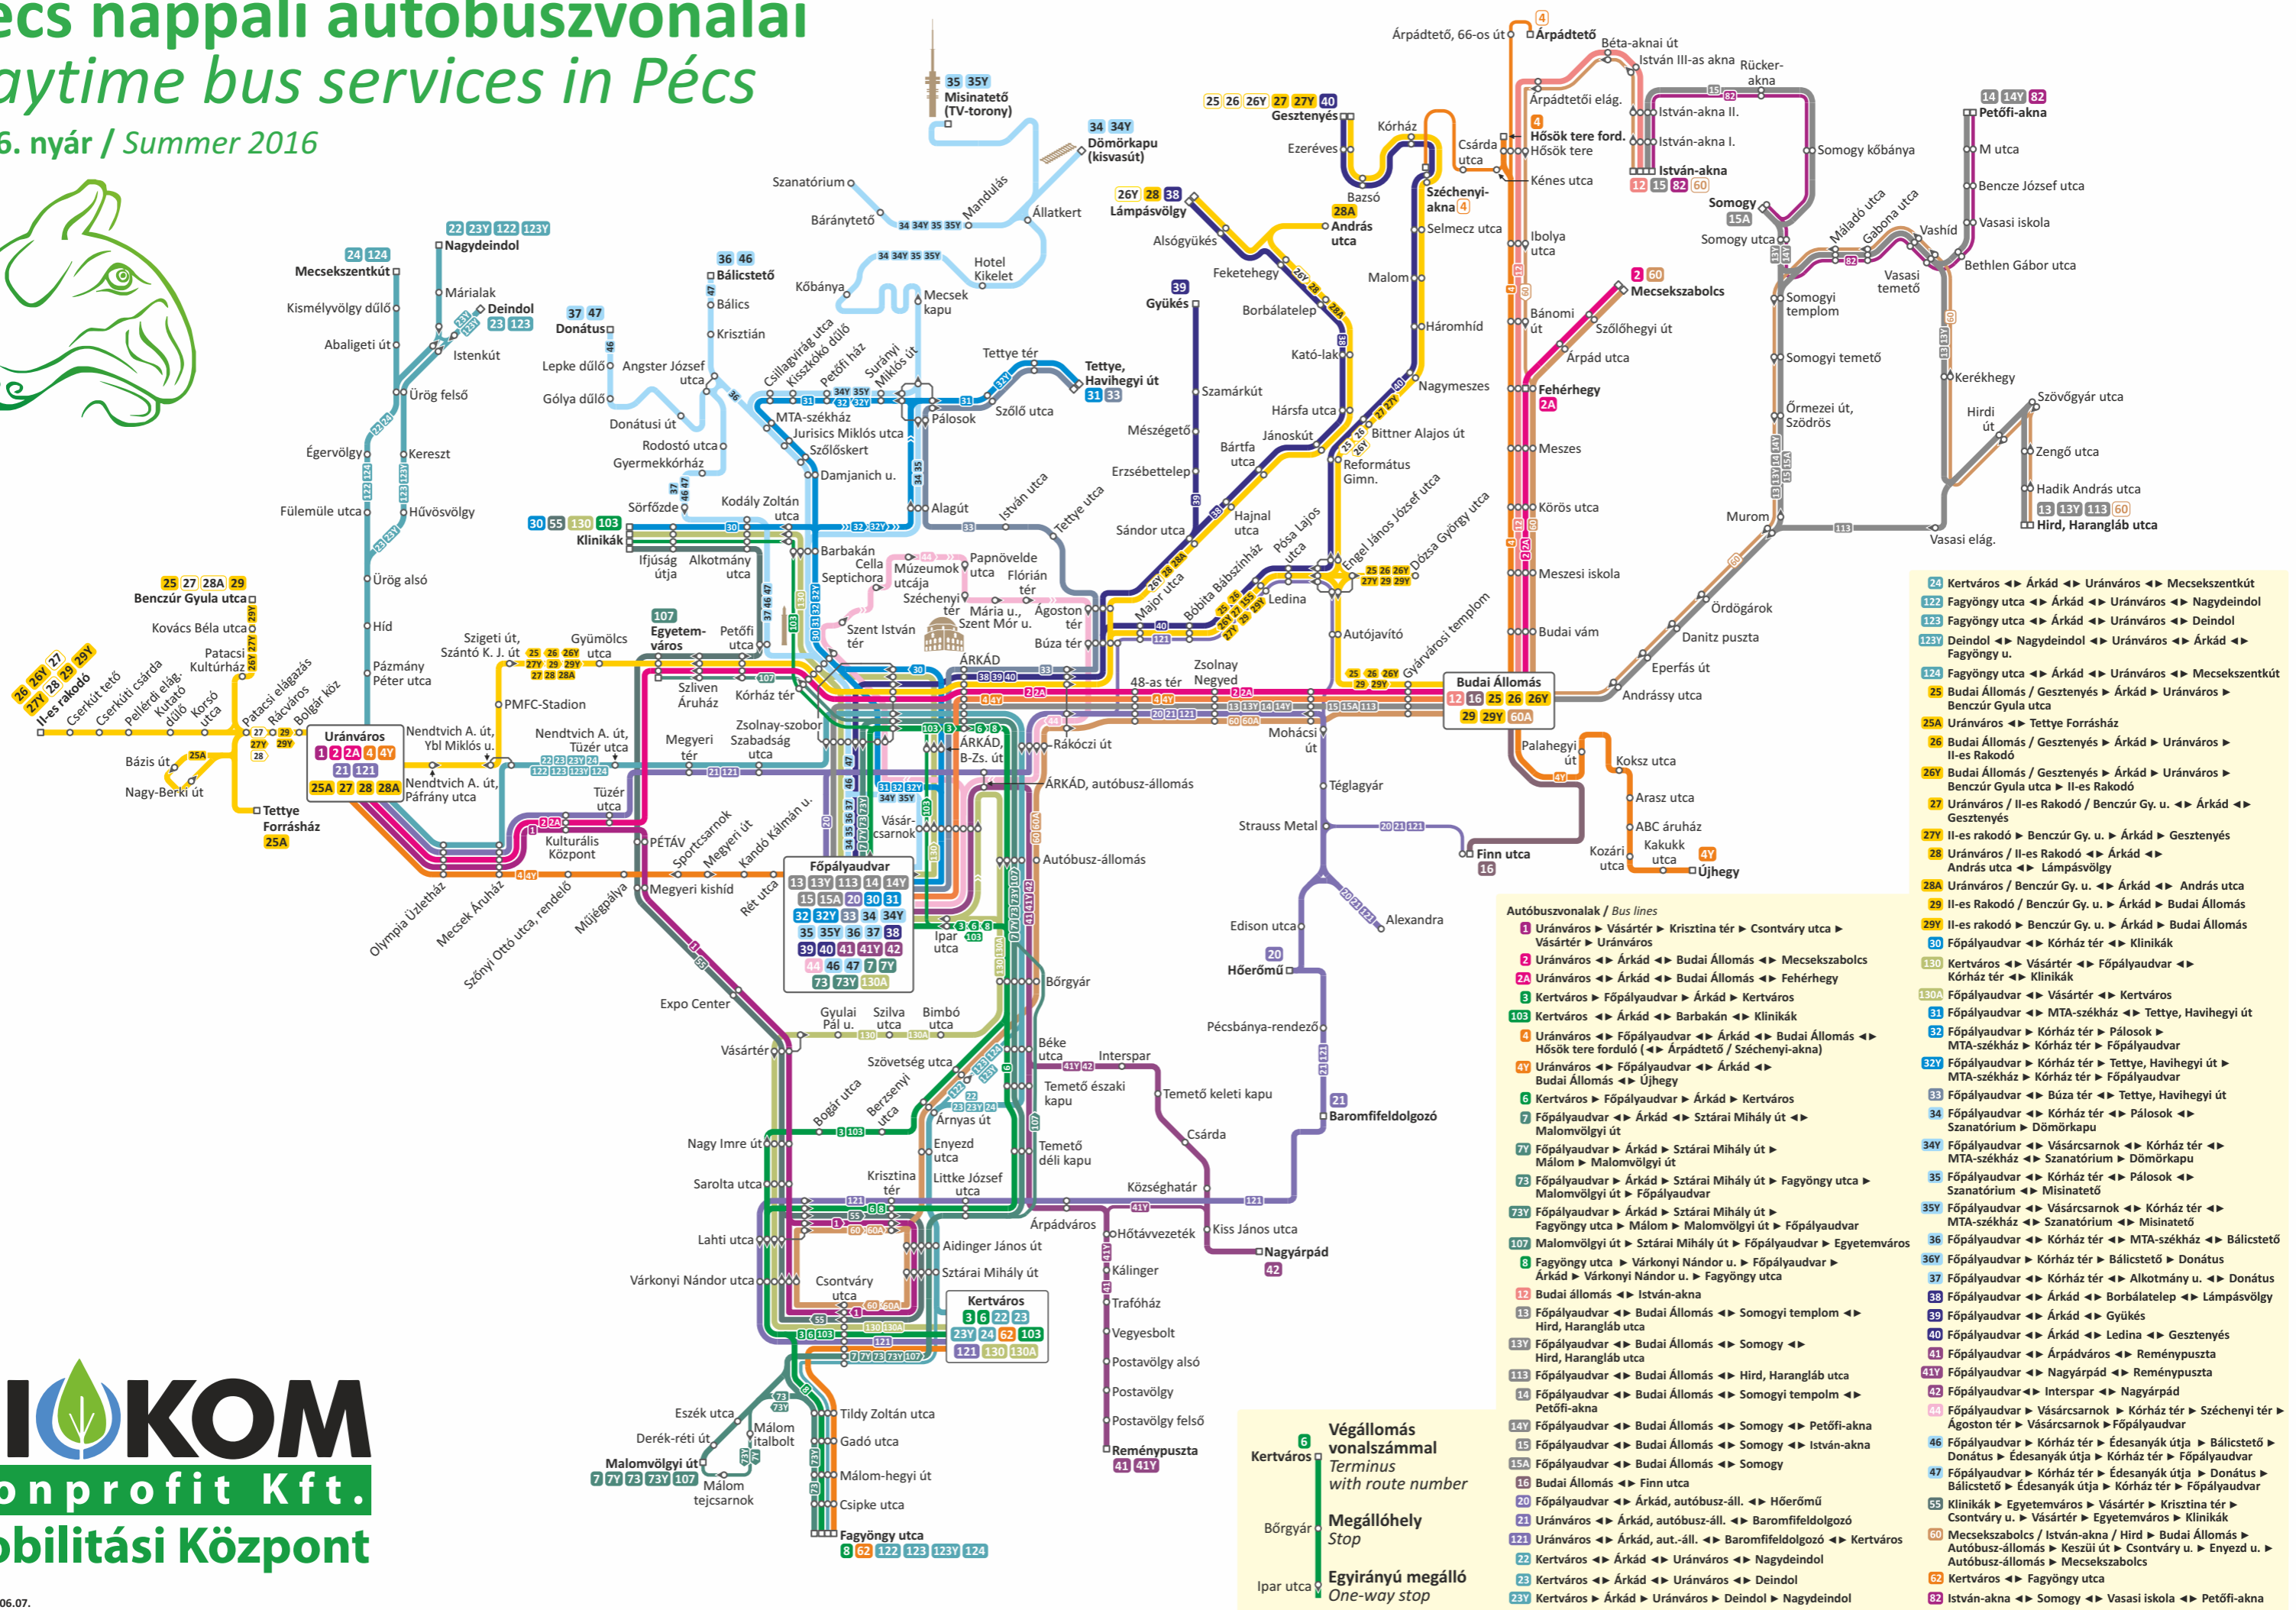

Pécs nappali autóbuszvonalai

Daytime bus services in Pécs

2016. nyár / Summer 2016