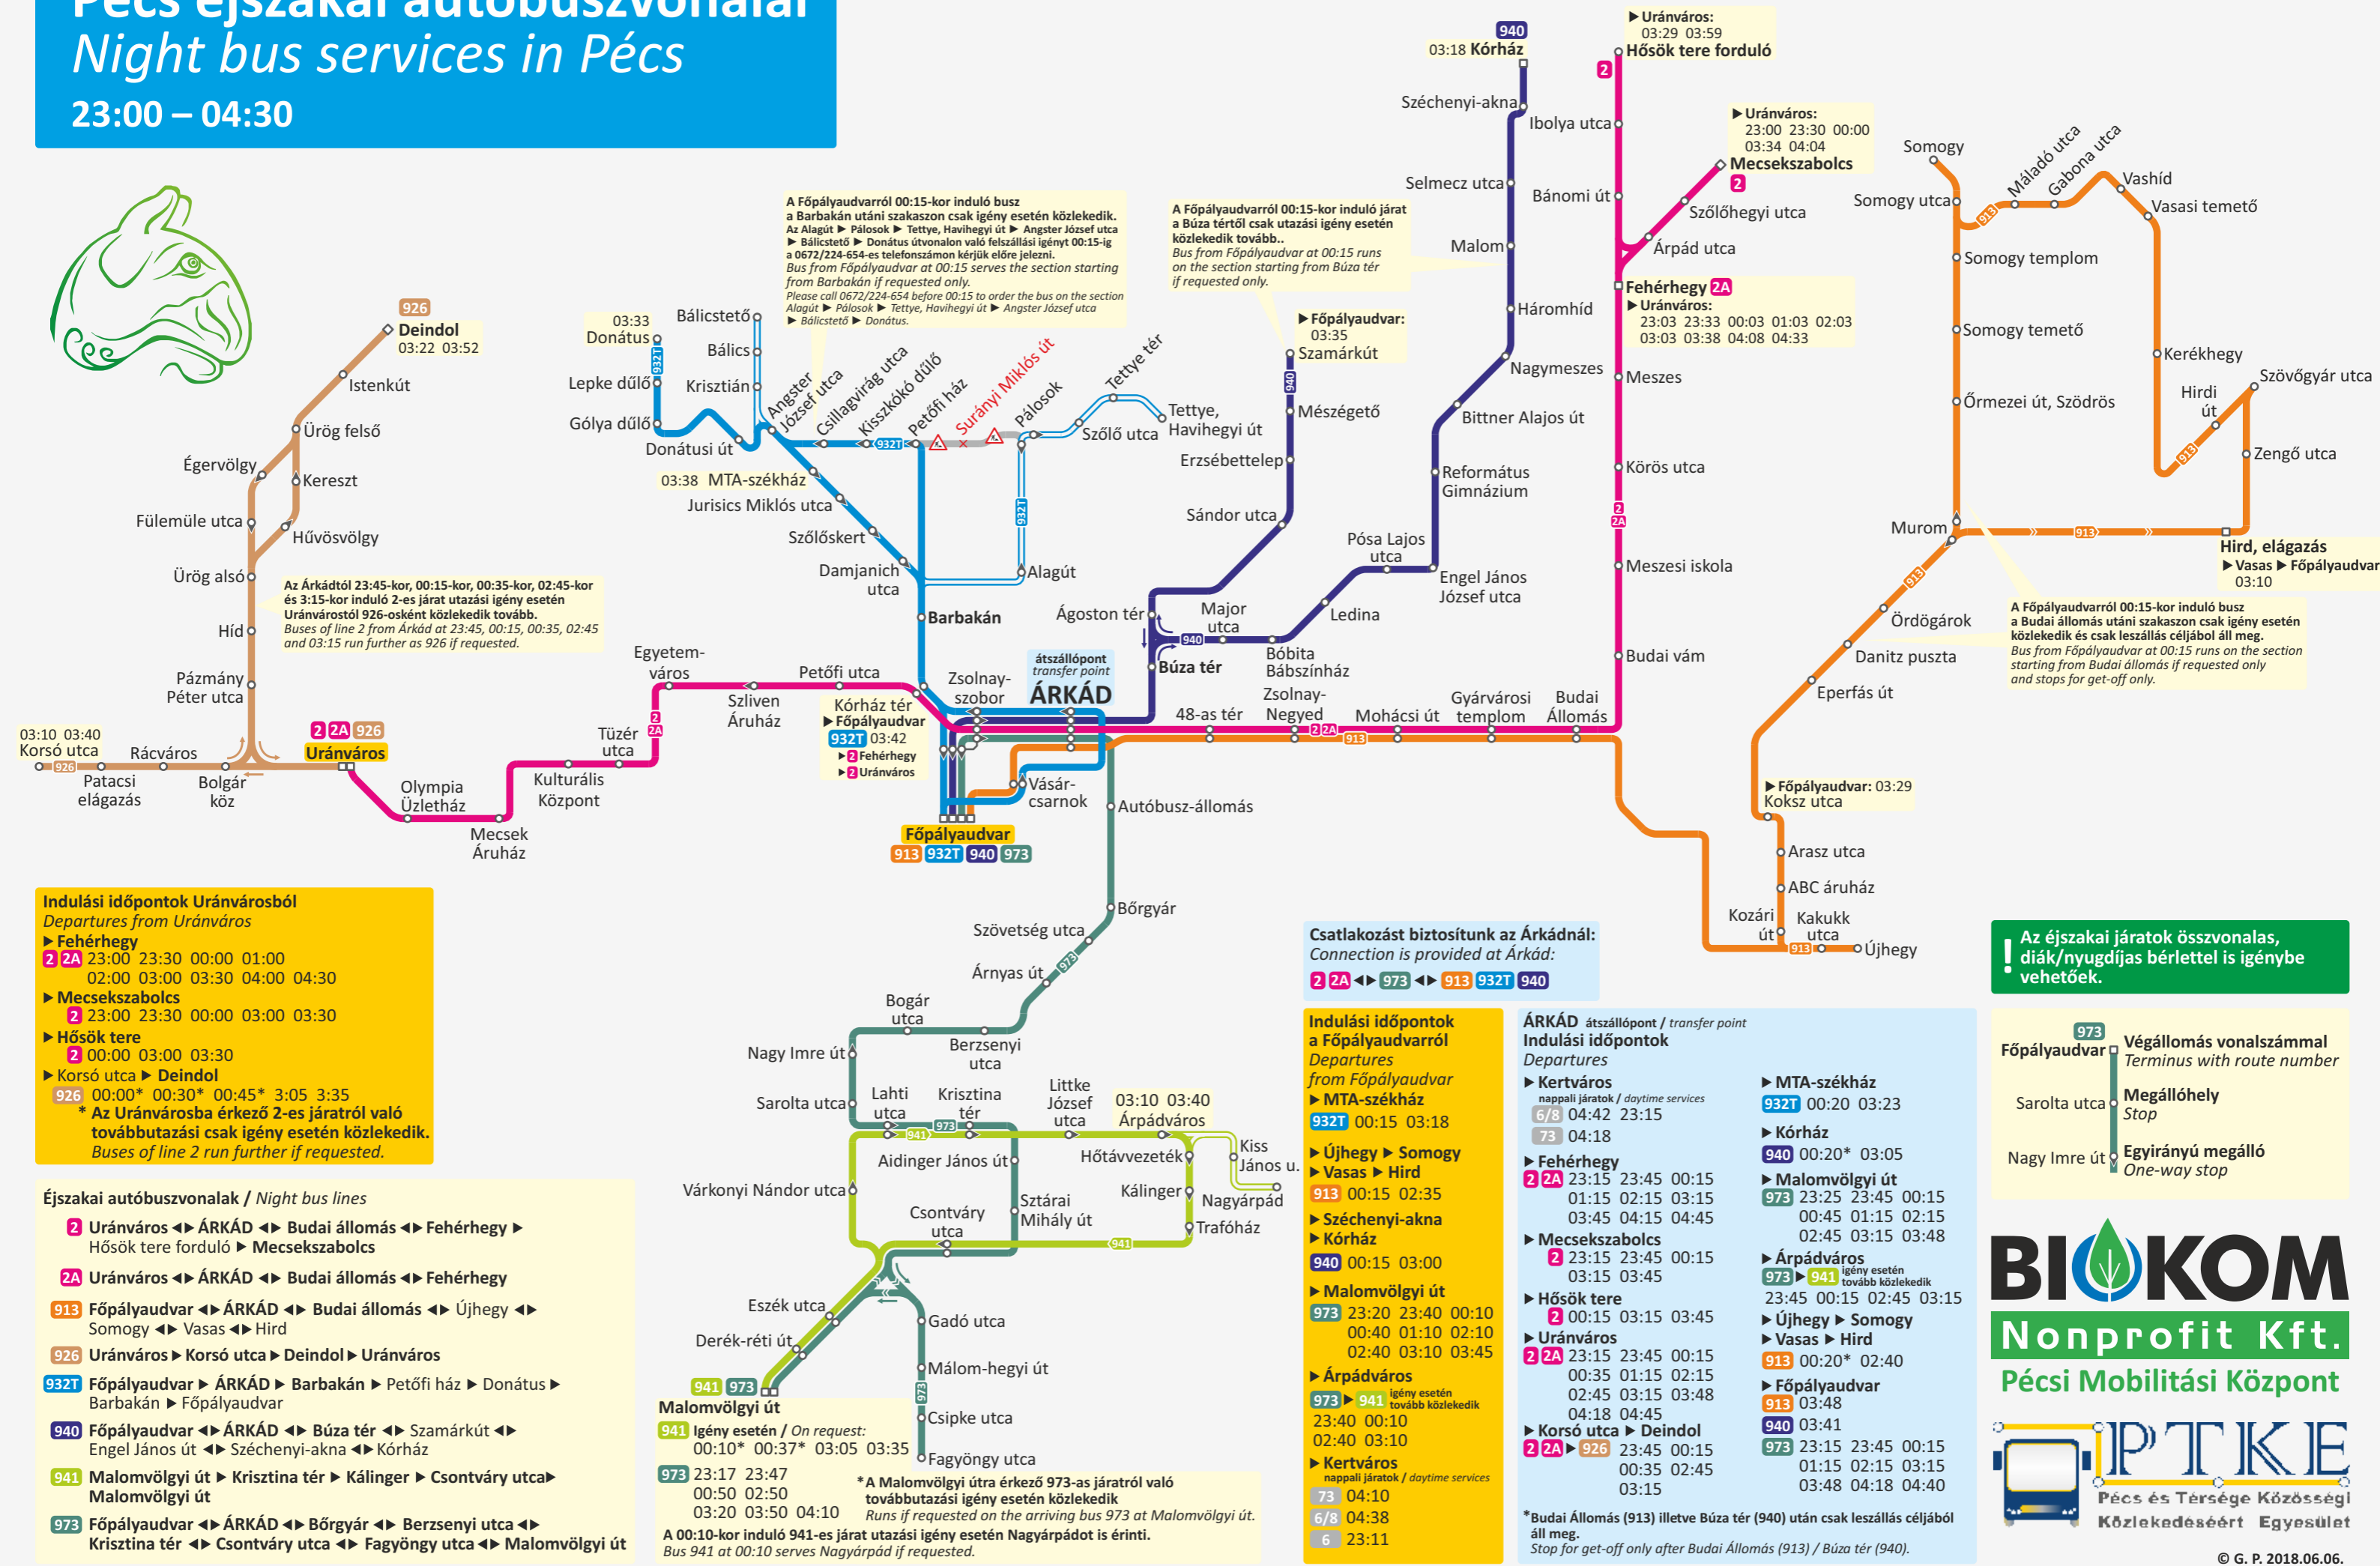

Pécs éjszakai autóbuszvonalai

Night bus services in Pécs

23:00 – 04:30

Az Árkádtól 23:45-kor, 00:15-kor, 00:35-kor, 02:45-kor és 3:15-kor induló 2-es járat utazási igény esetén Uránvárostól 926-osként közlekedik tovább.
Buses of line 2 from Árkád at 23:45, 00:15, 00:35, 02:45 and 03:15 run further as 926 if requested.

A Főpályaudvarról 00:15-kor induló busz a Barbakán utáni szakaszon csak igény esetén közlekedik.
Az Alagút ► Pálosok ► Tettye, Havihegyi út ► Angster József utca ► Bálicstető ► Donátus útvonalon való felszállási igényt 00:15-ig a 0672/224-654-es telefonszámon kérjük előre jelezni.
Bus from Főpályaudvar at 00:15 serves the section starting from Barbakán if requested only.
Please call 0672/224-654 before 00:15 to order the bus on the section Alagút ► Pálosok ► Tettye, Havihegyi út ► Angster József utca ► Bálicstető ► Donátus.

A Főpályaudvarról 00:15-kor induló járat a Búza tértől csak utazási igény esetén közlekedik tovább.
Bus from Főpályaudvar at 00:15 runs on the section starting from Búza tér if requested only.

A Főpályaudvarról 00:15-kor induló busz a Budai állomás utáni szakaszon csak igény esetén közlekedik és csak leszállás céljából áll meg.
Bus from Főpályaudvar at 00:15 runs on the section starting from Budai állomás if requested only and stops for get-off only.

Indulási időpontok Uránvárosból
Departures from Uránváros

► **Fehérhegy**
2 2A 23:00 23:30 00:00 01:00
02:00 03:00 03:30 04:00 04:30

► **Mecsekszabolcs**
2 23:00 23:30 00:00 03:00 03:30

► **Hősök tere**
2 00:00 03:00 03:30