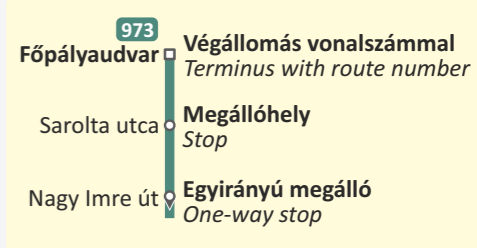

BIOKOM
Nonprofit Kft.
Pécsi Mobilitási Központ

PTKIE
Pécs és Térsége Közösségi Közlekedéséért Egyesület

© G. P. 2018.06.06.