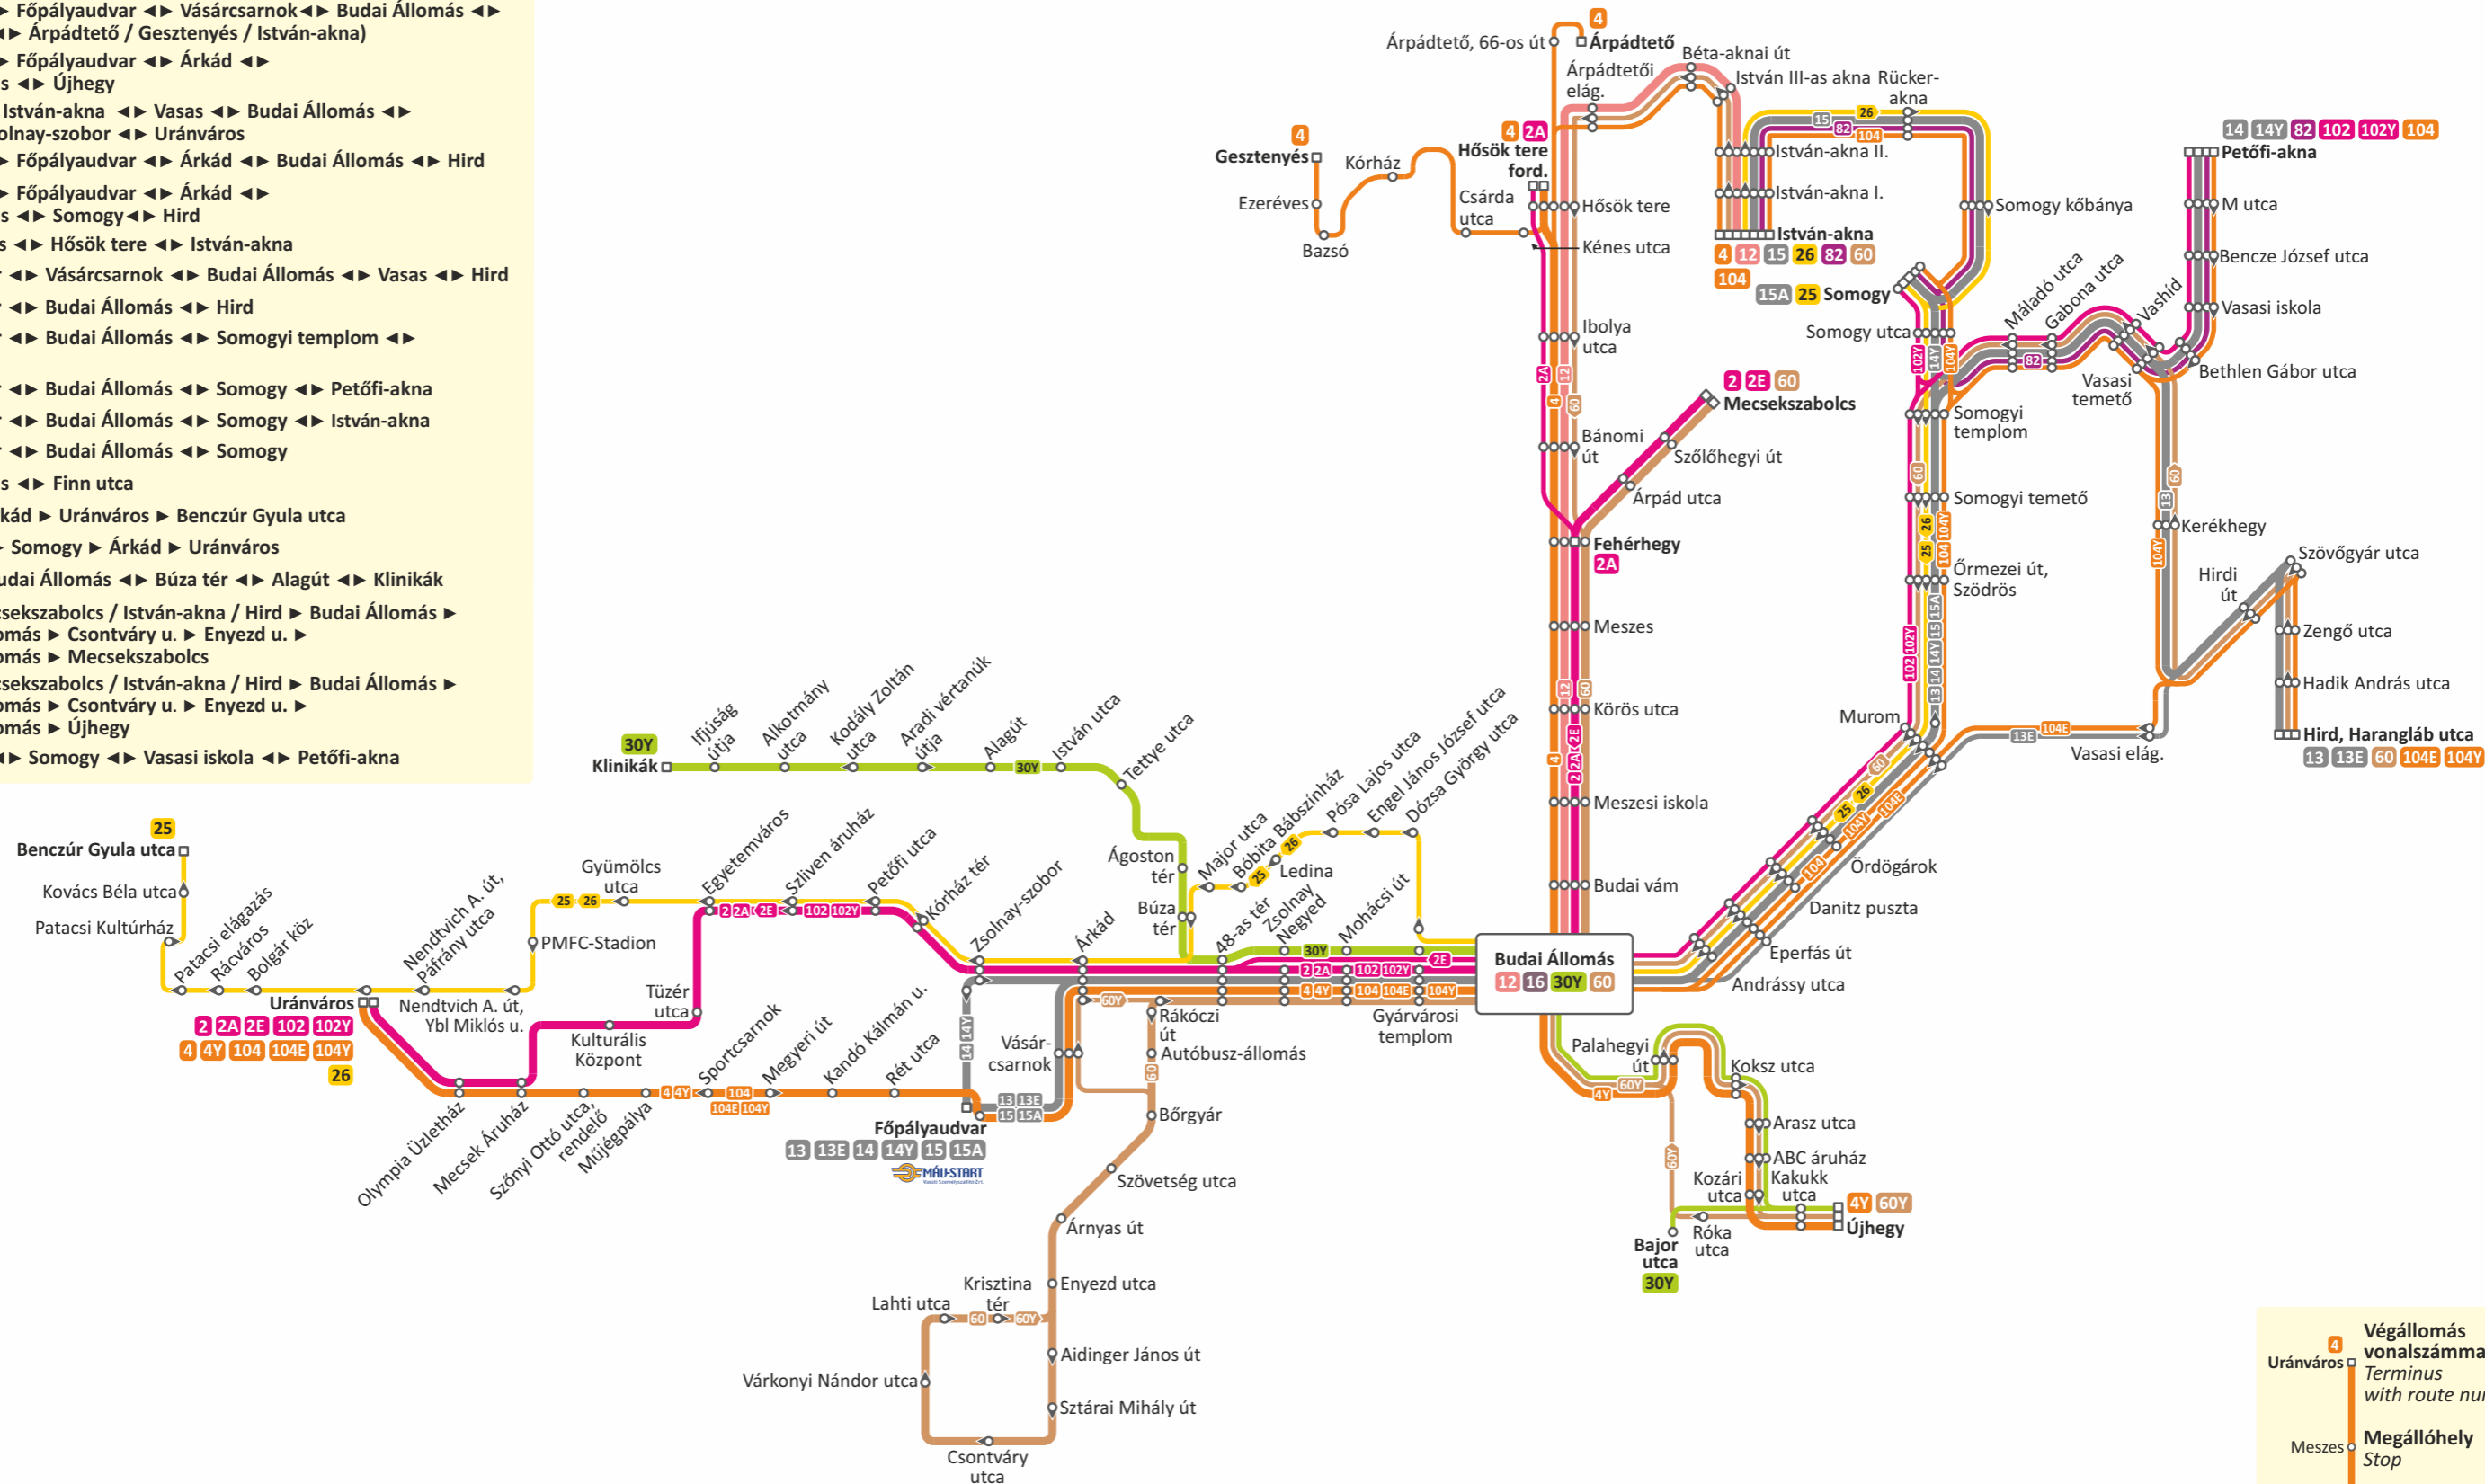

A kelet–nyugati tengely vonalai

2017. ősz

- 2** Uránváros ↔ Árkád ↔ Budai Állomás ↔ Mecsekszabolcs
- 2A** Uránváros ↔ Árkád ↔ Budai Állomás ↔ Fehérhegy (↔ Hősök tere)
- 2E** Mecsekszabolcs ▶ Budai Állomás ▶ Árkád ▶ Uránváros
- 102** Uránváros ↔ Árkád ↔ Budai Állomás ↔ Petőfi-akna
- 102Y** Uránváros ↔ Árkád ↔ Budai Állomás ↔ Somogy ↔ Petőfi-akna
- 4** Uránváros ↔ Főpályaudvar ↔ Vásárcsarnok ↔ Budai Állomás ↔ Hősök tere (↔ Árpádtető / Gesztenyés / István-akna)
- 4Y** Uránváros ↔ Főpályaudvar ↔ Árkád ↔ Budai Állomás ↔ Újhegy
- 104** Petőfi-akna / István-akna ↔ Vasas ↔ Budai Állomás ↔ Árkád ↔ Zsolnay-szobor ↔ Uránváros
- 104E** Uránváros ↔ Főpályaudvar ↔ Árkád ↔ Budai Állomás ↔ Hird
- 104Y** Uránváros ↔ Főpályaudvar ↔ Árkád ↔ Budai Állomás ↔ Somogy ↔ Hird
- 12** Budai állomás ↔ Hősök tere ↔ István-akna
- 13** Főpályaudvar ↔ Vásárcsarnok ↔ Budai Állomás ↔ Vasas ↔ Hird
- 13E** Főpályaudvar ↔ Budai Állomás ↔ Hird
- 14** Főpályaudvar ↔ Budai Állomás ↔ Somogyi templom ↔ Petőfi-akna
- 14Y** Főpályaudvar ↔ Budai Állomás ↔ Somogy ↔ Petőfi-akna
- 15** Főpályaudvar ↔ Budai Állomás ↔ Somogy ↔ István-akna
- 15A** Főpályaudvar ↔ Budai Állomás ↔ Somogy
- 16** Budai Állomás ↔ Finn utca
- 25** Somogy ▶ Árkád ▶ Uránváros ▶ Benczúr Gyula utca
- 26** István-akna ▶ Somogy ▶ Árkád ▶ Uránváros
- 30Y** (Újhegy ▶) Budai Állomás ↔ Búza tér ↔ Alagút ↔ Klinikák
- 60** Újhegy / Mecsekszabolcs / István-akna / Hird ▶ Budai Állomás ▶ Autóbusz-állomás ▶ Csontváry u. ▶ Enyezd u. ▶ Autóbusz-állomás ▶ Mecsekszabolcs
- 60Y** Újhegy / Mecsekszabolcs / István-akna / Hird ▶ Budai Állomás ▶ Autóbusz-állomás ▶ Csontváry u. ▶ Enyezd u. ▶ Autóbusz-állomás ▶ Újhegy
- 82** István-akna ↔ Somogy ↔ Vasasi iskola ↔ Petőfi-akna

Végállomás vonalszámmal
Terminus with route number

Megállóhely
Stop

Egyirányú megálló
One-way stop