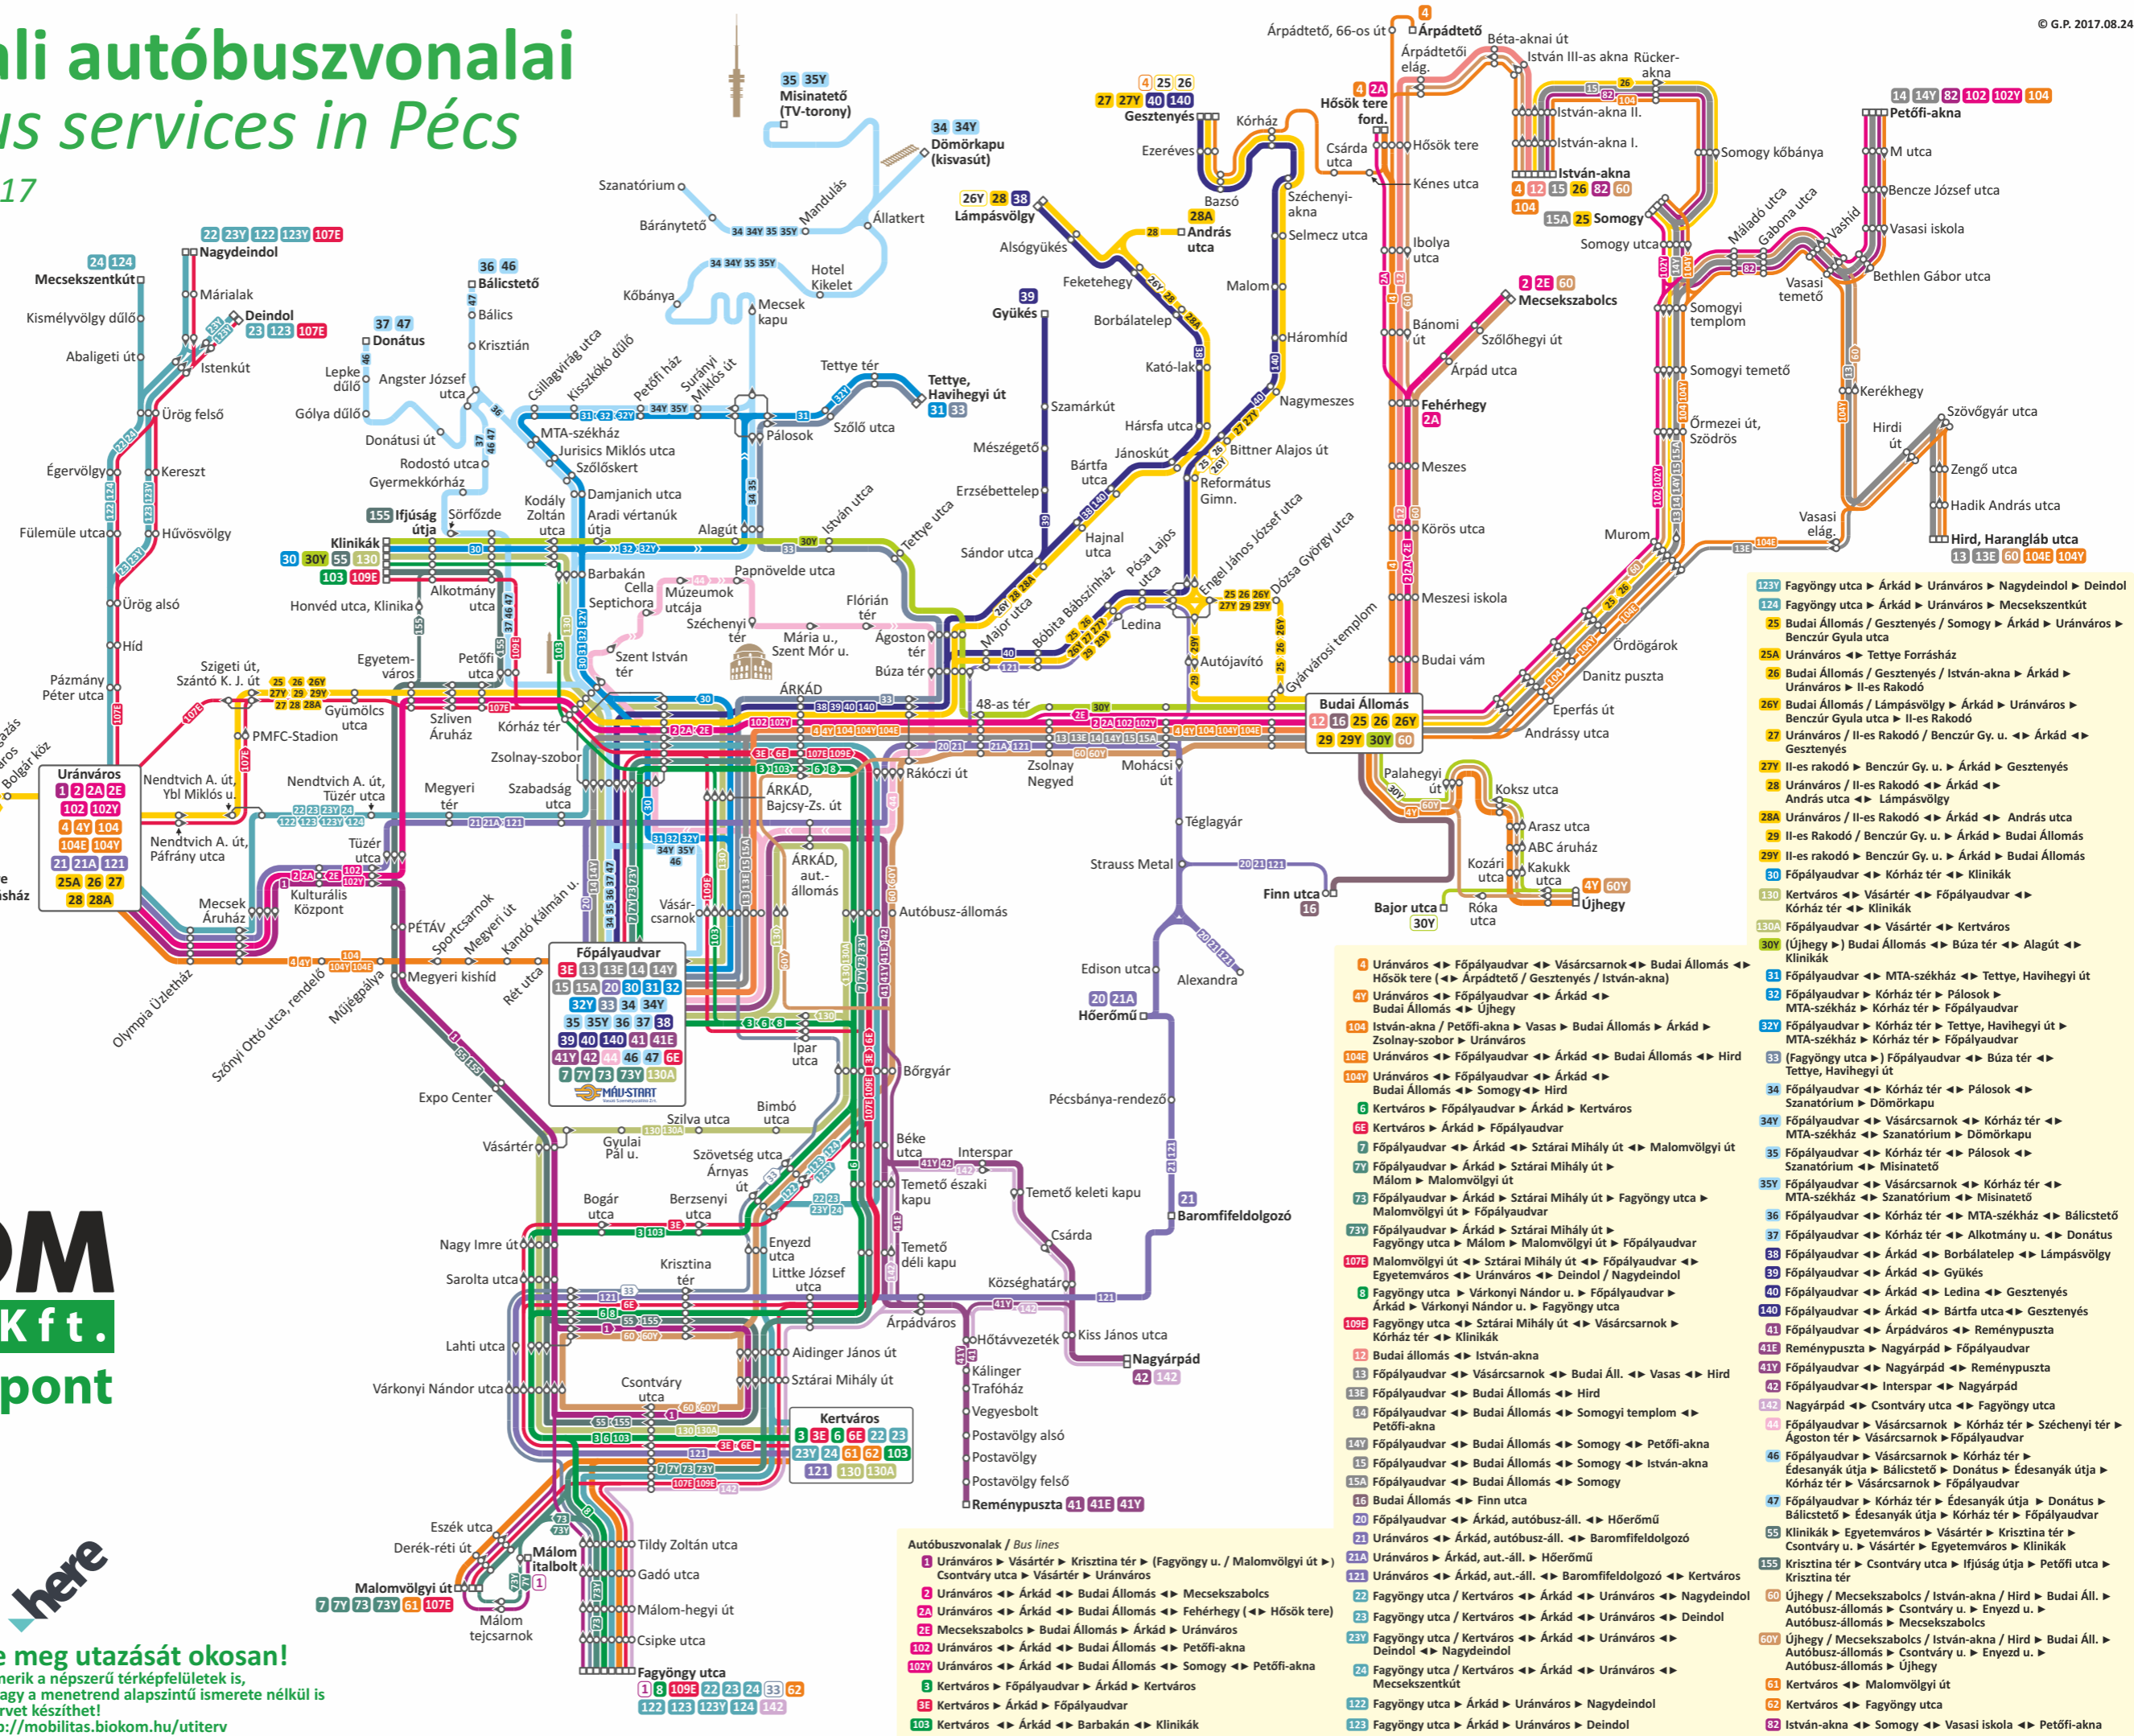

Úránváros

1	2	2A	2E
102	102Y		
4	4Y	104	
104E	104Y		
21	21A	121	
25A	26	27	
28	28A		

Főpályaudvar

3E	13	13E	14	14Y	
15	15A	20	30	31	32
32Y	33	34	34Y		
35	35Y	36	37	38	
39	40	140	41	41E	
41Y	42	44	46	47	6E
7	7Y	73	73Y	130A	

Kertváros

3	3E	6	6E	22	23
23Y	24	61	62	103	
121	130	130A