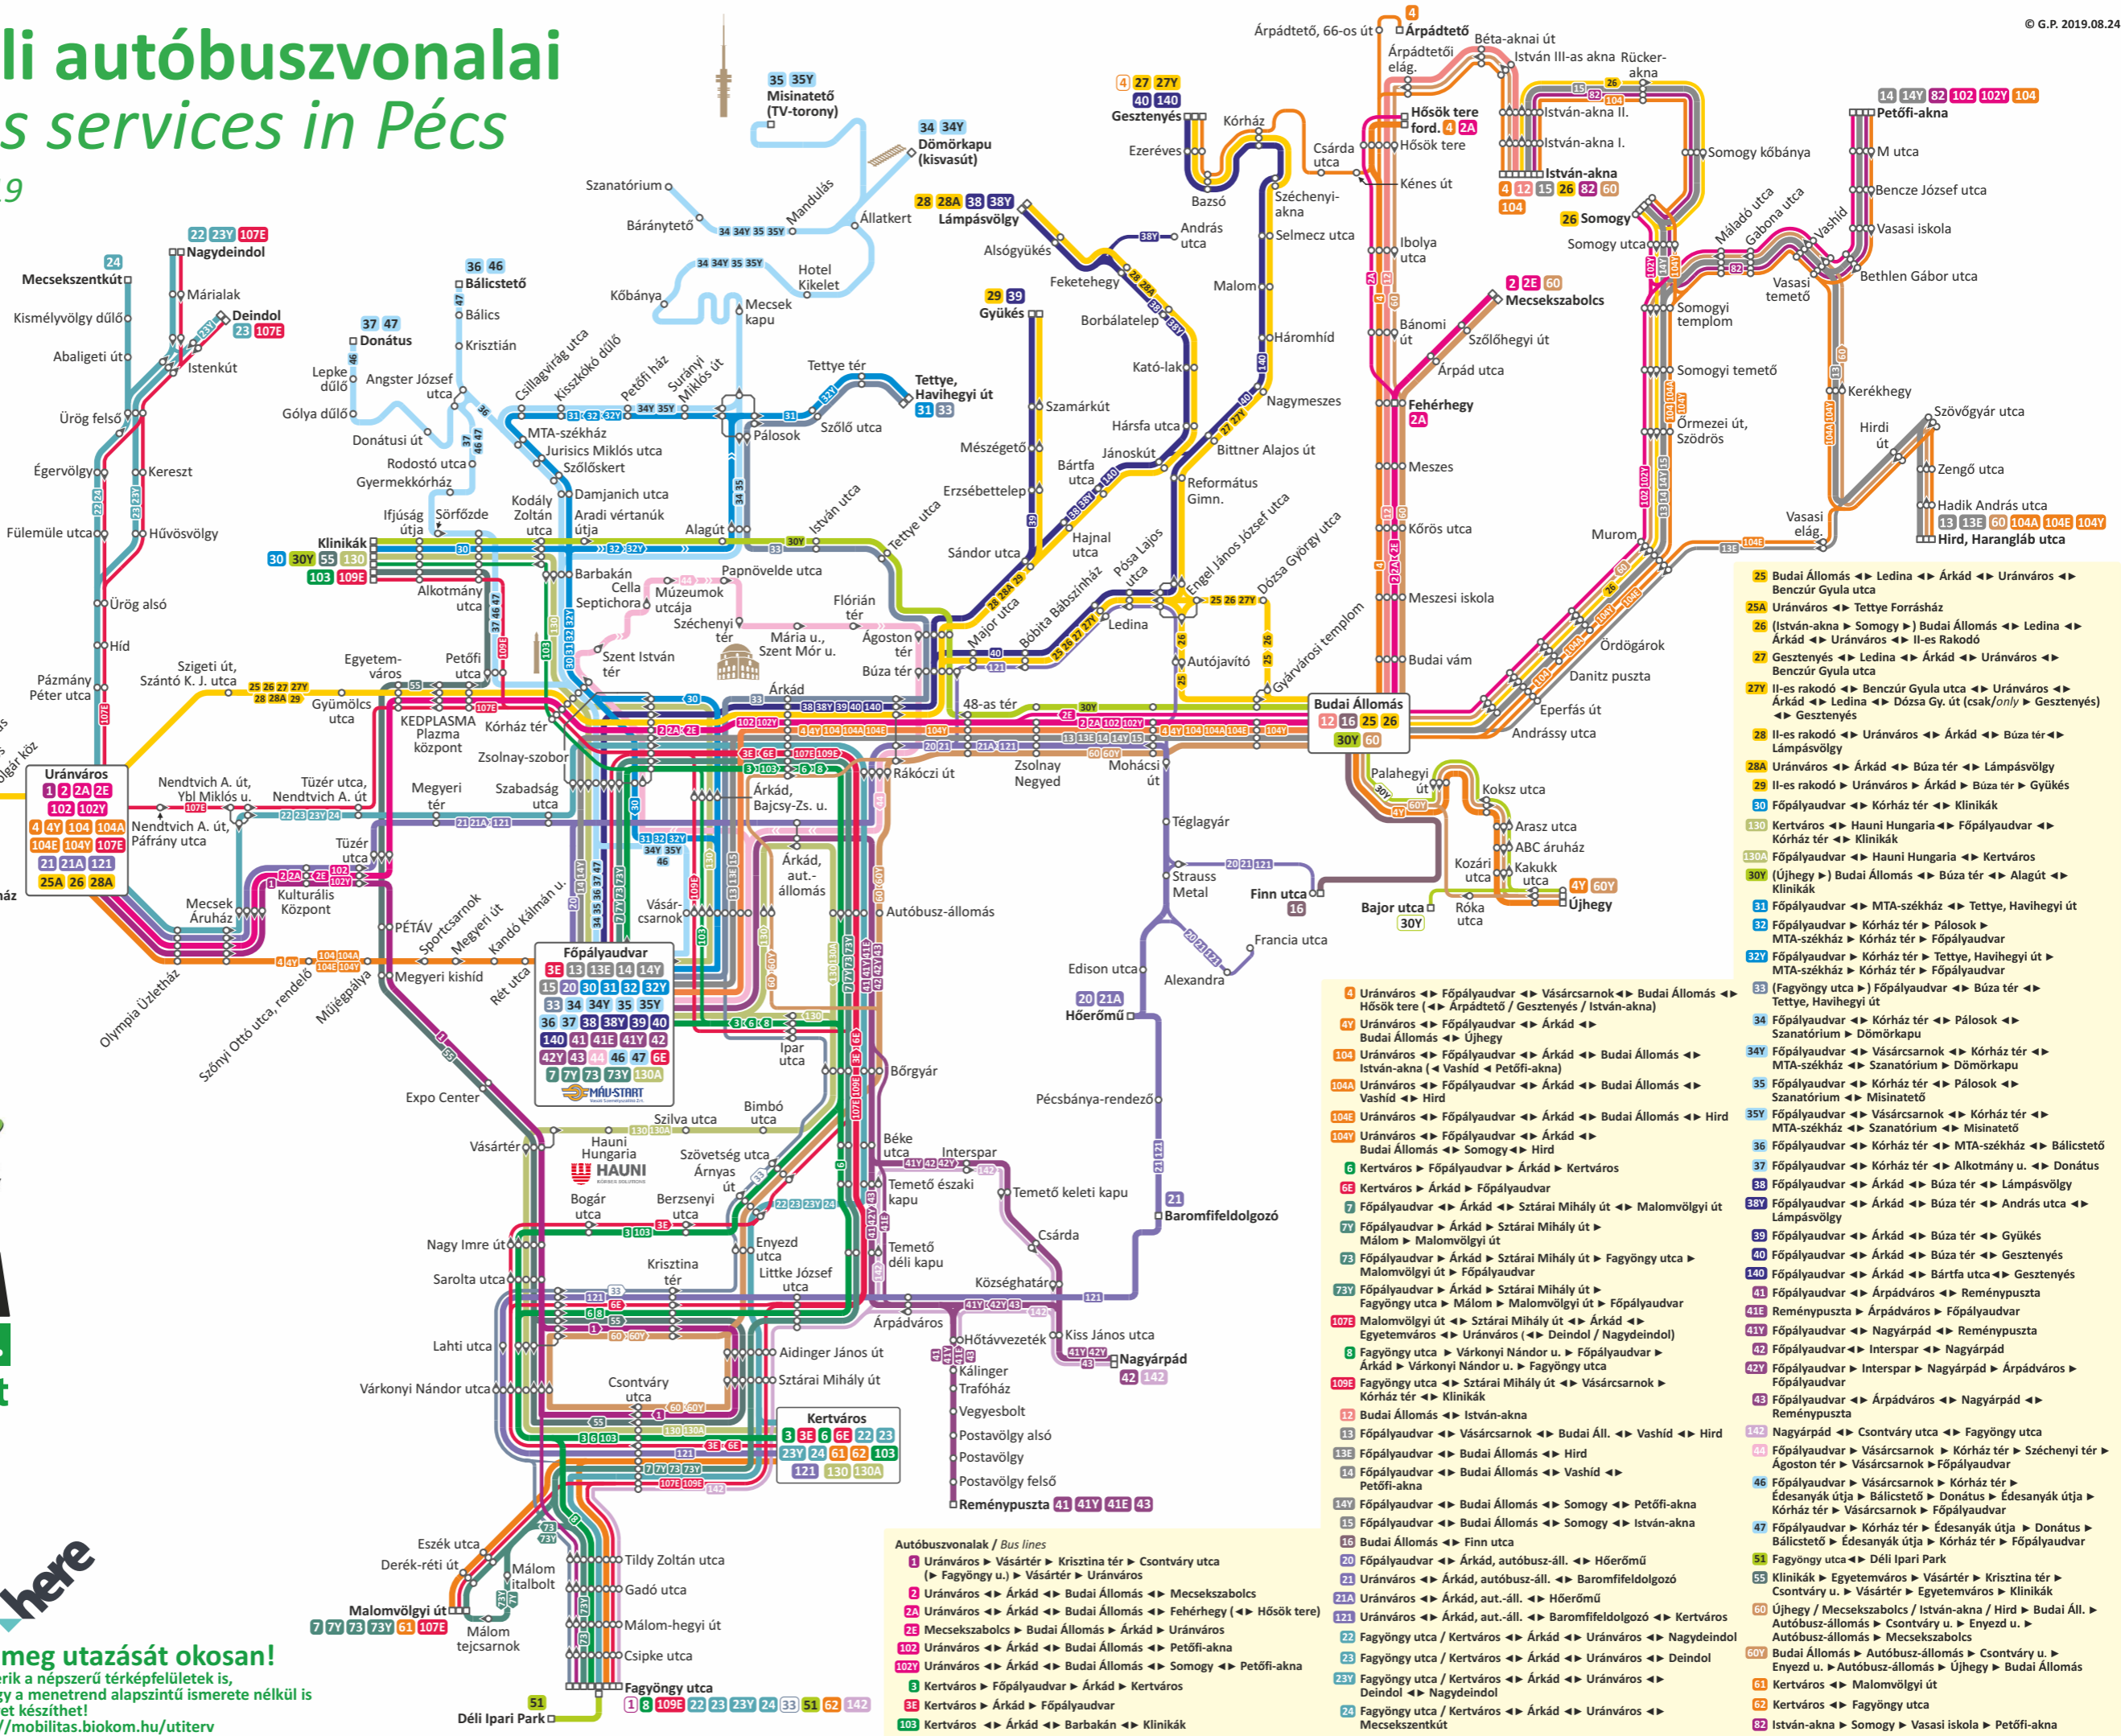

Főpályaudvar

3E	13	13E	14	14Y	
15	20	30	31	32	32Y
33	34	34Y	35	35Y	
36	37	38	38Y	39	40
140	41	41E	41Y	42	
42Y	43	44	46	47	6E
7	7Y	73	73Y	130A	

Kertváros

3	3E	6	6E	22	23
23Y	24	61	62	103	
121	130	130A			

1. **Autóbuszvonalak / Bus lines**
2. 1 Uránváros → Vásártér → Krisztina tér → Csontváry utca (→ Fagyöngy u.) → Vásártér → Uránváros
   - 2 Uránváros ↔ Árkád → Budai Állomás ↔ Mecsekszabolcs
   - 2A Uránváros ↔ Árkád → Budai Állomás ↔ Fehérhegy (→ Hősök tere)
   - 2E Mecsekszabolcs → Budai Állomás → Árkád → Uránváros
   - 102 Uránváros ↔ Árkád → Budai Állomás → Petőfi-akna
   - 102Y Uránváros ↔ Árkád → Budai Állomás → Somogy ↔ Petőfi-akna
   - 3 Kertváros → Főpályaudvar → Árkád → Kertváros
   - 3E Kertváros → Árkád → Főpályaudvar
   - 4 Uránváros ↔ Főpályaudvar ↔ Vásárcsarnok ↔ Budai Állomás ↔ Hősök tere (→ Árpádtető / Gesztenyész / István-akna)
   - 4Y Uránváros ↔ Főpályaudvar ↔ Árkád → Budai Állomás → Újhegy
   - 104 Uránváros ↔ Főpályaudvar ↔ Árkád → Budai Állomás ↔ István-akna (→ Vashíd → Petőfi-akna)
   - 104A Uránváros ↔ Főpályaudvar ↔ Árkád → Budai Állomás ↔ Vashíd → Hird
   - 104E Uránváros ↔ Főpályaudvar ↔ Árkád → Budai Állomás ↔ Hird
   - 104Y Uránváros ↔ Főpályaudvar ↔ Árkád → Budai Állomás ↔ Somogy ↔ Hird
   - 6 Kertváros → Főpályaudvar → Árkád → Kertváros
   - 6E Kertváros → Árkád → Főpályaudvar
   - 7 Főpályaudvar → Árkád → Sztárai Mihály út → Malomvölgyi út
   - 7Y Főpályaudvar → Árkád → Sztárai Mihály út → Fagyöngy utca → Malomvölgyi út → Főpályaudvar
   - 73Y Főpályaudvar → Árkád → Sztárai Mihály út → Fagyöngy utca → Malom → Malomvölgyi út → Főpályaudvar
   - 107E Malomvölgyi út → Sztárai Mihály út → Árkád → Egyetemváros → Uránváros (→ Deindol / Nagyeindol)
   - 8 Fagyöngy utca → Várkonyi Nándor u. → Főpályaudvar → Árkád → Várkonyi Nándor u. → Fagyöngy utca
   - 109E Fagyöngy utca → Sztárai Mihály út → Vásárcsarnok → Kórház tér → Klinikák
   - 12 Budai Állomás → István-akna
   - 13 Főpályaudvar → Vásárcsarnok → Budai Áll. → Vashíd → Hird
   - 13E Főpályaudvar → Budai Állomás → Hird
   - 14 Főpályaudvar → Budai Állomás → Vashíd → Petőfi-akna
   - 14Y Főpályaudvar → Budai Állomás → Somogy → István-akna
   - 16 Budai Állomás → Finn utca
   - 20 Főpályaudvar → Árkád, autóbusz-áll. → Höerőmű
   - 21 Uránváros ↔ Árkád, autóbusz-áll. → Baromfifeldolgozó
   - 21A Uránváros ↔ Árkád, aut.-áll. → Höerőmű
   - 121 Uránváros ↔ Árkád, aut.-áll. → Baromfifeldolgozó ↔ Kertváros
   - 22 Fagyöngy utca / Kertváros ↔ Árkád → Uránváros → Nagyeindol
   - 23 Fagyöngy utca / Kertváros ↔ Árkád → Uránváros ↔ Deindol
   - 23Y Fagyöngy utca / Kertváros ↔ Árkád → Uránváros ↔ Deindol → Nagyeindol
   - 24 Fagyöngy utca / Kertváros ↔ Árkád → Uránváros ↔ Mecsekszentkút