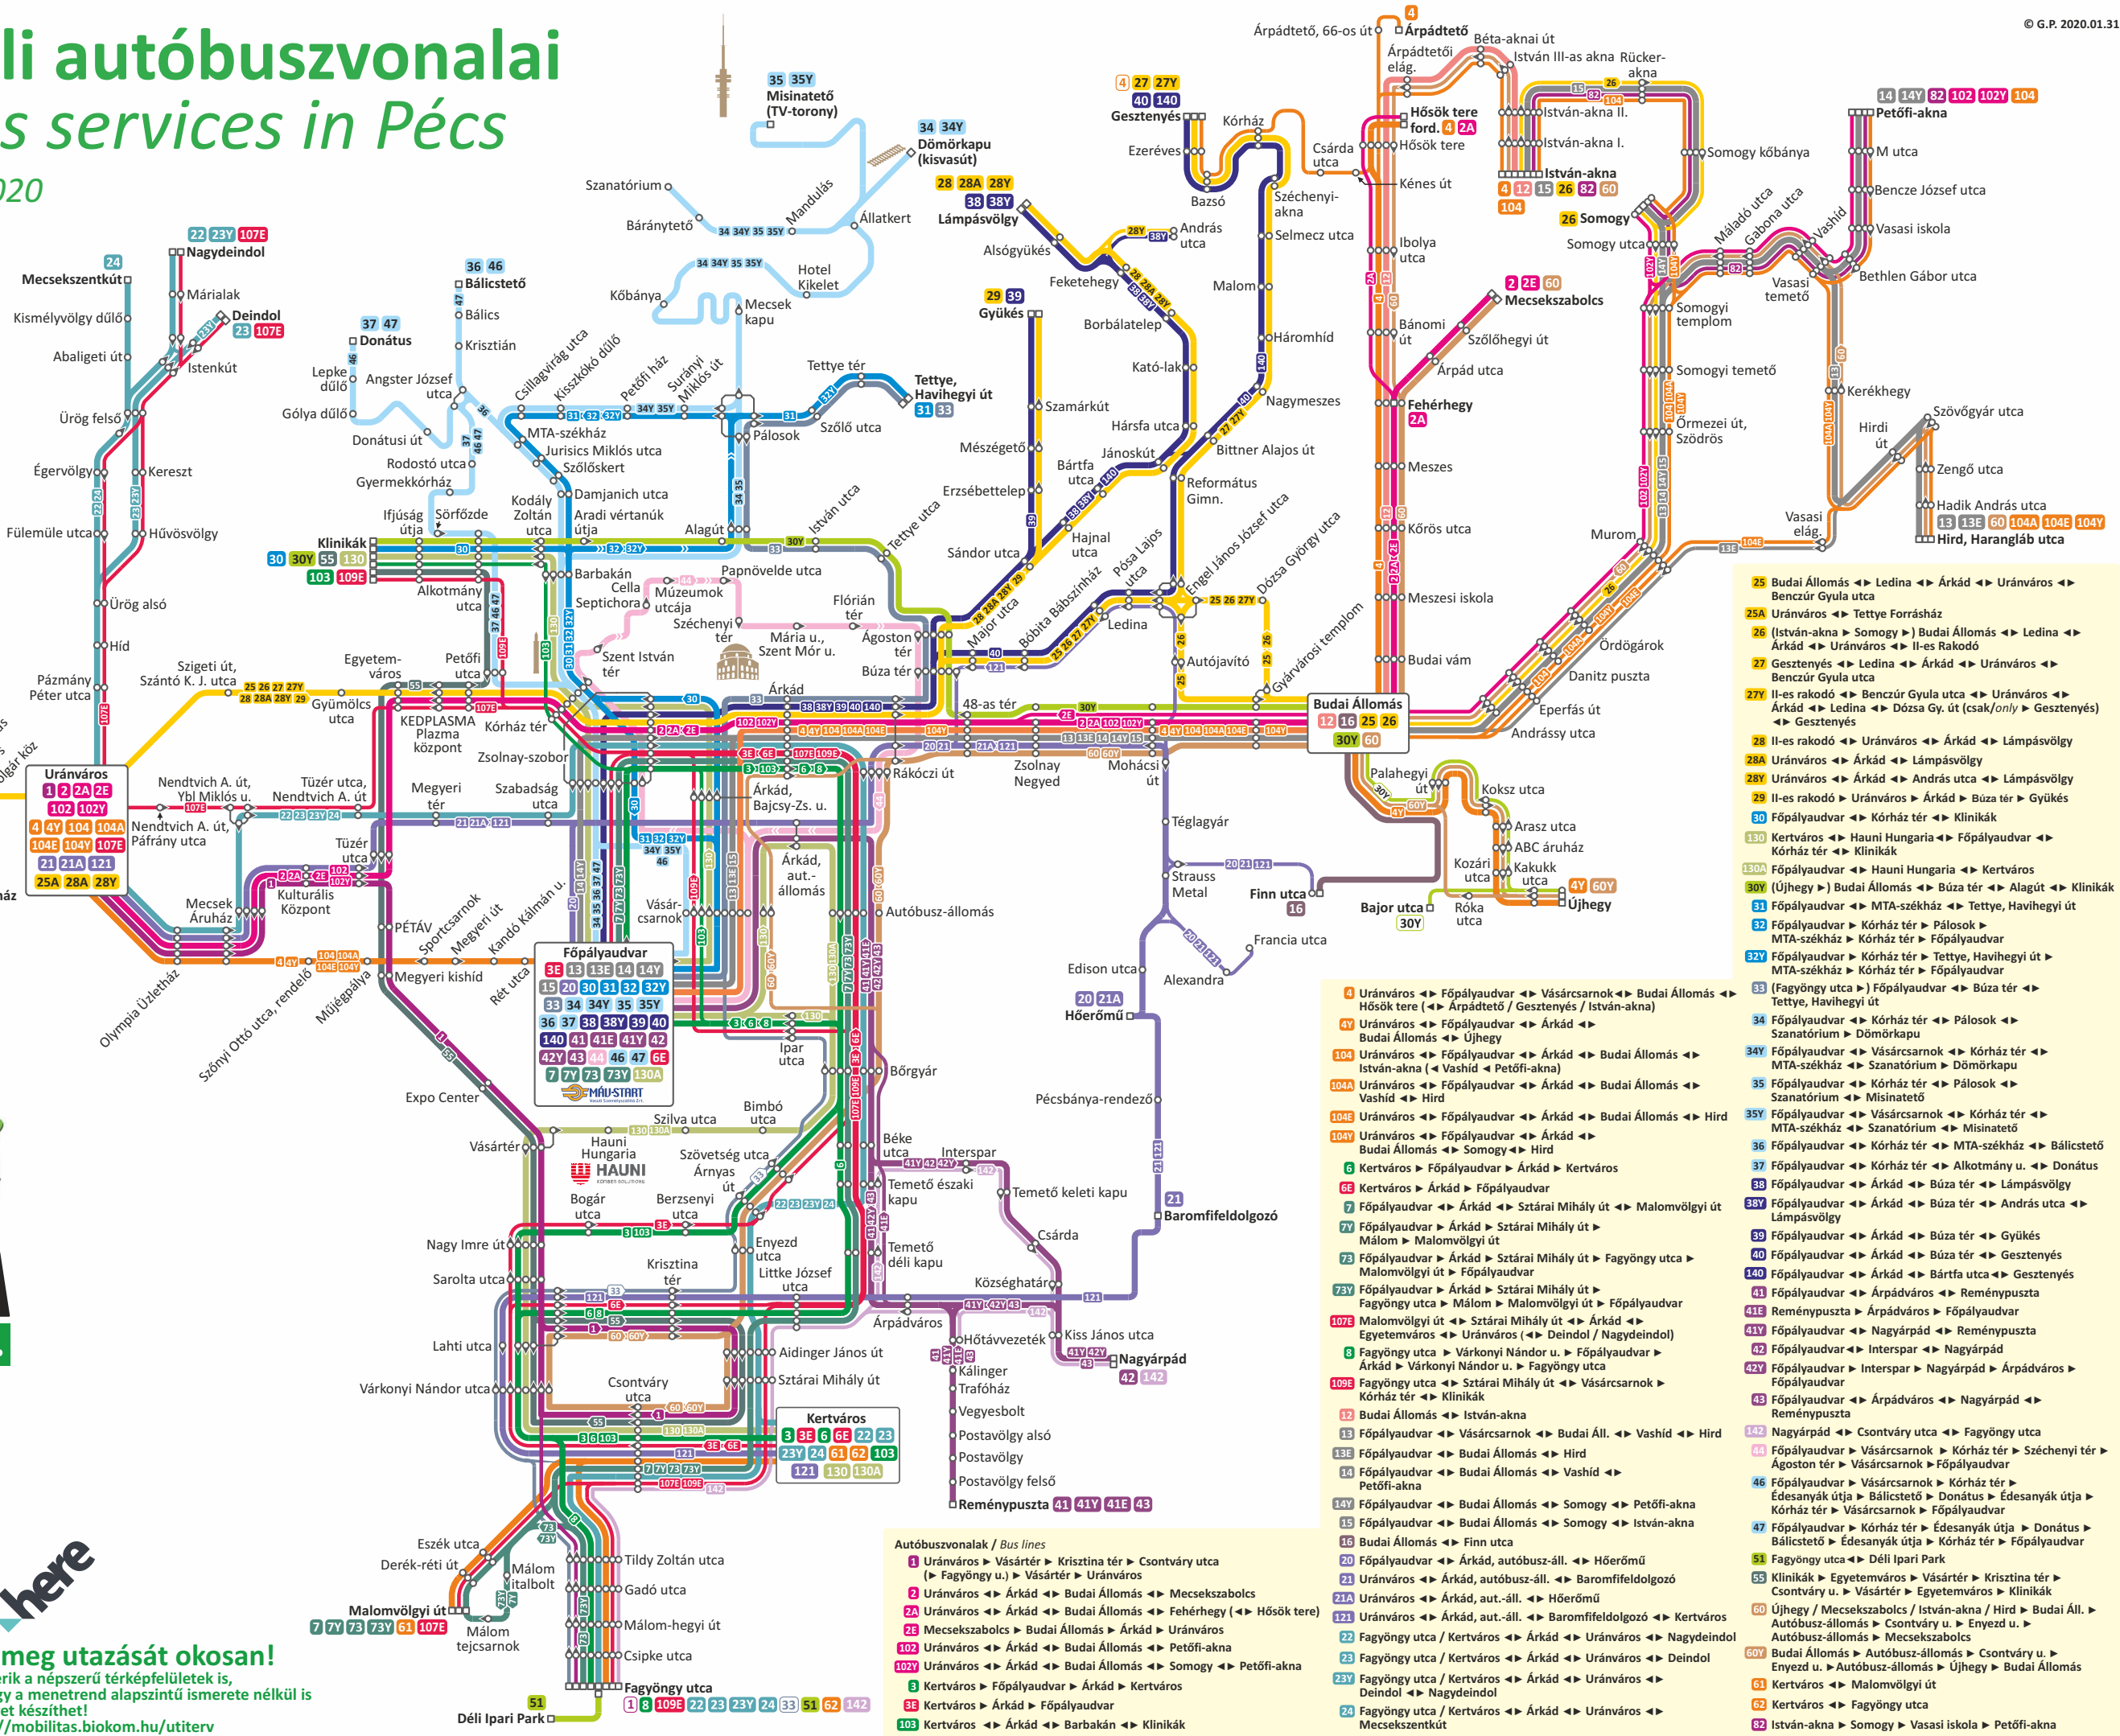

Főpályaudvar

3E	13	13E	14	14Y	
15	20	30	31	32	32Y
33	34	34Y	35	35Y	
36	37	38	38Y	39	40
140	41	41E	41Y	42	
42Y	43	44	46	47	6E
7	7Y	73	73Y	130A	

Kertváros

3	3E	6	6E	22	23
23Y	24	61	62	103	
121	130	130A