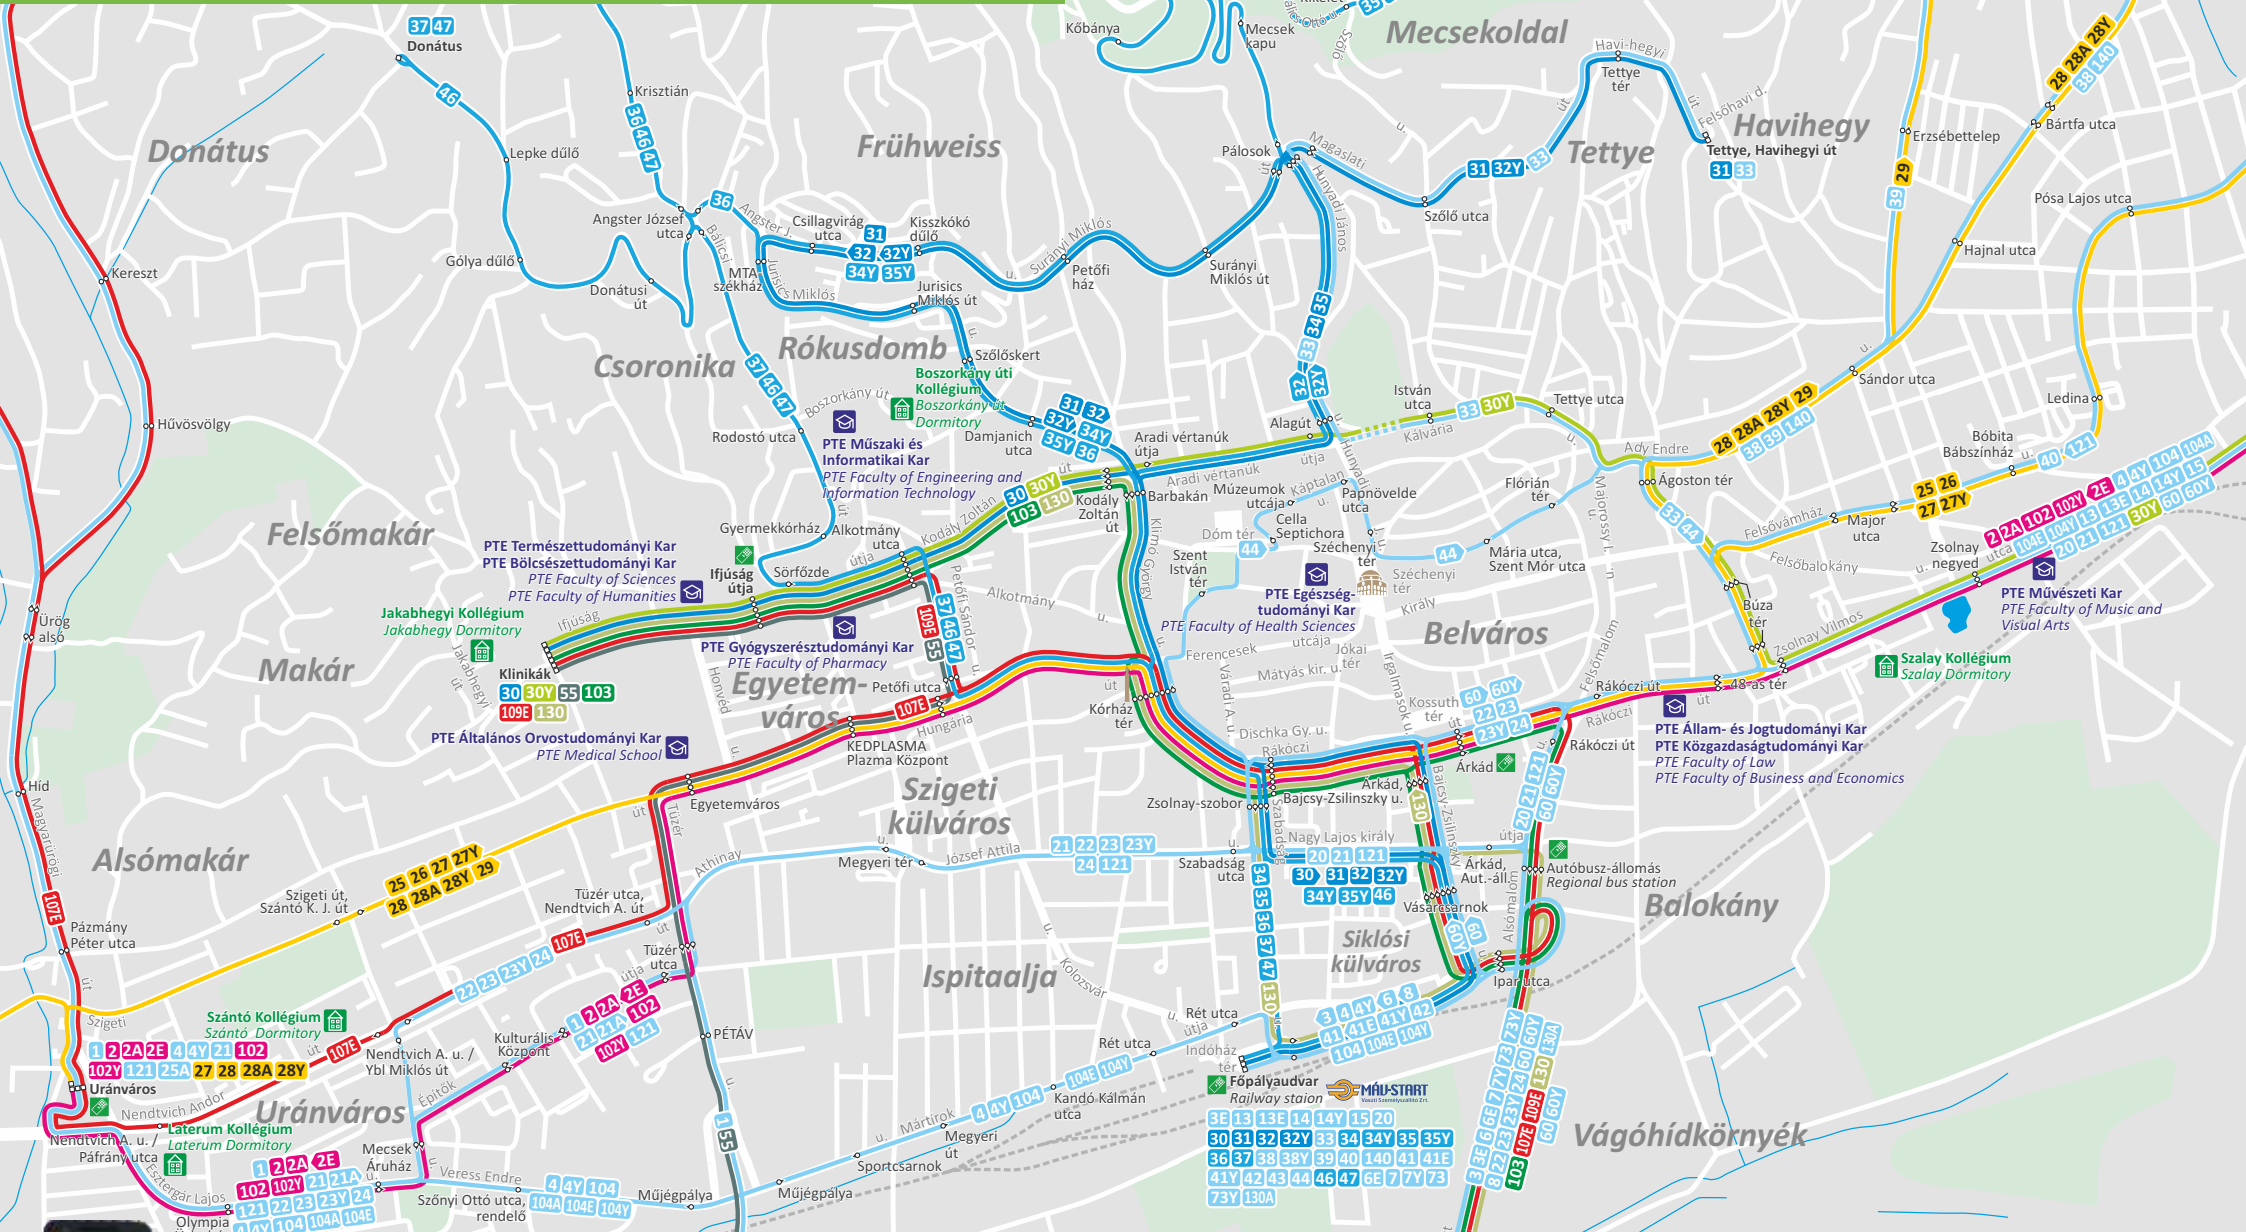

A Pécsi Tudományegyetem közlekedési kapcsolatai Public transport connections of University of Pécs

here

Tervezze meg utazását okosan!
Járatinkat ismeri a népszerű térképalkotó is, így a hálózat vagy a menetrend alapszintű ismerete nélkül is részletes útitervet készíthet!
Részletek: <http://mobilitas.biokom.hu/utiterv>

-  **Az egyetemi létesítményeket érintő autóbuszvonalak**
Bus routes connecting the university sites
-  **Egyéb autóbuszvonal**
Other bus routes
-  **Autóbuszvonal megállója, száma**
Bus line stop, number
-  **Jegy- és bérletpénztár**
Ticket and pass office