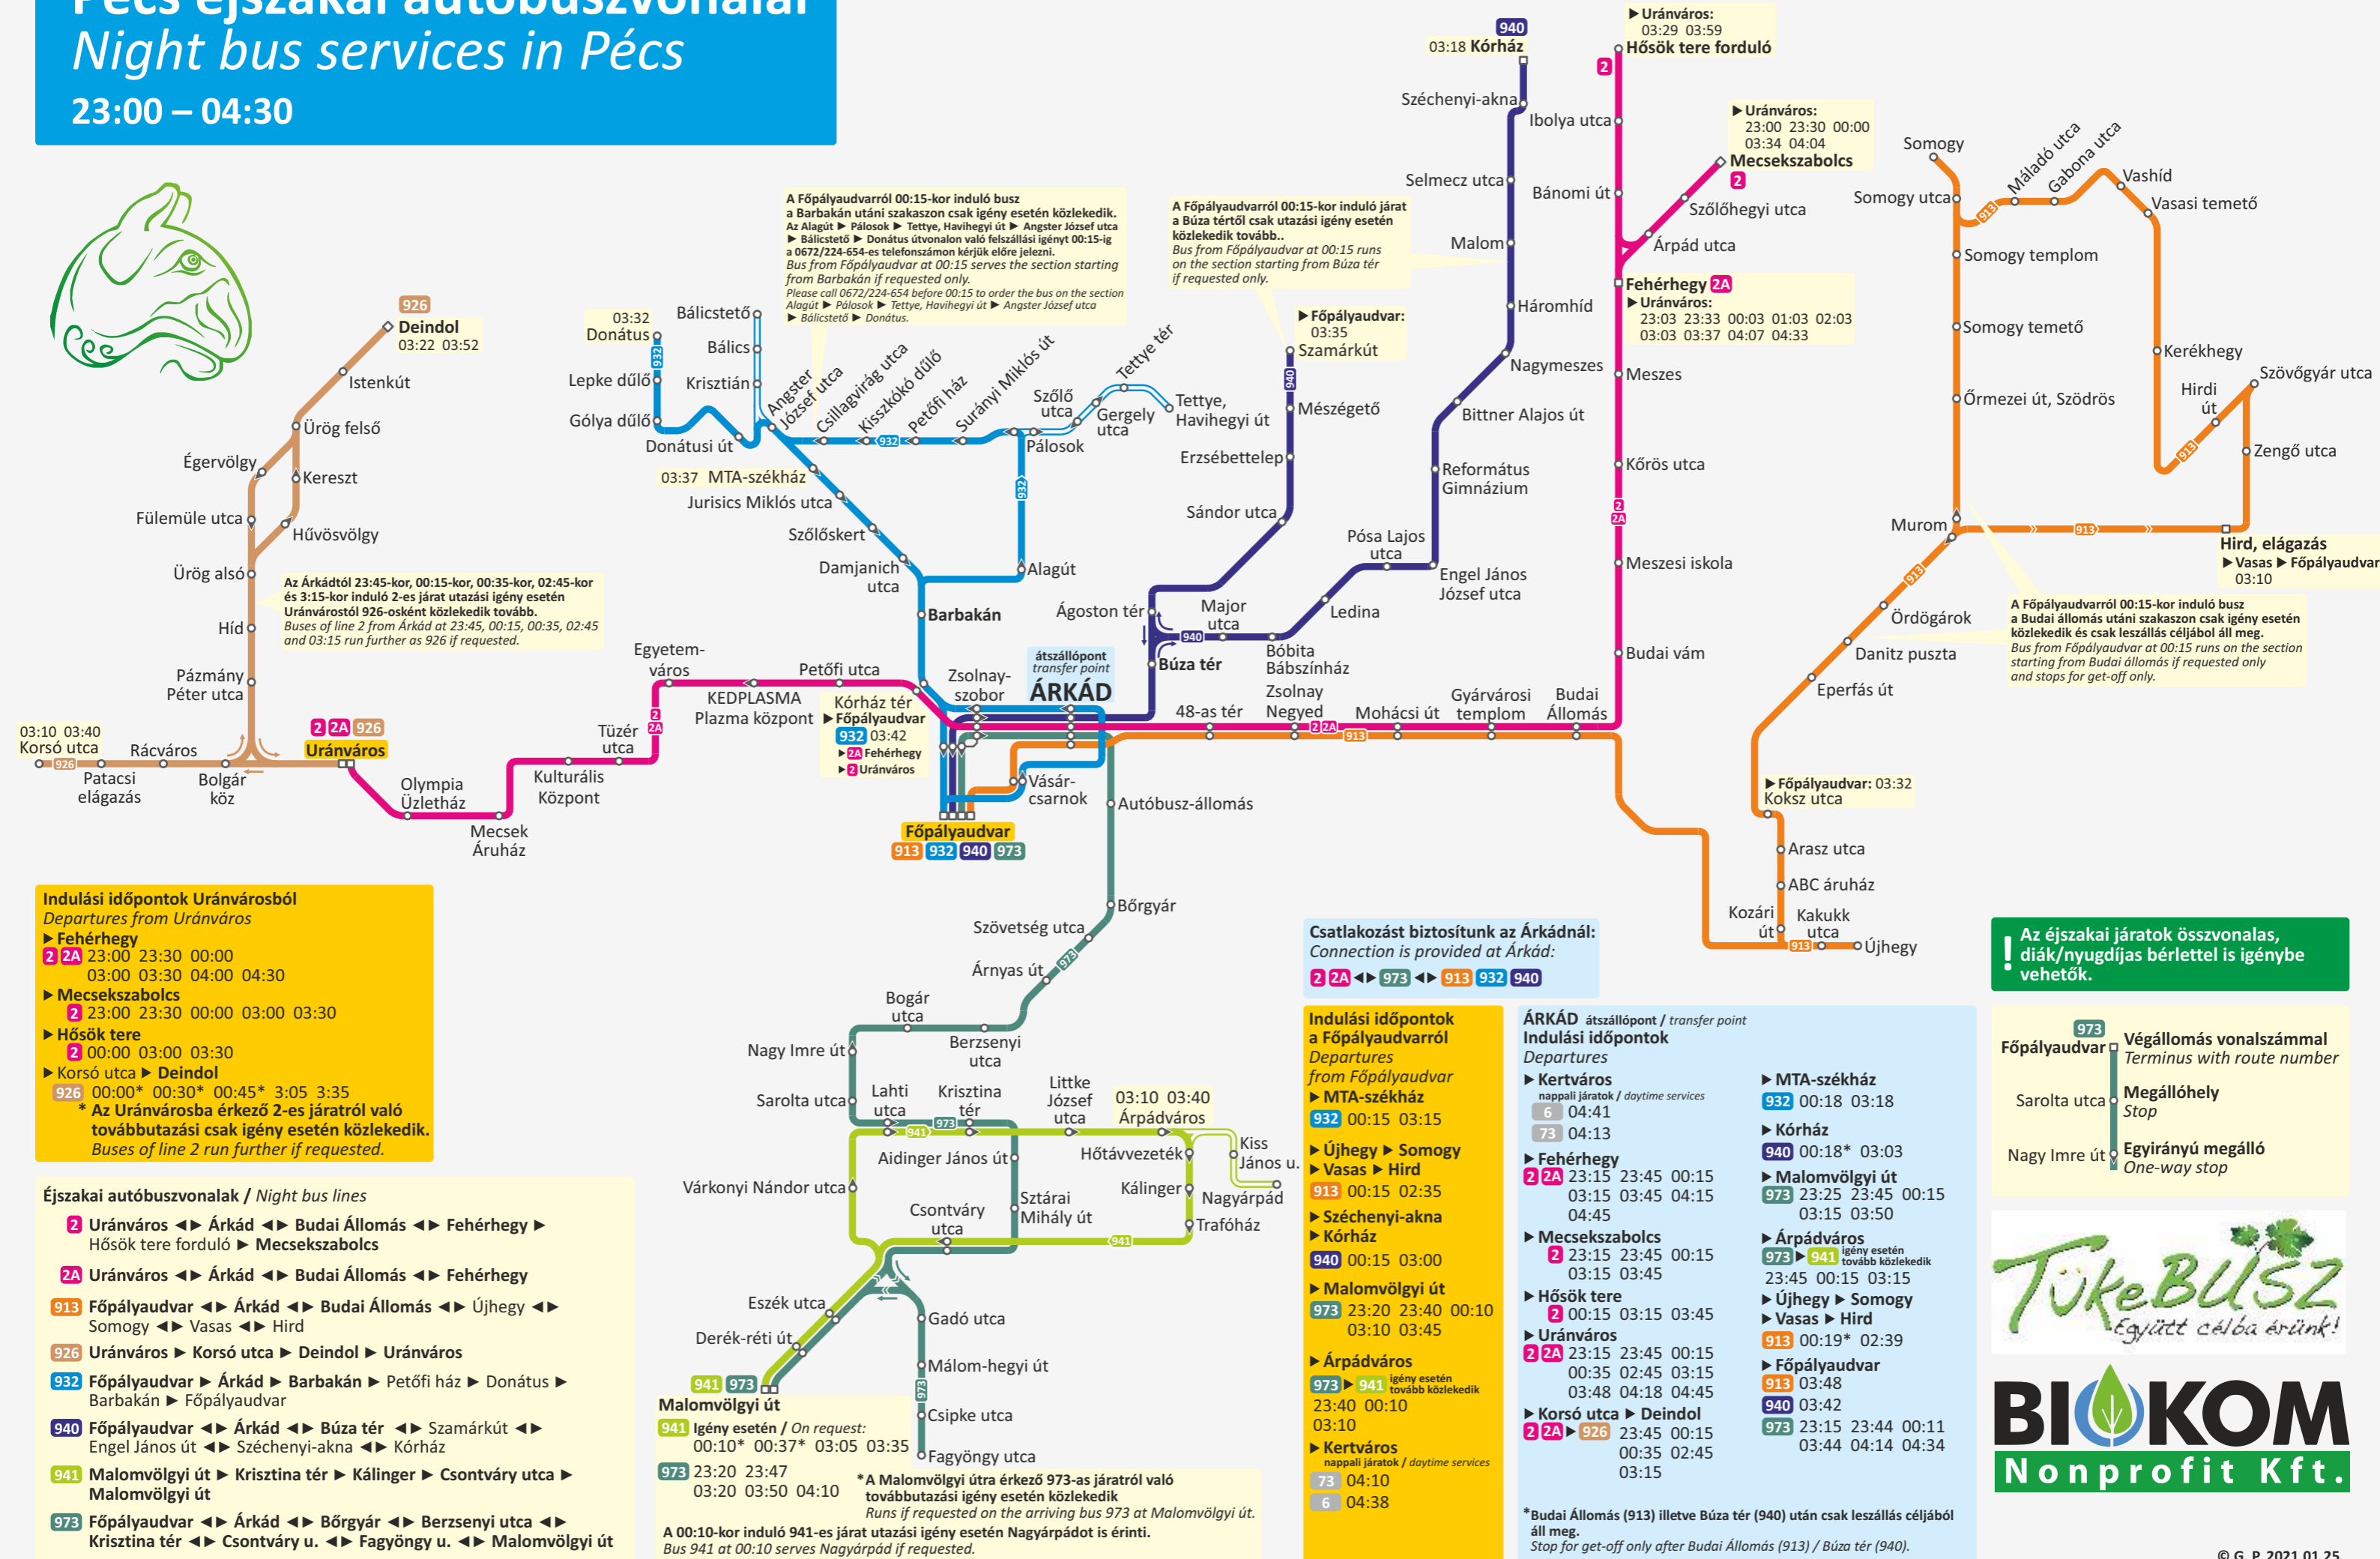

Pécs éjszakai autóbuszvonalai

Night bus services in Pécs

23:00 – 04:30

Indulási időpontok Uránvárosból
 Departures from Uránváros

- Fehérhegy**
 2 2A 23:00 23:30 00:00
 03:00 03:30 04:00 04:30
- Mecsekszabolcs**
 2 23:00 23:30 00:00 03:00 03:30
- Hősök tere**
 2 00:00 03:00 03:30
- Korsó utca ► Deindol**
 926 00:00* 00:30* 00:45* 3:05 3:35

* Az Uránvárosba érkező 2-es járatról való továbbutazási csak igény esetén közlekedik. Buses of line 2 run further if requested.

- Éjszakai autóbuszvonalak / Night bus lines**
- 2** Uránváros ◄► Árkád ◄► Budai Állomás ◄► Fehérhegy ► Hősök tere forduló ► Mecsekszabolcs
 - 2A** Uránváros ◄► Árkád ◄► Budai Állomás ◄► Fehérhegy
 - 913** Főpályaudvar ◄► Árkád ◄► Budai Állomás ◄► Újhegy ◄► Somogy ◄► Vasas ◄► Hird
 - 926** Uránváros ► Korsó utca ► Deindol ► Uránváros
 - 932** Főpályaudvar ► Árkád ► Barbakán ► Petőfi ház ► Donátus ► Barbakán ► Főpályaudvar
 - 940** Főpályaudvar ◄► Árkád ◄► Búza tér ◄► Számárkút ◄► Engel János út ◄► Széchenyi-akna ◄► Kórház
 - 941** Malomvölgyi út ► Krisztina tér ► Kálinger ► Csontváry utca ► Malomvölgyi út
 - 973** Főpályaudvar ◄► Árkád ◄► Bőrgyár ◄► Berzsényi utca ◄► Krisztina tér ◄► Csontváry u. ◄► Fagyöngy u. ◄► Malomvölgyi út

Indulási időpontok a Főpályaudvarról
 Departures from Főpályaudvar

- MTA-székház**
 932 00:15 03:15
- Újhegy ► Somogy ► Vasas ► Hird**
 913 00:15 02:35
- Széchenyi-akna ► Kórház**
 940 00:15 03:00
- Malomvölgyi út**
 973 23:20 23:40 00:10 03:10 03:45
- Árpádvaros**
 973 ► 941 igény esetén tovább közlekedik
 23:40 00:10 03:10
- Kertváros**
 nappali járatok / daytime services
 73 04:10
 6 04:38