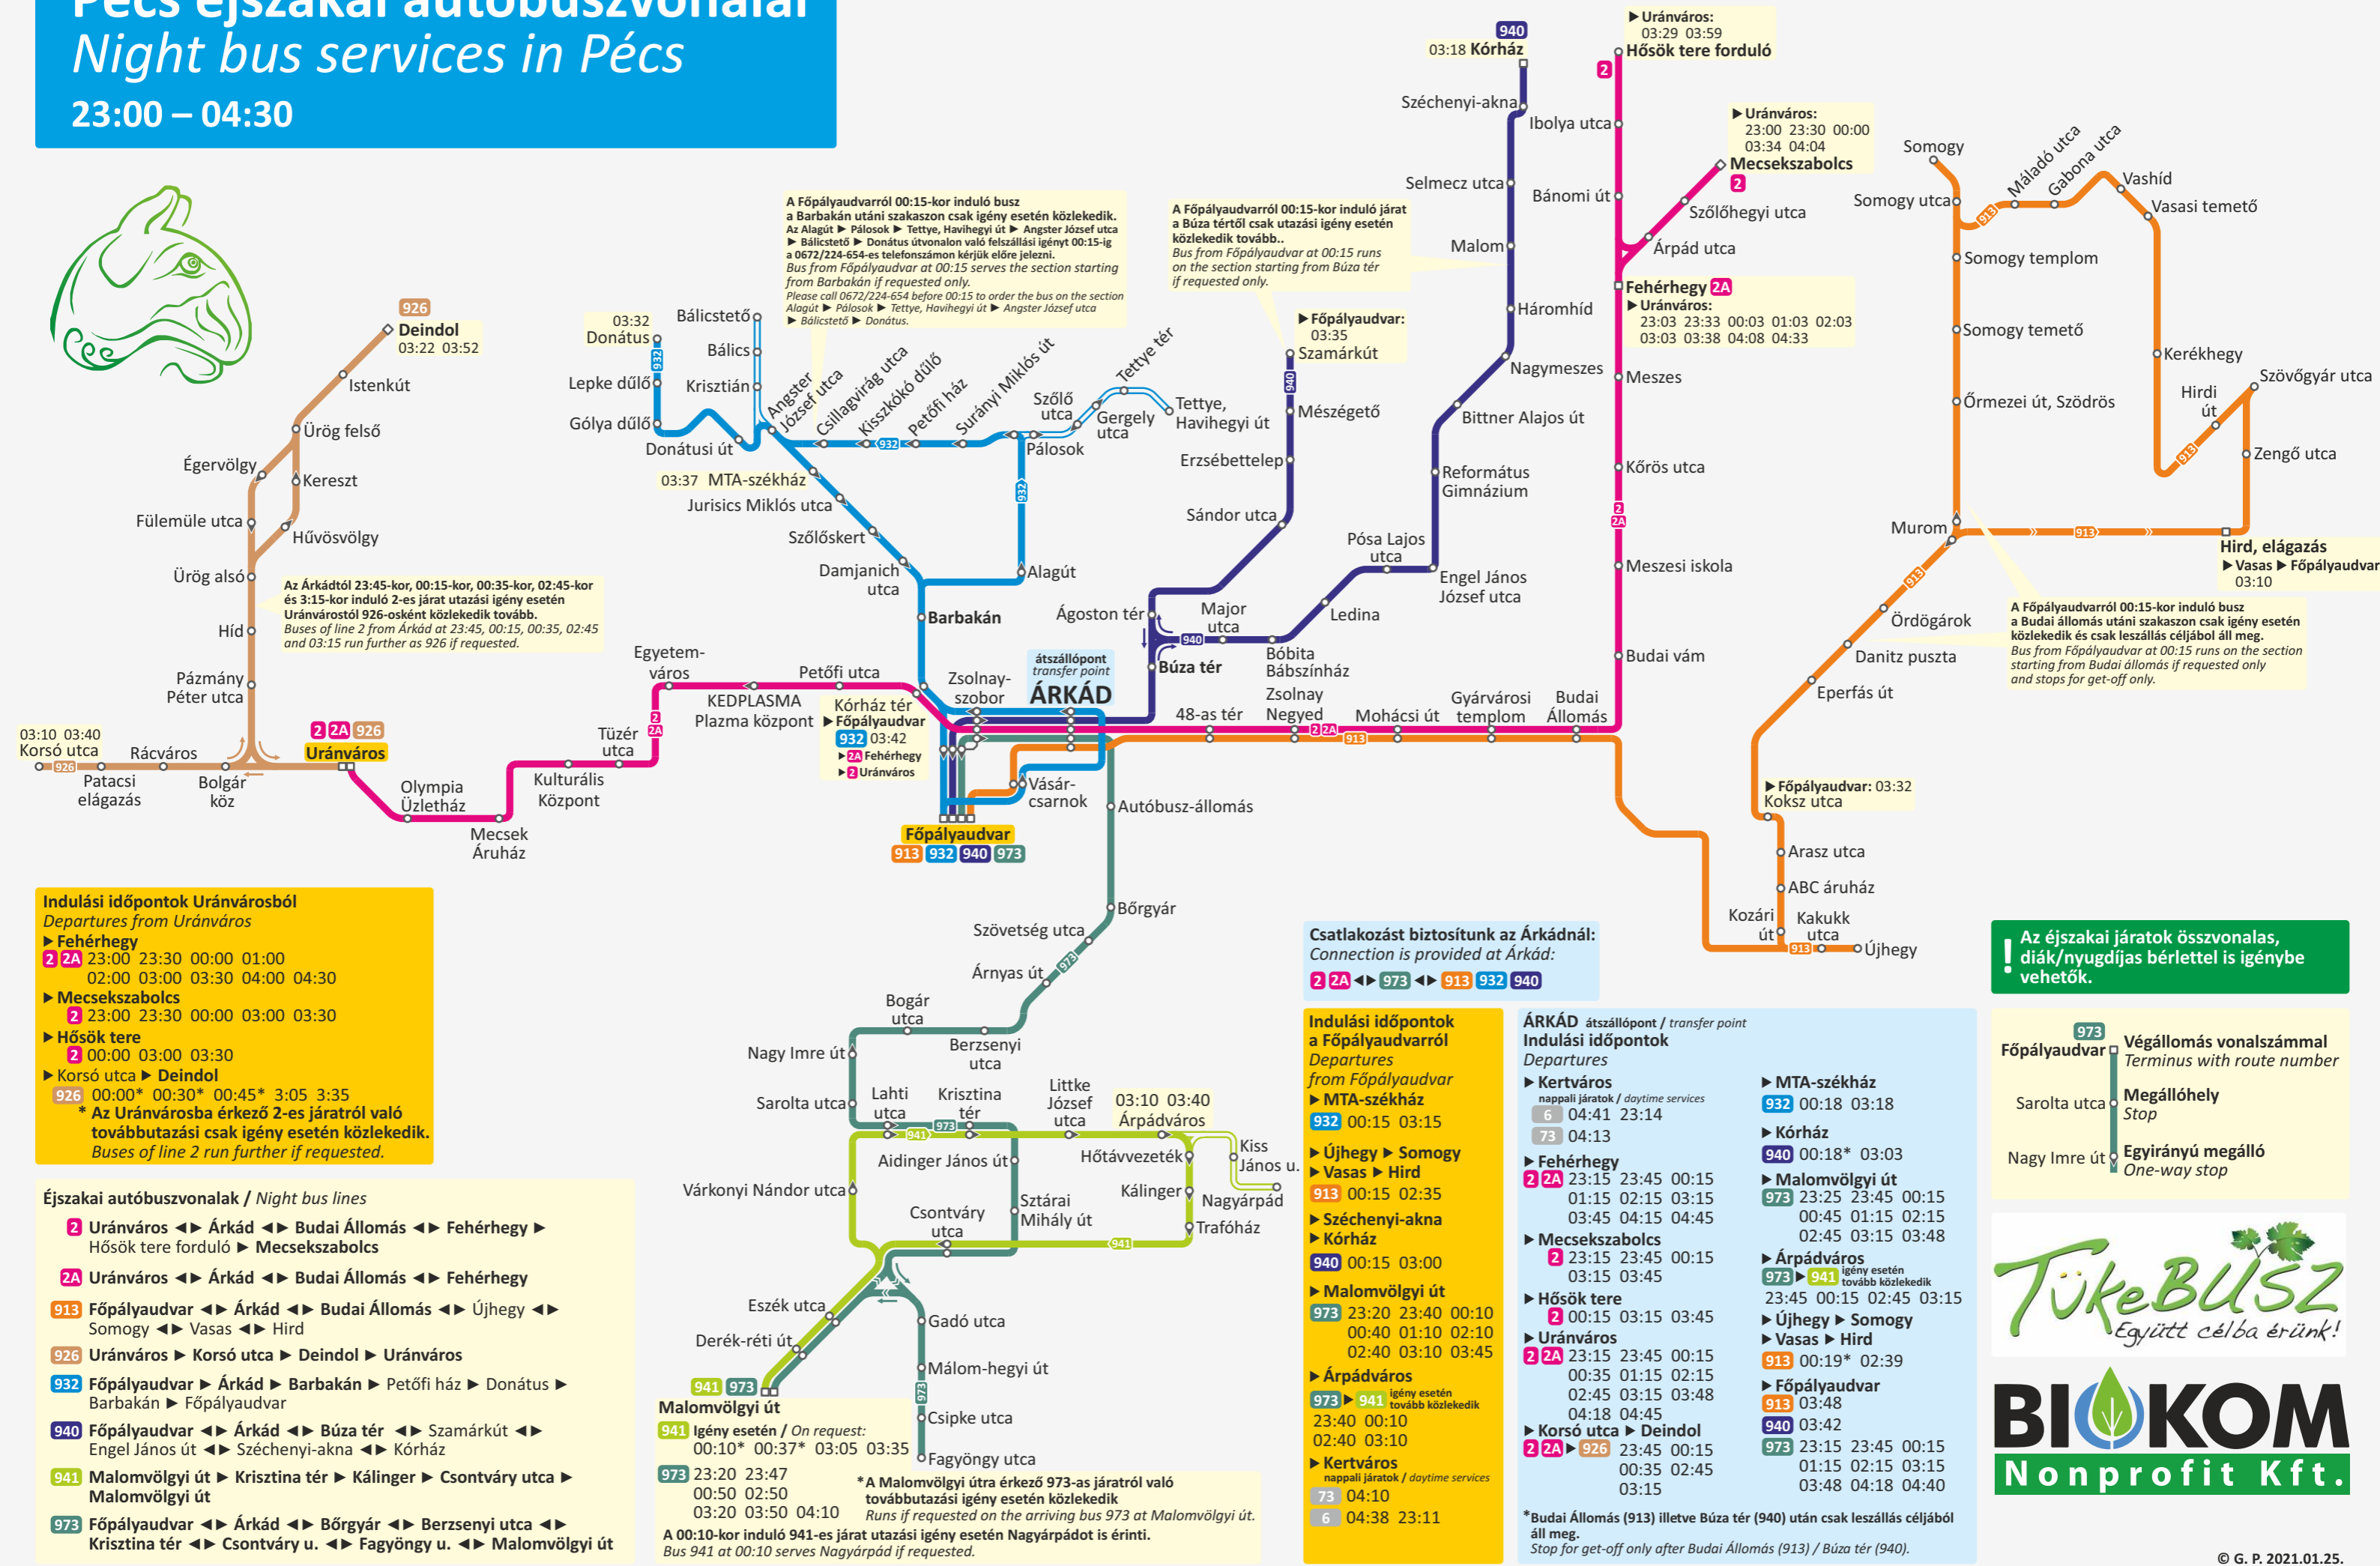

Pécs éjszakai autóbuszvonalai

Night bus services in Pécs

23:00 – 04:30

Indulási időpontok Uránvárosból
Departures from Uránváros

► **Fehérhegy**
2 2A 23:00 23:30 00:00 01:00
02:00 03:00 03:30 04:00 04:30

► **Mecsekszabolcs**
2 23:00 23:30 00:00 03:00 03:30

► **Hősök tere**
2 00:00 03:00 03:30

► **Korsó utca ► Deindol**
926 00:00* 00:30* 00:45* 3:05 3:35
* Az Uránvárosba érkező 2-es járatról való továbbutazási csak igény esetén közlekedik. Buses of line 2 run further if requested.

Indulási időpontok a Főpályaudvarról
Departures from Főpályaudvar

► **MTA-székház**
932 00:15 03:15

► **Újhegy ► Somogy ► Vasas ► Hird**
913 00:15 02:35

► **Széchenyi-akna ► Kórház**
940 00:15 03:00

► **Malomvölgyi út**
973 23:20 23:40 00:10
00:40 01:10 02:10
02:40 03:10 03:45

► **Fehérhegy**
2 2A 23:15 23:45 00:15
01:15 02:15 03:15
03:45 04:15 04:45

► **Mecsekszabolcs**
2 23:15 23:45 00:15
03:15 03:45

► **Hősök tere**
2 00:15 03:15 03:45

► **Uránváros**
2 2A 23:15 23:45 00:15
00:35 01:15 02:15
02:45 03:15 03:48
04:18 04:45