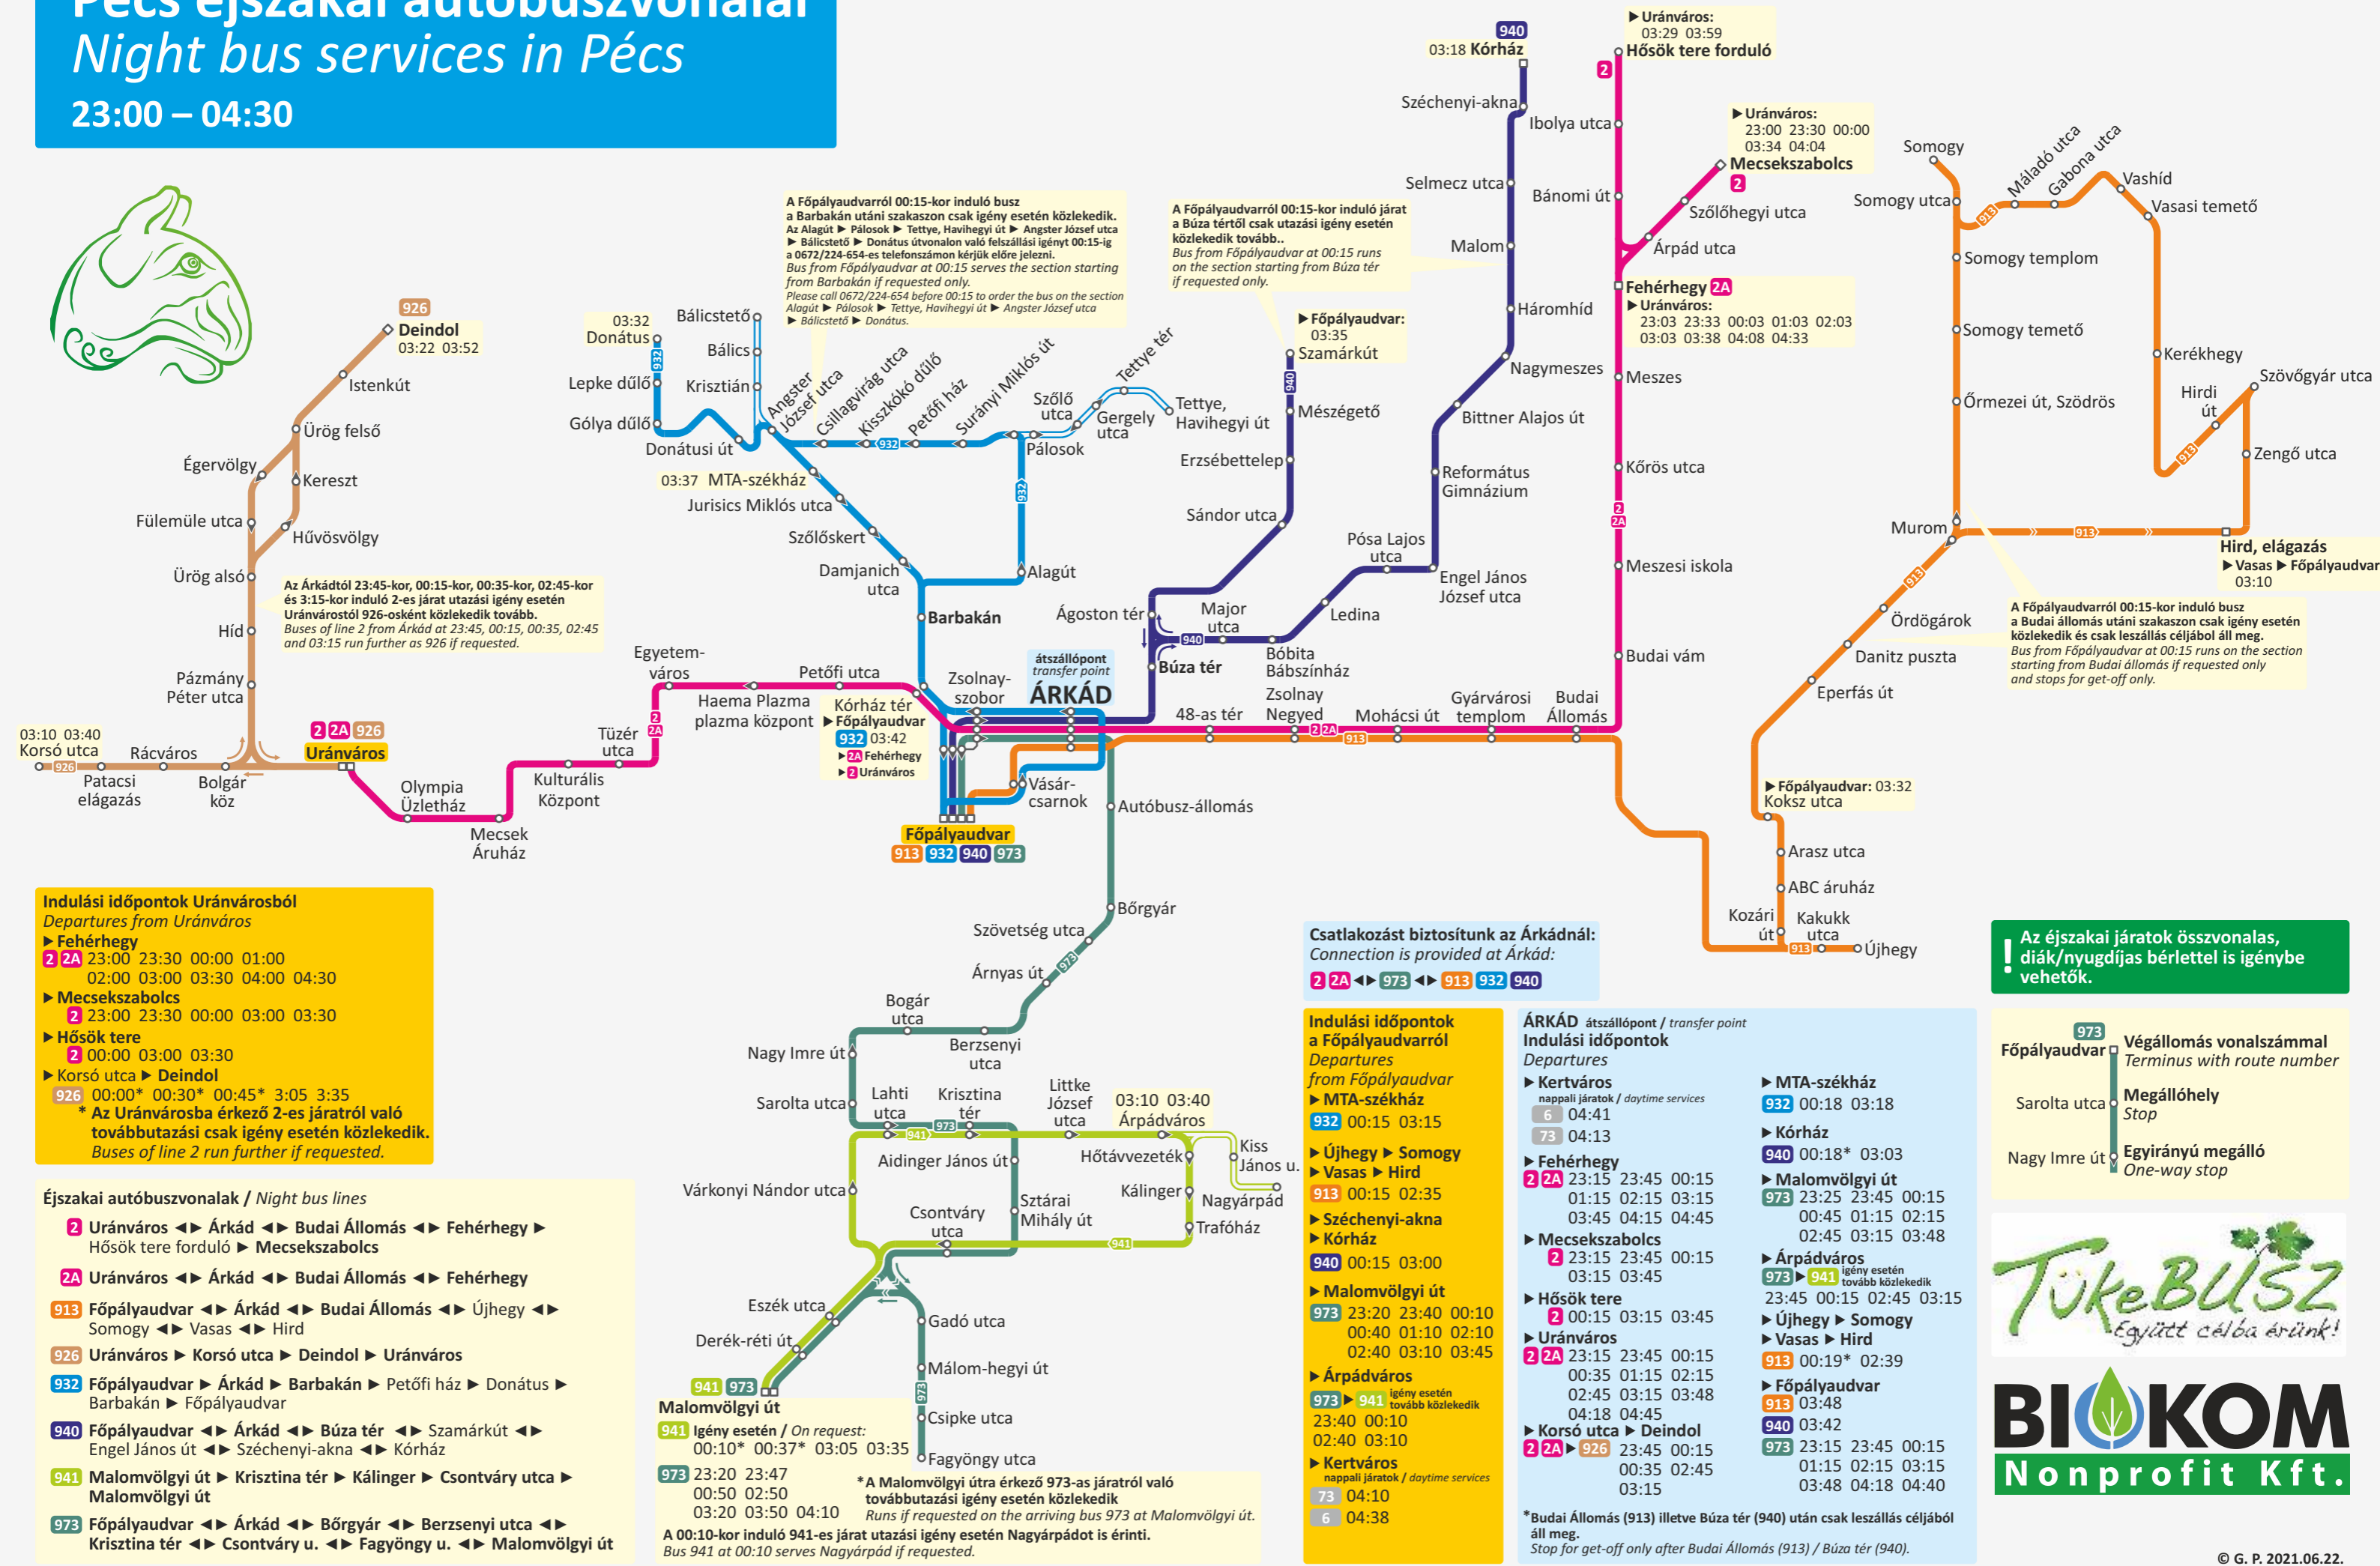

# Pécs éjszakai autóbuszvonalai

## Night bus services in Pécs

23:00 – 04:30

**Indulási időpontok Úránvárosból**  
Departures from Úránváros

► **Fehérhegy**  
2 2A 23:00 23:30 00:00 01:00  
02:00 03:00 03:30 04:00 04:30

► **Mecsekszabolcs**  
2 23:00 23:30 00:00 03:00 03:30

► **Hősök tere**  
2 00:00 03:00 03:30

► **Korsó utca ► Deindol**  
926 00:00\* 00:30\* 00:45\* 3:05 3:35  
\* Az Úránvárosba érkező 2-es járatról való továbbutazási csak igény esetén közlekedik. Buses of line 2 run further if requested.

► **MTA-székház**  
932 00:18 03:18

► **Kórház**  
940 00:18\* 03:03

► **Malomvölgyi út**  
973 23:25 23:45 00:15  
00:45 01:15 02:15  
02:45 03:15 03:48

► **Árpád város**  
973 ► 941 igény esetén tovább közlekedik  
23:45 00:15 02:45 03:15