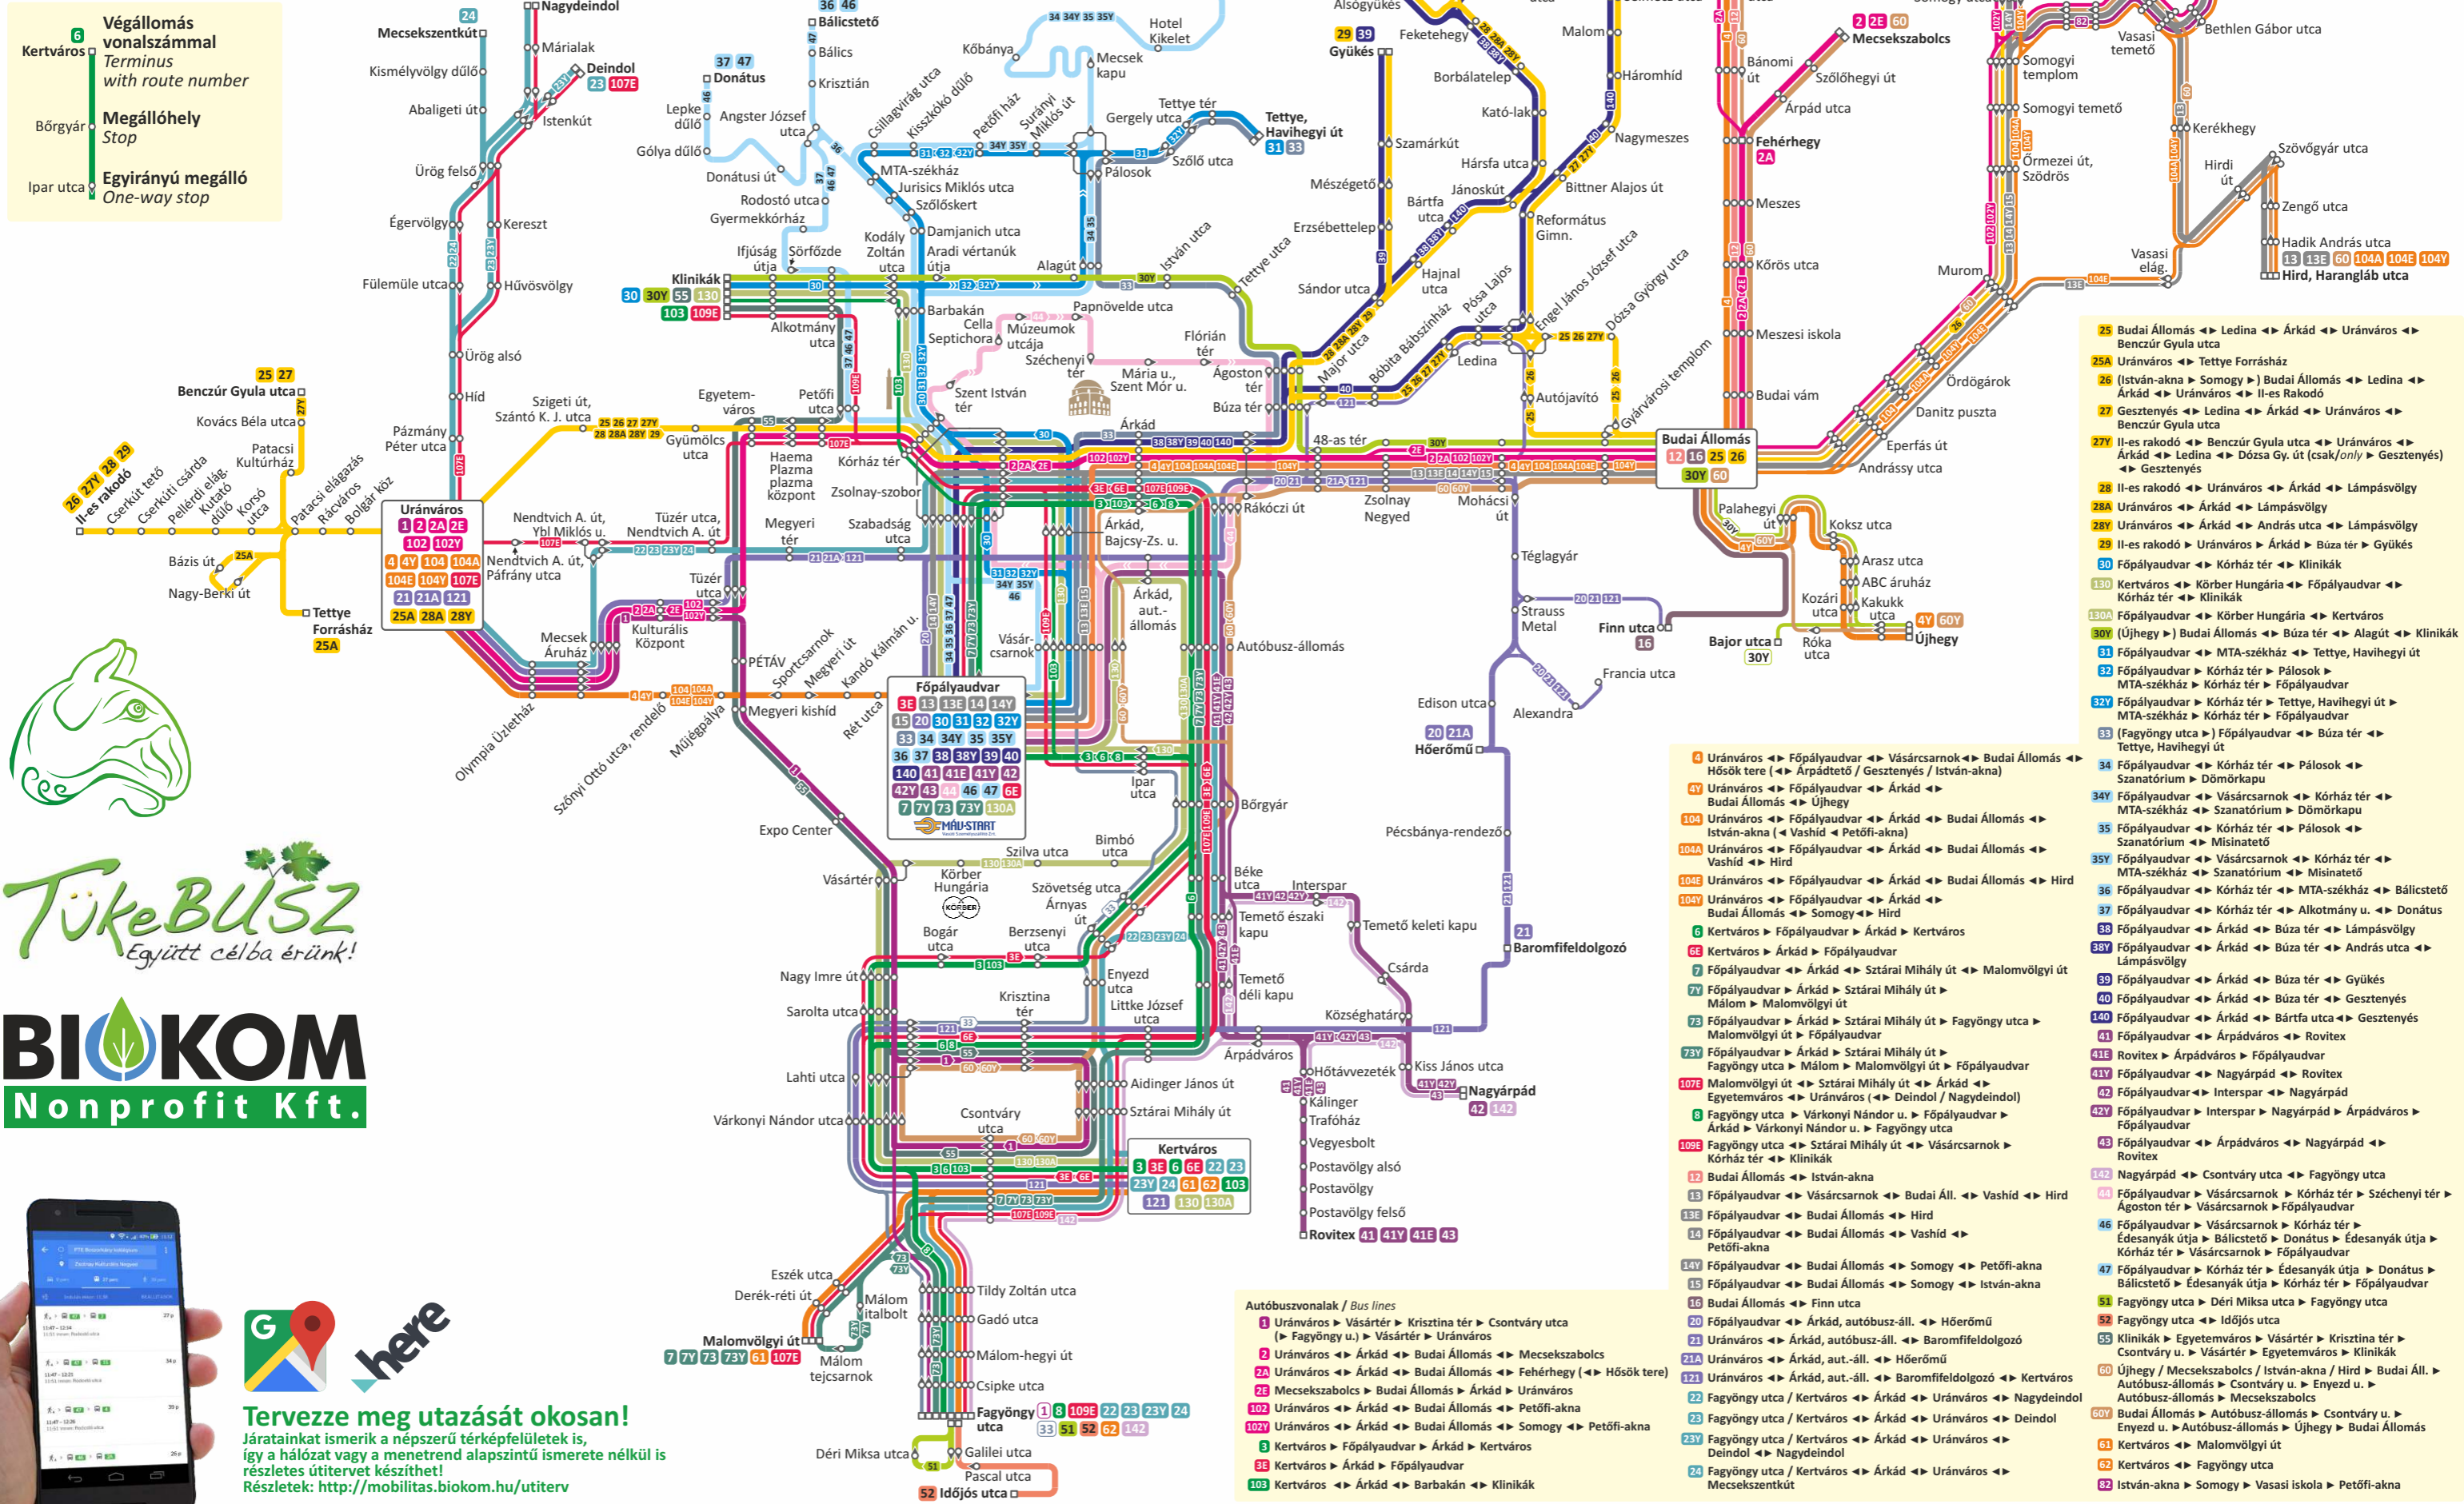

Pécs nappali autóbuszvonalai

Daytime bus services in Pécs

2021. nyár / summer 2021

Végállomás vonalszámmal
Terminus with route number

Megállóhely
Stop

Egyirányú megálló
One-way stop

TükeBUSZ
Együtt célba érünk!

BIOKOM
Nonprofit Kft.