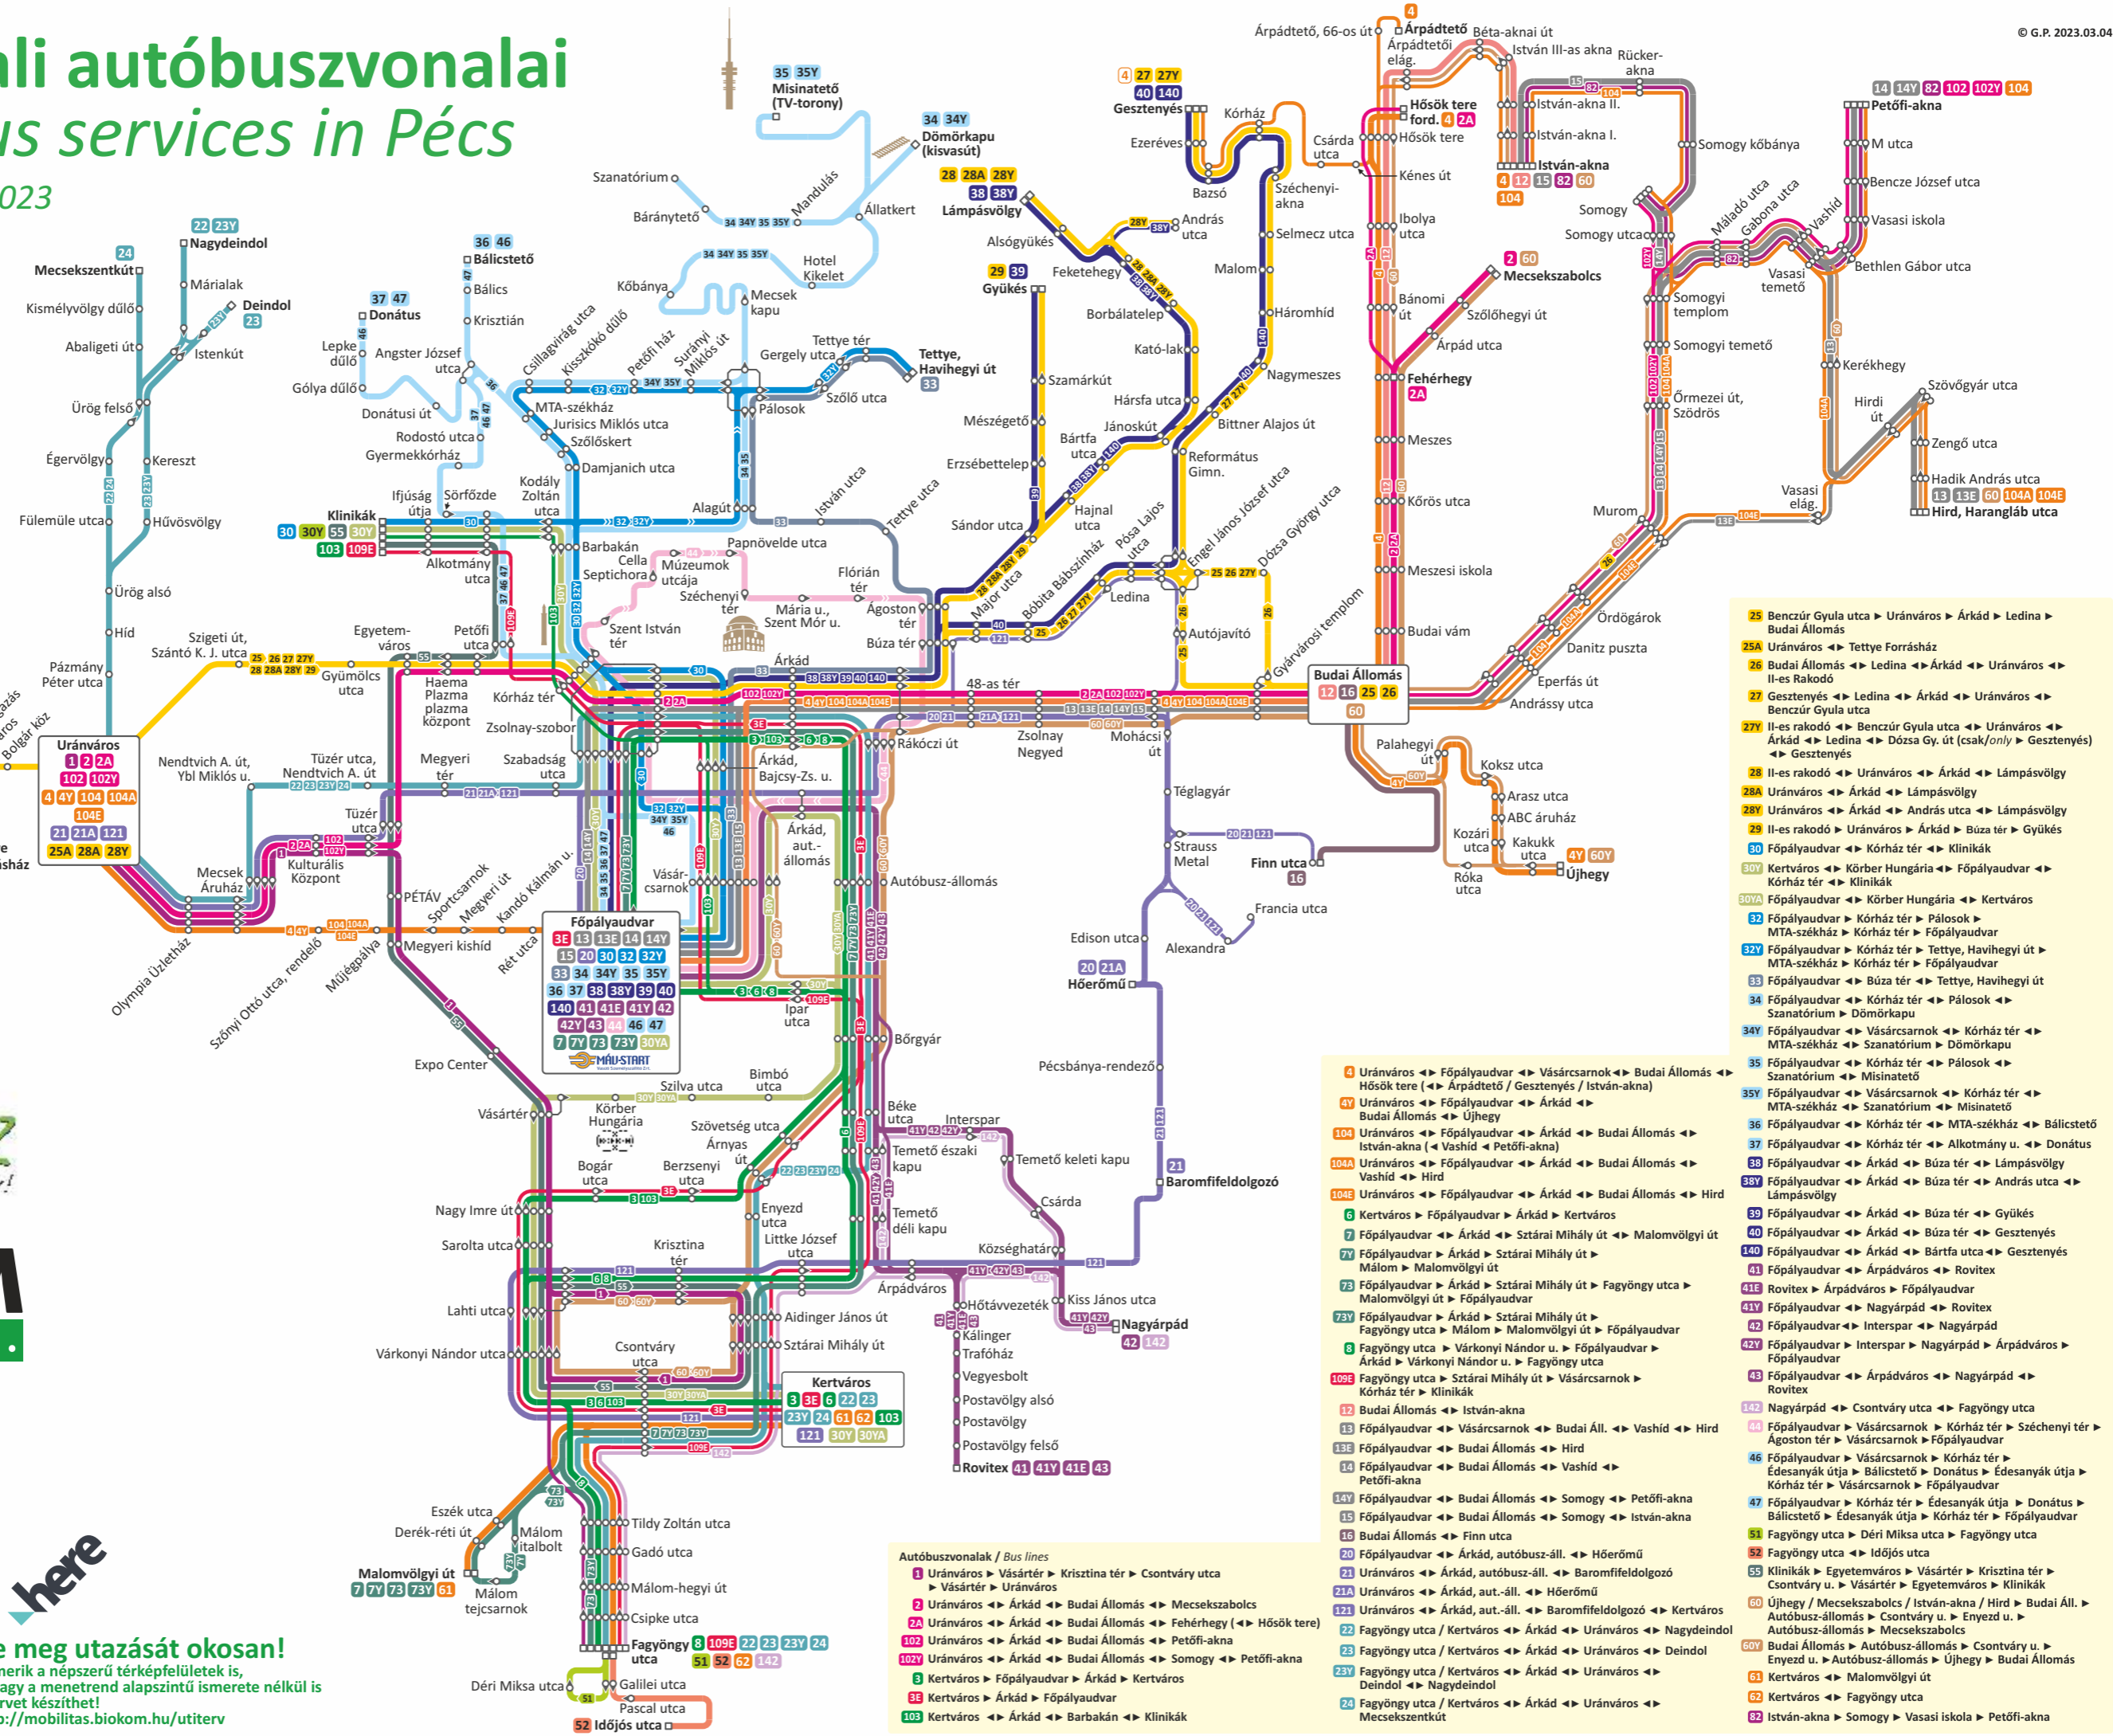

Főpályaudvar

3E	13	13E	14	14Y	
15	20	30	32	32Y	
33	34	34Y	35	35Y	
36	37	38	38Y	39	40
140	41	41E	41Y	42	
42Y	43	44	46	47	
7	7Y	73	73Y	30YA	

MÁVSTART