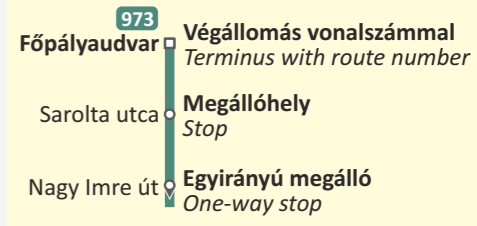

Pécs éjszakai autóbuszvonalai

Night bus services in Pécs

23:00 – 04:30

2023. április 6-tól / from 6 April 2023

Indulási időpontok Uránvárosból
Departures from Uránváros

► **Fehérhegy**
2 2A 23:00 23:30 00:00
03:00 03:30 04:00 04:30

► **Mecsekszabolcs**
2 23:00 23:30 00:00 03:00 03:30

► **Hősök tere**
2 00:00 03:00 03:30

► **Soft Flow Kutatóközpont ► Deindol**
926 00:00* 00:30* 3:05 3:35
* Az Uránvárosba érkező 2-es járatról való csak továbbutazási igény esetén közlekedik. Buses of line 2 run further if requested.

1. **Éjszakai autóbuszvonalak / Night bus lines**
2. 2 Uránváros ◄► Árkád ◄► Budai Állomás ◄► Fehérhegy ► Hősök tere forduló ► Mecsekszabolcs
   - 2A Uránváros ◄► Árkád ◄► Budai Állomás ◄► Fehérhegy
   - 913 Főpályaudvar ◄► Árkád ◄► Budai Állomás ◄► Újhegy ◄► Somogy ◄► Vasas ◄► Szövőgyár utca
   - 926 Uránváros ► Soft Flow Kutatóközpont ► Deindol ► Uránváros
   - 932 Főpályaudvar ► Árkád ► Barbakán ► Pálosok ► Donátus ► Barbakán ► Főpályaudvar
   - 940 Főpályaudvar ◄► Árkád ◄► Búza tér ◄► Szamárkút ◄► Engel János út ◄► Széchenyi-akna ◄► Kórház
   - 941 Malomvölgyi út ◄► Krisztina tér ◄► Hőtápvezeték
   - 973 Főpályaudvar ◄► Árkád ◄► Bőrgyár ◄► Berzsényi utca ◄► Krisztina tér ◄► Csontváry u. ◄► Fagyöngy u. ◄► Malomvölgyi út

A Főpályaudvarról 00:15-kor induló busz a Barbakán utáni szakaszon csak igény esetén közlekedik. Az Alagút ► Pálosok ► Tettye, Havihegyi út ► Angster József utca ► Bálicstető ► Donátus útvonalon való felszállási igényt 00:15-ig a 0672/224-654-es telefonszámon kérjük előre jelezni. Bus from Főpályaudvar at 00:15 serves the section starting from Barbakán if requested only. Please call 0672/224-654 before 00:15 to order the bus on the section Alagút ► Pálosok ► Tettye, Havihegyi út ► Angster József utca ► Bálicstető ► Donátus.