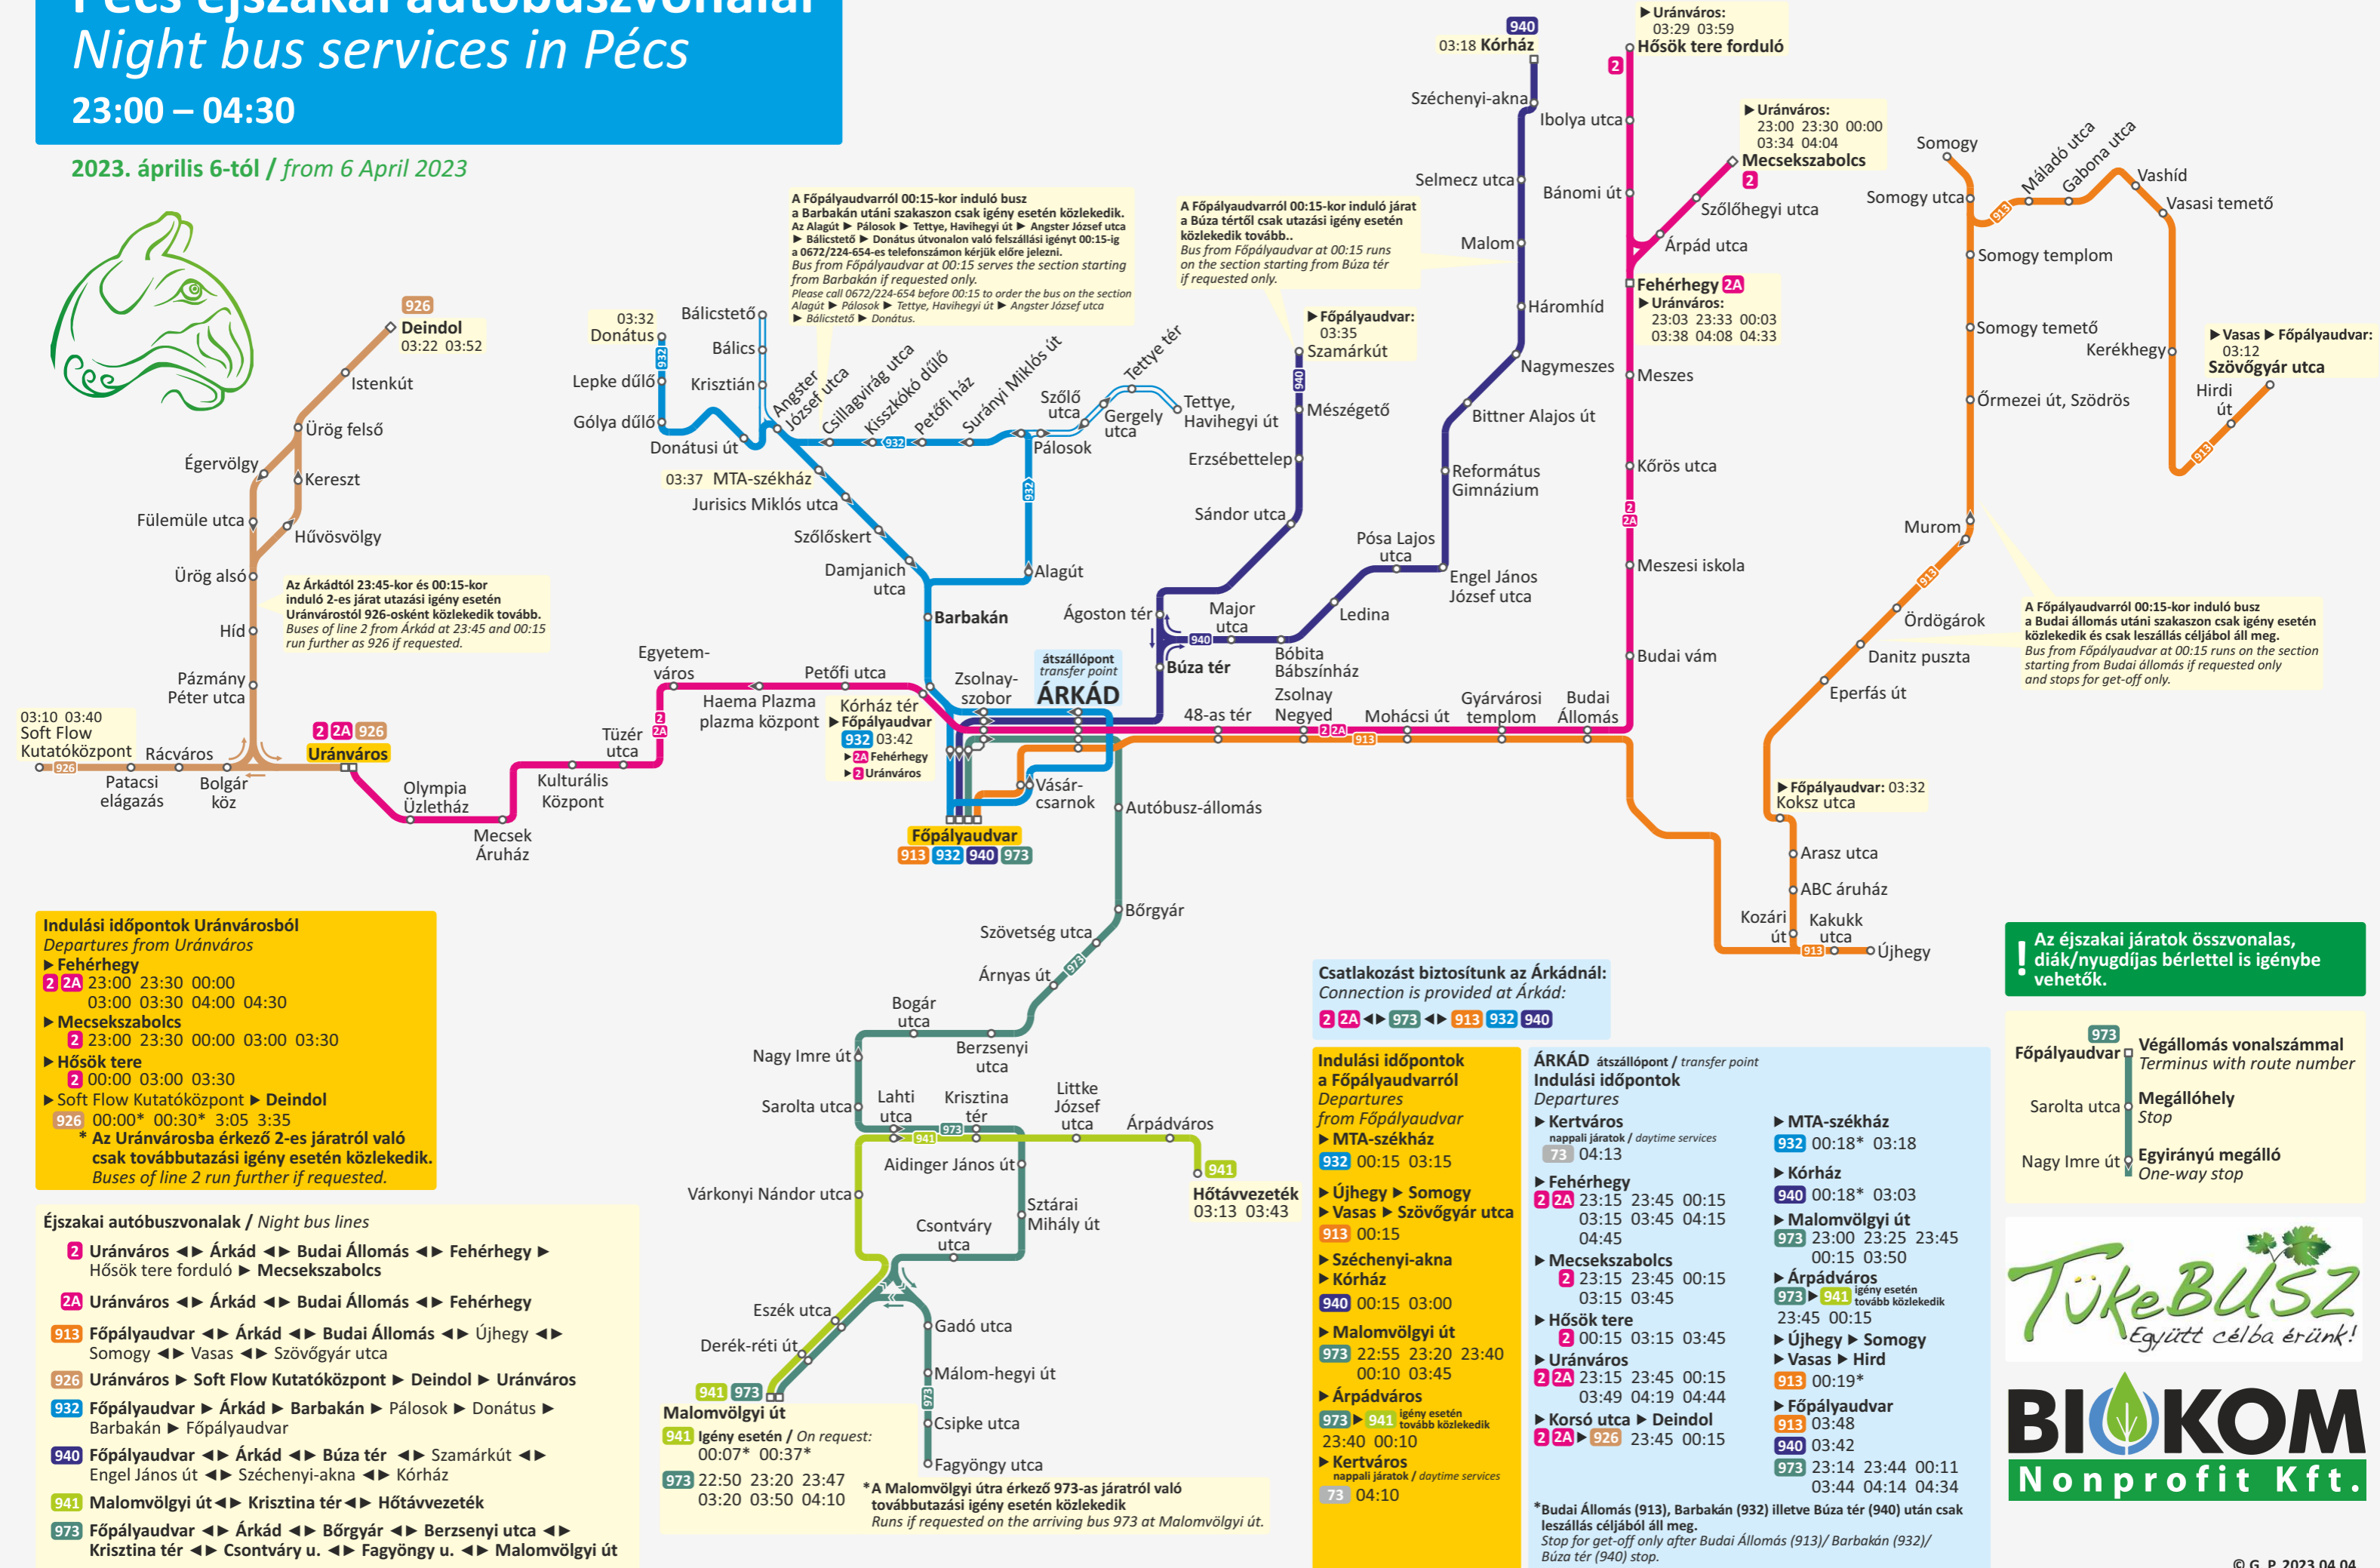

Pécs éjszakai autóbuszvonalai

Night bus services in Pécs

23:00 – 04:30

2023. április 6-tól / from 6 April 2023

Indulási időpontok Uránvárosból
Departures from Uránváros

► **Fehérhegy**
2 2A 23:00 23:30 00:00
03:00 03:30 04:00 04:30

► **Mecsekszabolcs**
2 23:00 23:30 00:00 03:00 03:30

► **Hősök tere**
2 00:00 03:00 03:30

► **Soft Flow Kutatóközpont ► Deindol**
926 00:00* 00:30* 3:05 3:35
* Az Uránvárosba érkező 2-es járatról való csak továbbutazási igény esetén közlekedik. Buses of line 2 run further if requested.

A Főpályaudvarról 00:15-kor induló busz a Barbakán utáni szakaszon csak igény esetén közlekedik. Az Alagút ► Pálosok ► Tettye, Havihegyi út ► Angster József utca ► Bálicstető ► Donátus útvonalon való felszállási igényt 00:15-ig a 0672/224-654-es telefonszámon kérjük előre jelezni. Bus from Főpályaudvar at 00:15 serves the section starting from Barbakán if requested only. Please call 0672/224-654 before 00:15 to order the bus on the section Alagút ► Pálosok ► Tettye, Havihegyi út ► Angster József utca ► Bálicstető ► Donátus.

► **Hősök tere**
2 00:15 03:15 03:45

► **Uránváros**
2 2A 23:15 23:45 00:15 03:49 04:19 04:44

► **Korsó utca ► Deindol**
2 2A ► 926 23:45 00:15

► **MTA-székház**
932 00:18* 03:18

► **Kórház**
940 00:18* 03:03