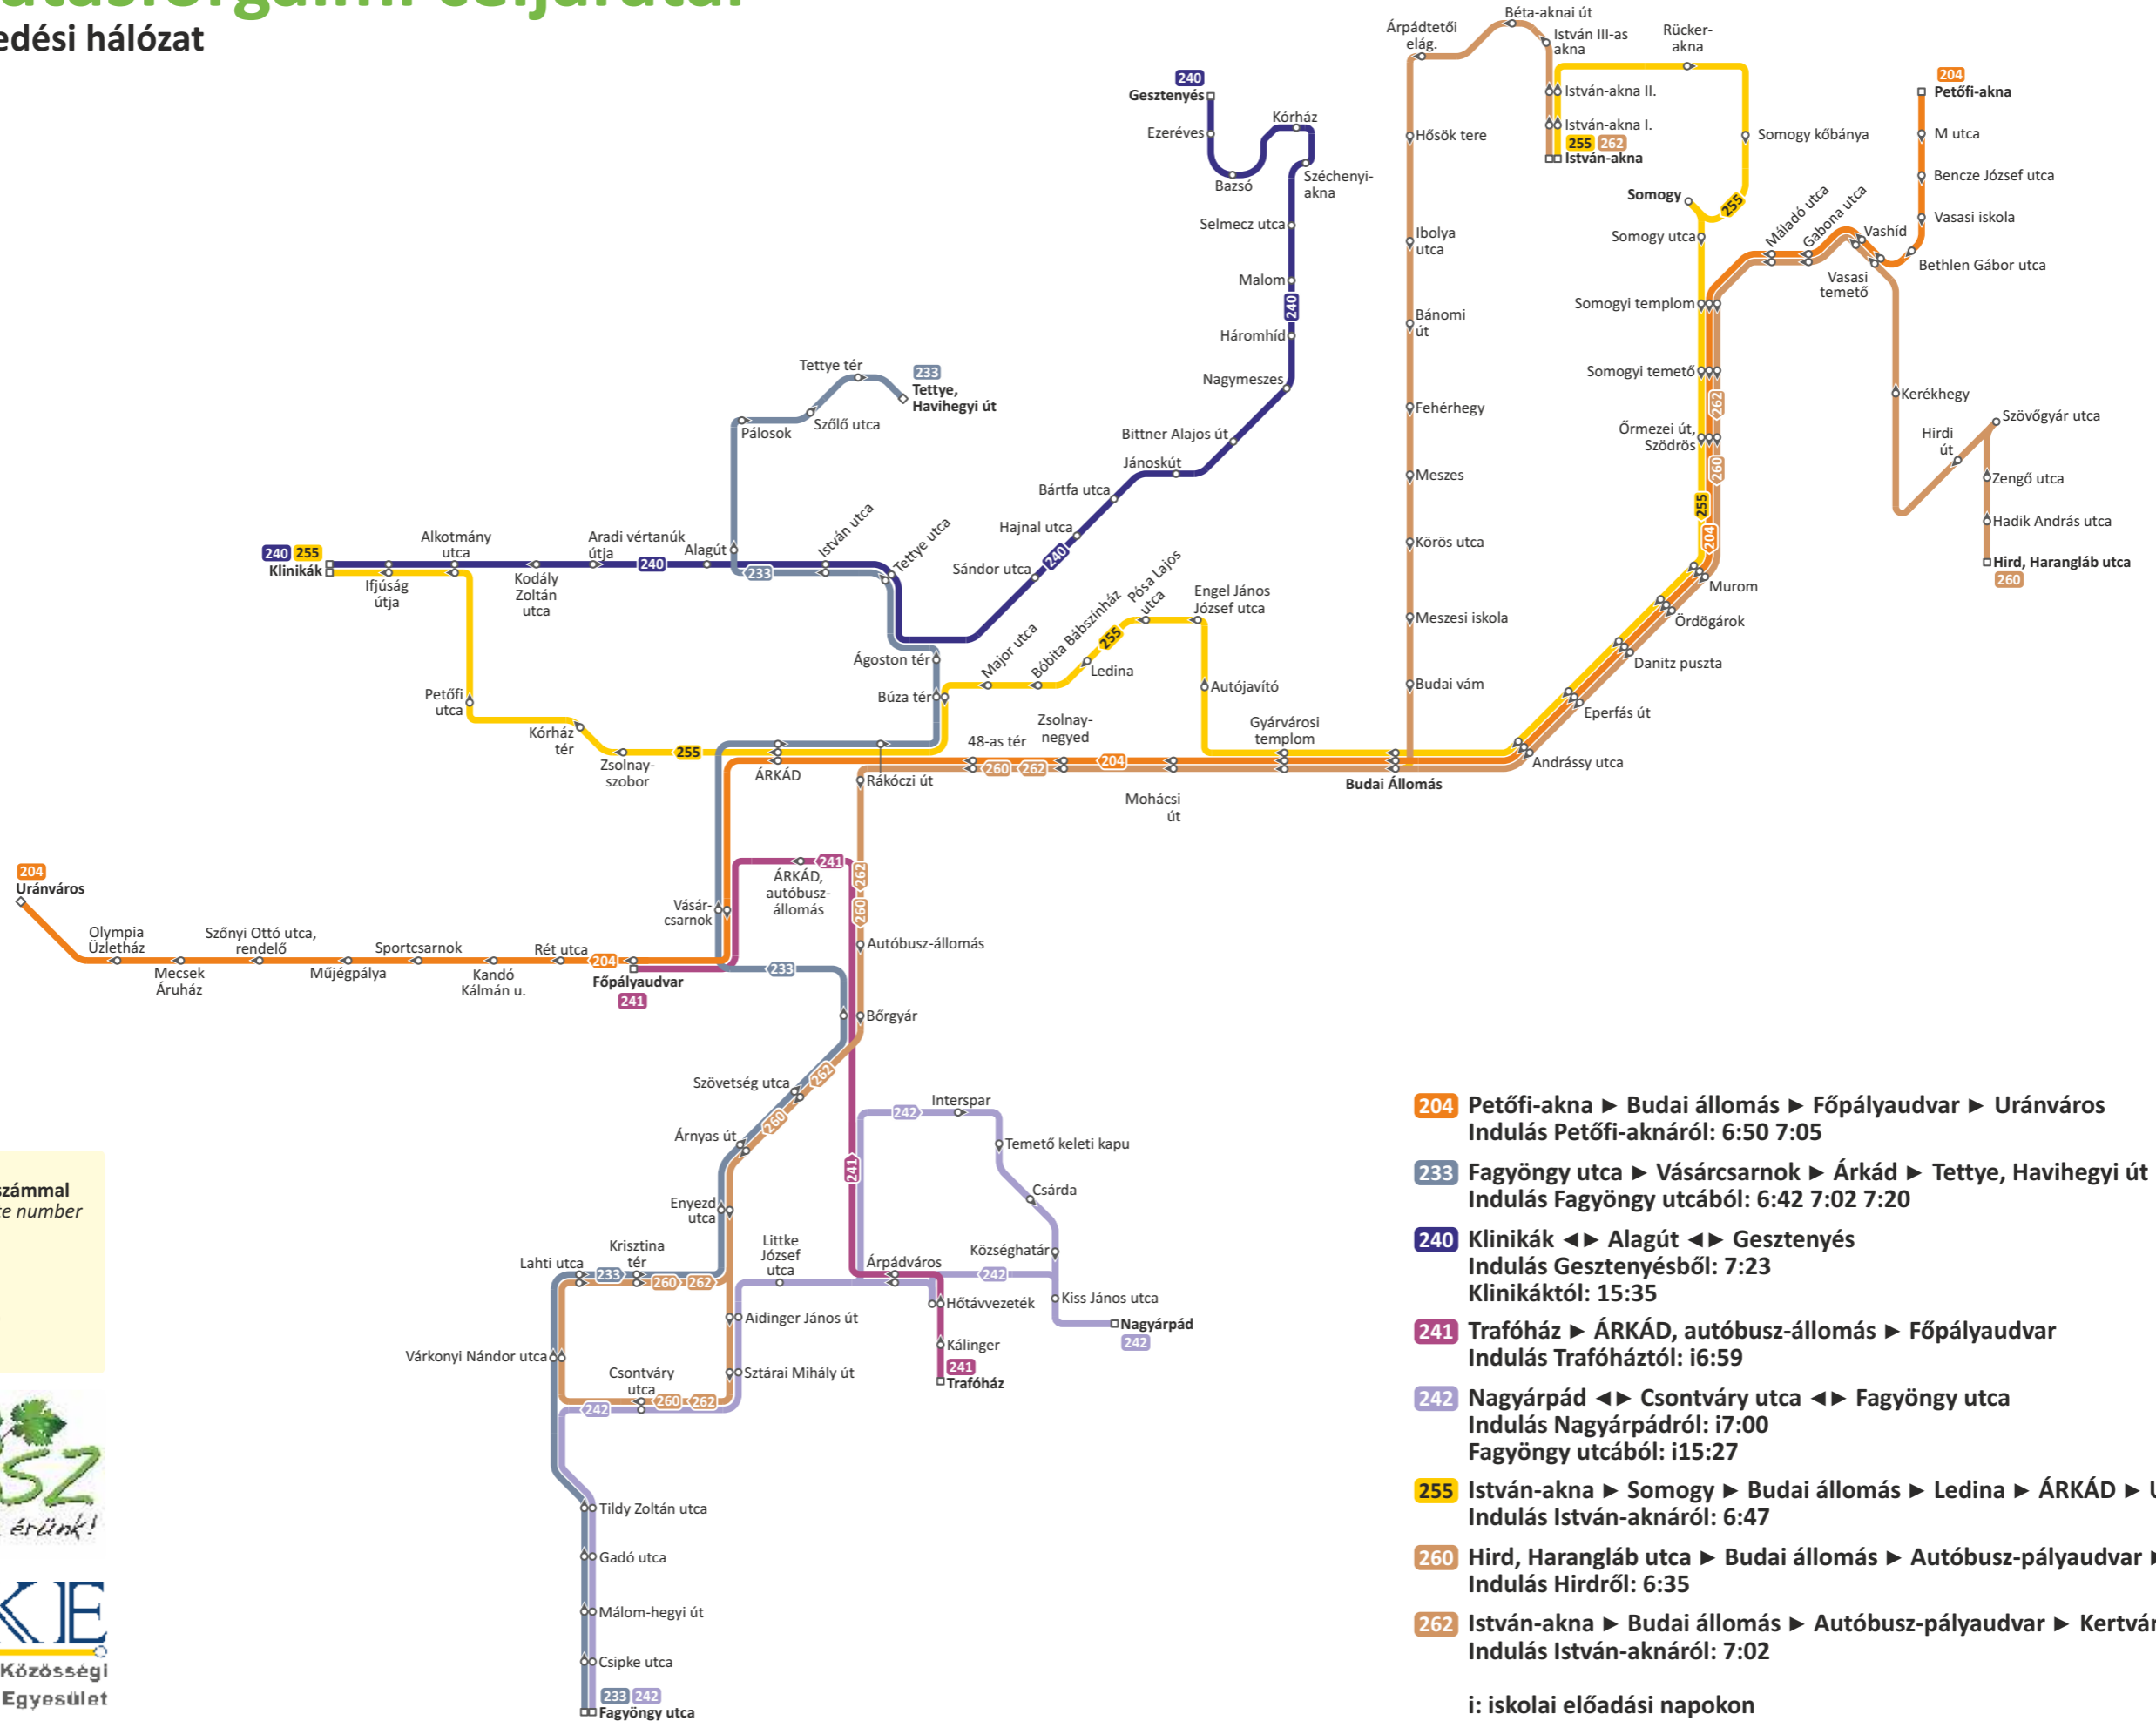

Pécs nappali autóbuszvonalai

Daytime bus services in Pécs

Tervezett közlekedési hálózat

6 Kertváros **Végállomás vonalszámmal**
Terminus with route number
6 Bőrgyár **Megállóhely**
Stop
6 Ipar utca **Egyirányú megálló**
One-way stop

Pécs hivatásforgalmi céljadatai

Tervezett közlekedési hálózat

204 Uránváros **Végállomás vonalszámmal**
Terminus with route number

Alagút **Megállóhely**
Stop

Rét utca **Egyirányú megálló**
One-way stop

- 204** Petőfi-akna ► Budai állomás ► Főpályaudvar ► Uránváros
Indulás Petőfi-aknáról: 6:50 7:05
- 233** Fagyöngy utca ► Vásárcsarnok ► Árkád ► Tettye, Havihegyi út
Indulás Fagyöngy utcából: 6:42 7:02 7:20
- 240** Klinikák ◄► Alagút ◄► Gesztenyész
Indulás Gesztenyészről: 7:23
Klinikáktól: 15:35
- 241** Trafóház ► ÁRKÁD, autóbusz-állomás ► Főpályaudvar
Indulás Trafóháztól: i6:59
- 242** Nagyárpád ◄► Csontváry utca ◄► Fagyöngy utca
Indulás Nagyárpádról: i7:00
Fagyöngy utcából: i15:27
- 255** István-akna ► Somogy ► Budai állomás ► Ledina ► ÁRKÁD ► Uránváros
Indulás István-aknáról: 6:47
- 260** Hird, Harangláb utca ► Budai állomás ► Autóbusz-pályaudvar ► Kertváros
Indulás Hirdről: 6:35
- 262** István-akna ► Budai állomás ► Autóbusz-pályaudvar ► Kertváros
Indulás István-aknáról: 7:02