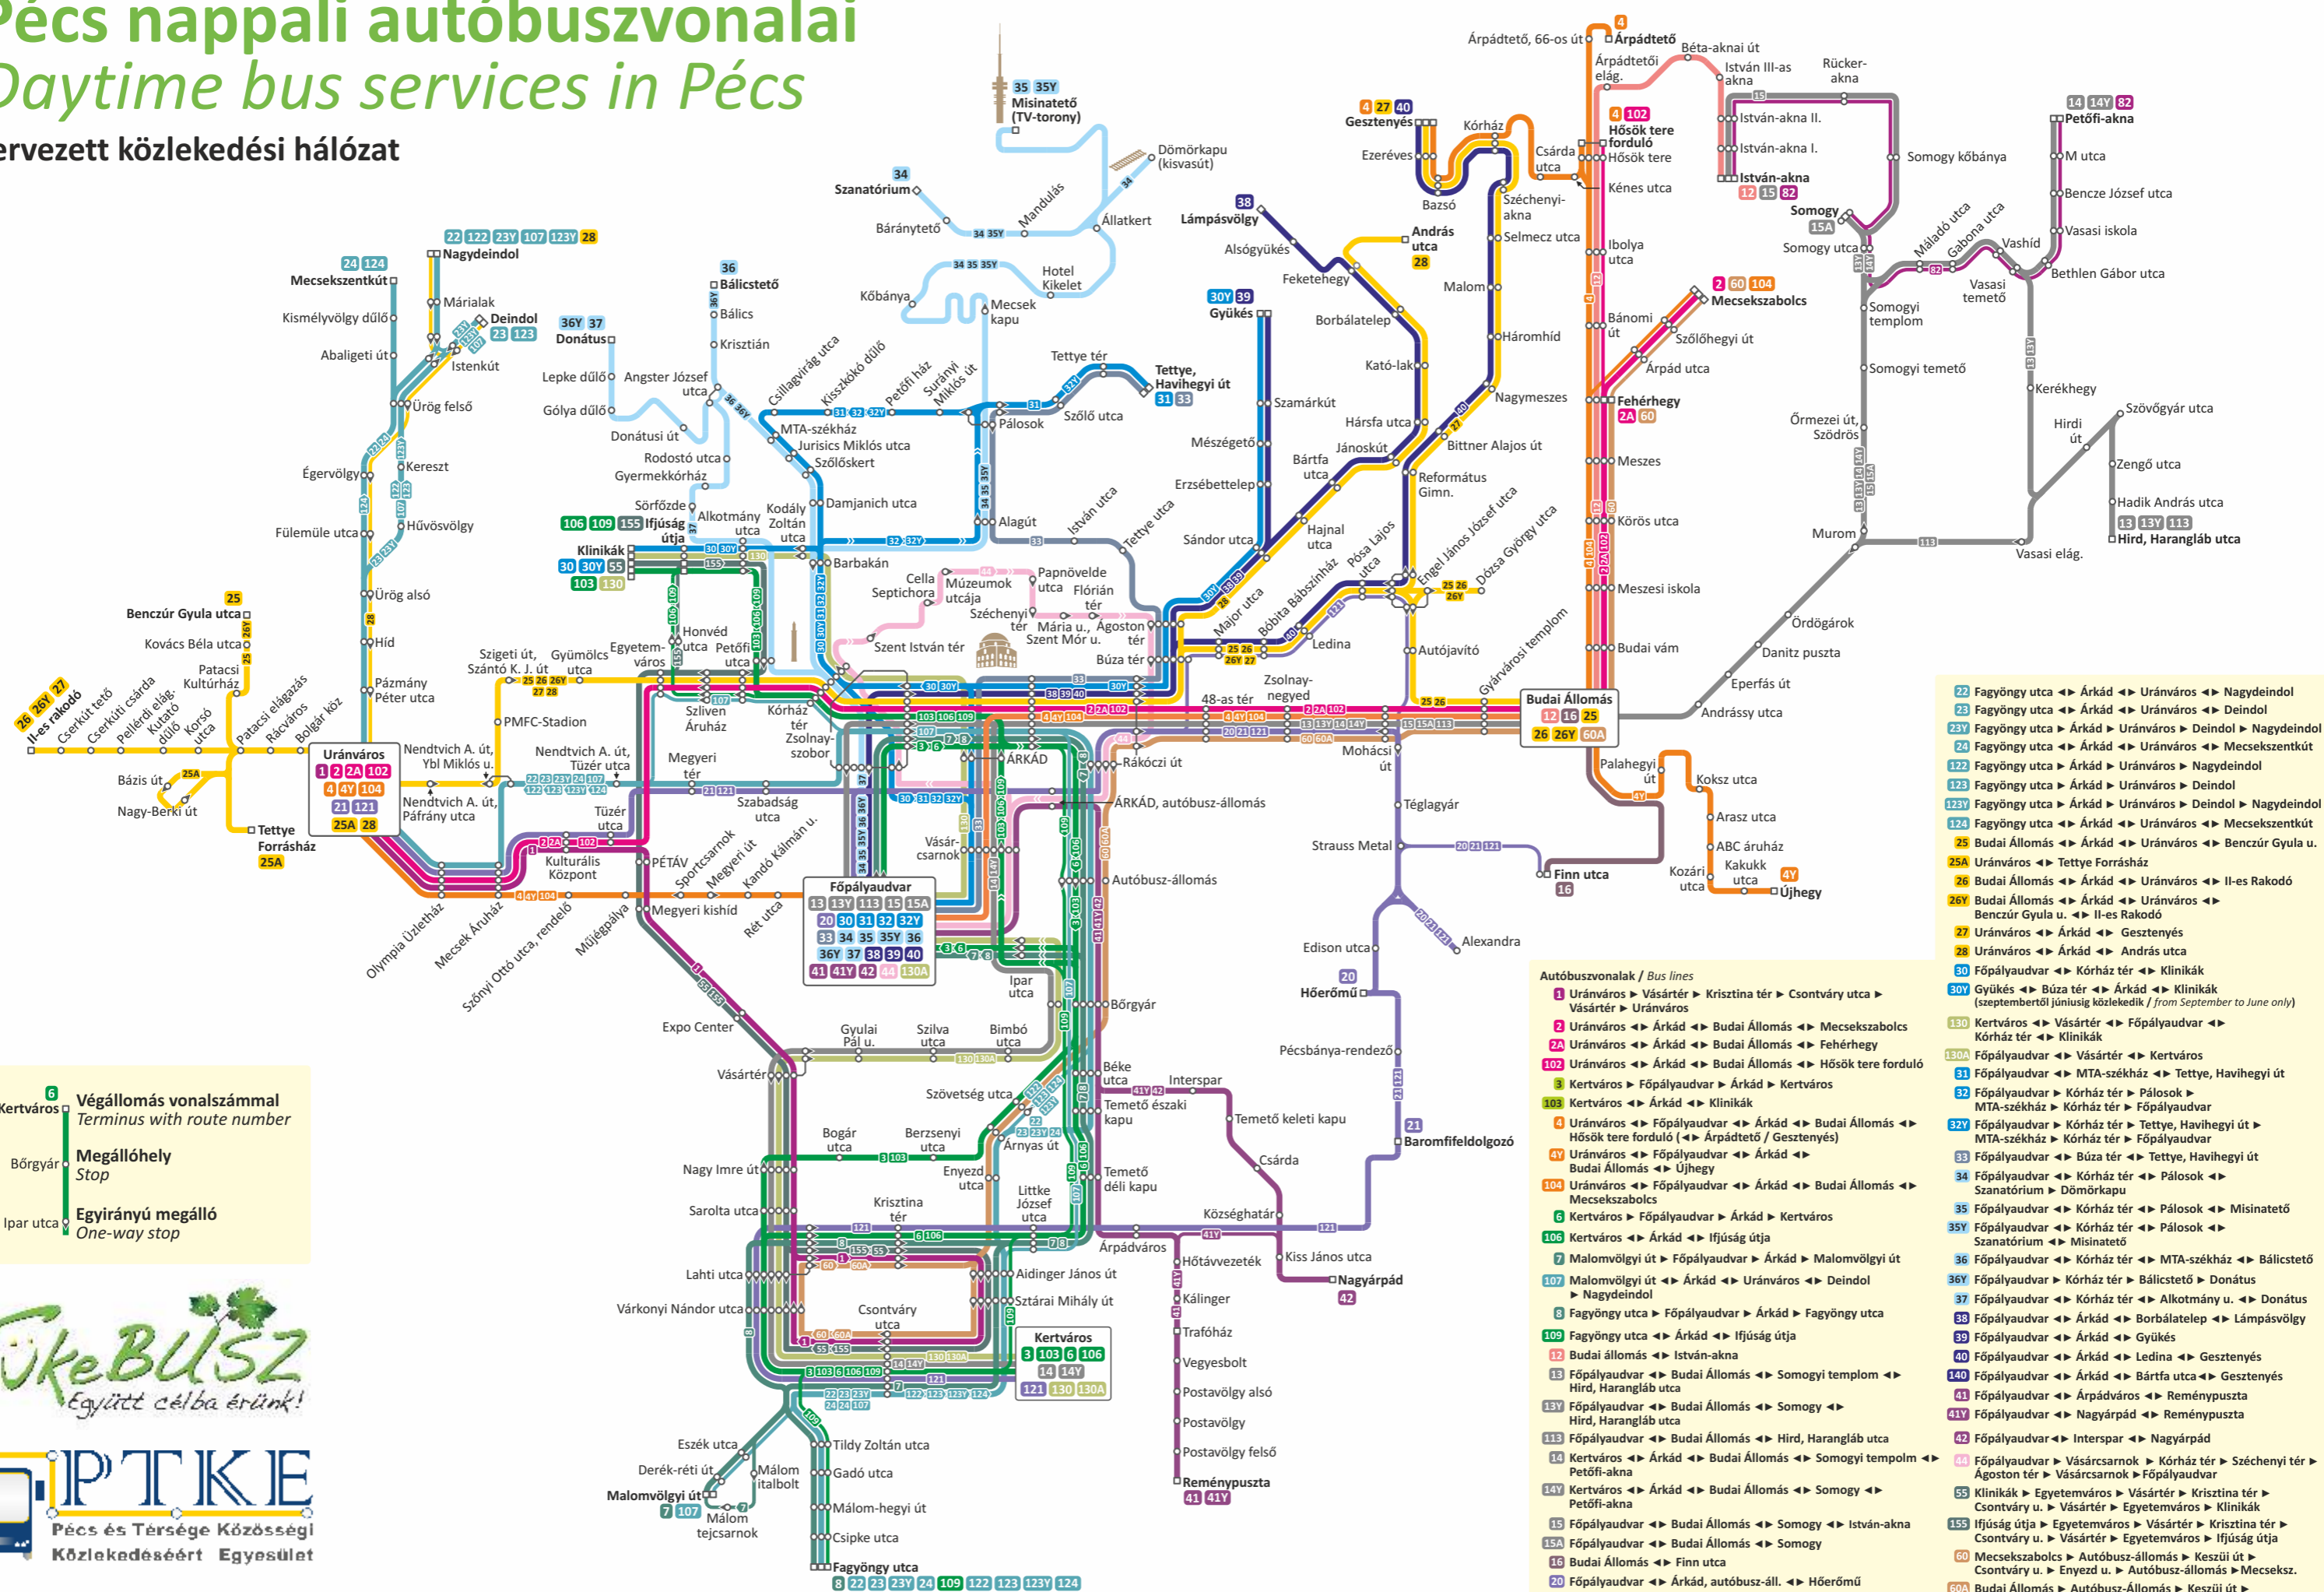

Pécs nappali autóbuszvonalai

Daytime bus services in Pécs

Tervezett közlekedési hálózat

6 Kertváros **Végállomás vonalszámmal**
Terminus with route number
6 Bőrgyár **Megállóhely**
Stop
6 Ipar utca **Egyirányú megálló**
One-way stop

Pécs hivatásforgalmi céljadatai

Tervezett közlekedési hálózat

204 Uránváros **Végállomás vonalszámmal**
Terminus with route number

Alagút **Megállóhely**
Stop

Rét utca **Egyirányú megálló**
One-way stop

- 204** Petőfi-akna ► Budai állomás ► Főpályaudvar ► Uránváros
Indulás Petőfi-aknáról: 6:50 7:05
- 233** Fagyöngy utca ► Vásárcsarnok ► Árkád ► Tettye, Havihegyi út
Indulás Fagyöngy utcából: 6:42 7:02 7:20
- 240** Klinikák ◄► Alagút ◄► Gesztenyész
Indulás Gesztenyészről: 7:23
Klinikáktól: 15:35
- 241** Trafóház ► ÁRKÁD, autóbusz-állomás ► Főpályaudvar
Indulás Trafóháztól: i6:59
- 242** Nagyárpád ◄► Csontváry utca ◄► Fagyöngy utca
Indulás Nagyárpádról: i7:00
Fagyöngy utcából: i15:27
- 255** István-akna ► Somogy ► Budai állomás ► Ledina ► ÁRKÁD ► Uránváros
Indulás István-aknáról: 6:47
- 260** Hird, Harangláb utca ► Budai állomás ► Autóbusz-pályaudvar ► Kertváros
Indulás Hirdről: 6:35
- 262** István-akna ► Budai állomás ► Autóbusz-pályaudvar ► Kertváros
Indulás István-aknáról: 7:02